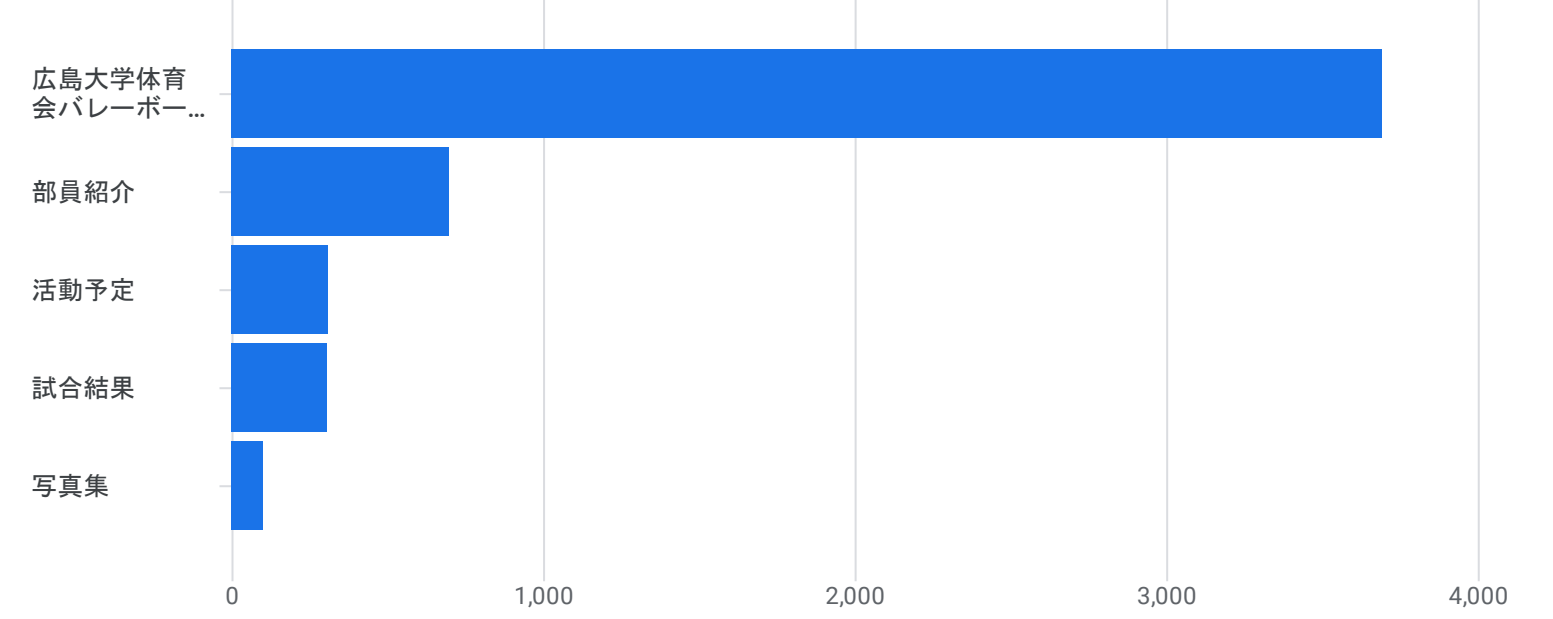

すべてのユーザー 比較対象を追加

カスタム 7月6日~2023年7月31日

ページとスクリーン: ページパスとスクリーンクラス

フィルタを追加

表示回数の推移: ページタイトルとスクリーンクラス別

表示回数: ページタイトルとスクリーンクラス別

検索...

1 ページあたりの行数: 10 移動: 1 < 1~10/122 >

ページタイトルとスクリーンクラス	表示回数	ユーザー	ユーザーあたりのビュー	平均エンゲージメント時間
	8,180 全体の 100%	1,213 全体の 100%	6.74 平均との差 0%	1分 20秒 平均との差 0%
1 広島大学体育会バレーボール部	3,692	1,002	3.68	0分 22秒
2 部員紹介	697	343	2.03	0分 43秒
3 活動予定	311	163	1.91	0分 10秒
4 試合結果	306	154	1.99	0分 48秒
5 写真集	100	68	1.47	0分 56秒
6 T.T賞	96	68	1.41	1分 26秒
7 増田麗音	90	61	1.48	0分 16秒
8 岩永夏乃	87	54	1.61	0分 21秒
9 大嶋はる	86	56	1.54	0分 21秒
10 長谷川理子	83	56	1.48	0分 13秒