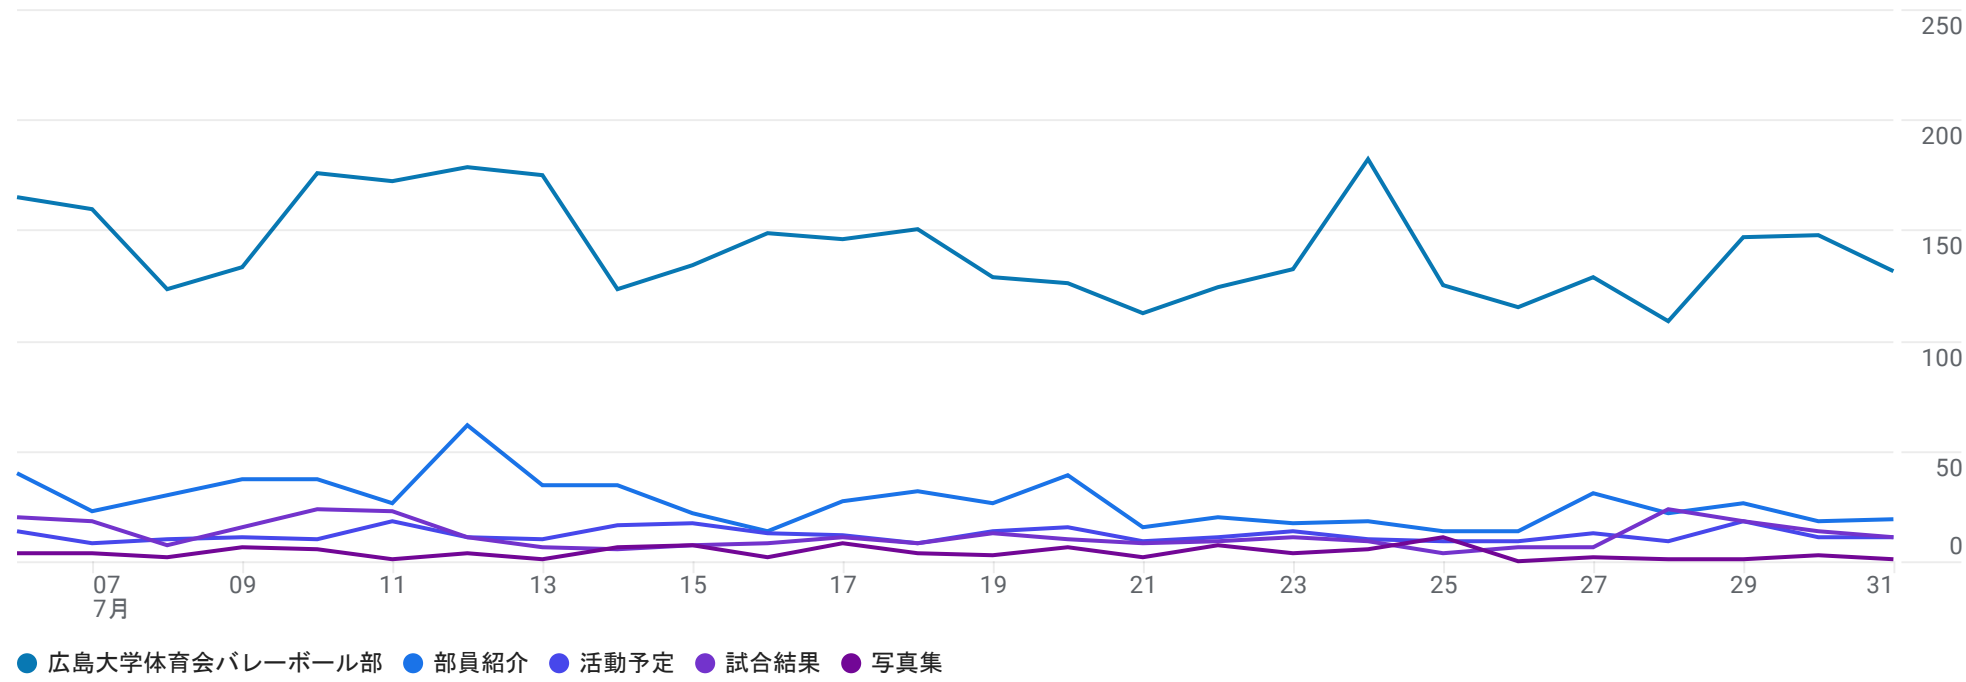

すべてのユーザー 比較対象を追加

カスタム 7月6日~2023年7月31日

ページとスクリーン: ページパスとスクリーンクラス

フィルタを追加

表示回数の推移: ページタイトルとスクリーンクラス別

表示回数: ページタイトルとスクリーンクラス別

検索...

1 ページあたりの行数: 10 移動: 1 < 1~10/122 >

ページタイトルとスクリーンクラス	表示回数	ユーザー	ユーザーあたりのビュー	平均エンゲージメント時間
	8,180 全体の 100%	1,213 全体の 100%	6.74 平均との差 0%	1分 20秒 平均との差 0%
1 広島大学体育会バレーボール部	3,692	1,002	3.68	0分 22秒
2 部員紹介	697	343	2.03	0分 43秒
3 活動予定	311	163	1.91	0分 10秒
4 試合結果	306	154	1.99	0分 48秒
5 写真集	100	68	1.47	0分 56秒
6 T.T賞	96	68	1.41	1分 26秒
7 増田麗音	90	61	1.48	0分 16秒
8 岩永夏乃	87	54	1.61	0分 21秒
9 大嶋はる	86	56	1.54	0分 21秒
10 長谷川理子	83	56	1.48	0分 13秒