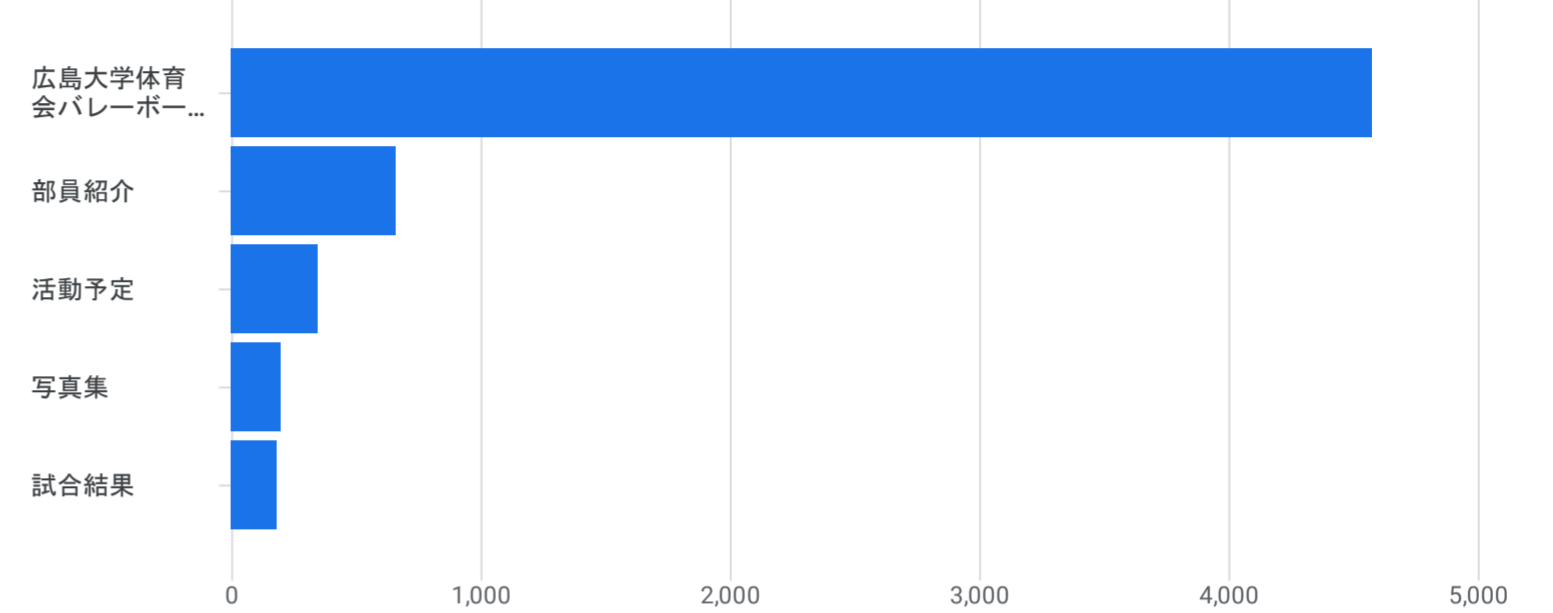

すべてのユーザー 比較対象を追加

カスタム 8月1日~2023年8月31日

ページとスクリーン: ページパスとスクリーンクラス

フィルタを追加

表示回数の推移: ページタイトルとスクリーンクラス別

表示回数: ページタイトルとスクリーンクラス別

検索... 1ページあたりの行数: 10 移動: 1 < 1~10/131 >

ページタイトルとスクリーンクラス	表示回数	ユーザー	ユーザーあたりのビュー	平均エンゲージメント時間
	9,142 全体の 100%	1,311 全体の 100%	6.97 平均との差 0%	1分 12秒 平均との差 0%
1 広島大学体育会バレーボール部	4,575	1,041	4.39	0分 28秒
2 部員紹介	661	353	1.87	0分 46秒
3 活動予定	349	177	1.97	0分 11秒
4 写真集	198	113	1.75	0分 29秒
5 試合結果	182	78	2.33	0分 59秒
6 有川莉子	97	71	1.37	0分 20秒
7 長谷川理子	85	63	1.35	0分 17秒
8 稲葉涼太	79	58	1.36	0分 20秒
9 増田麗音	77	59	1.31	0分 13秒
10 大嶋はる	77	57	1.35	0分 12秒