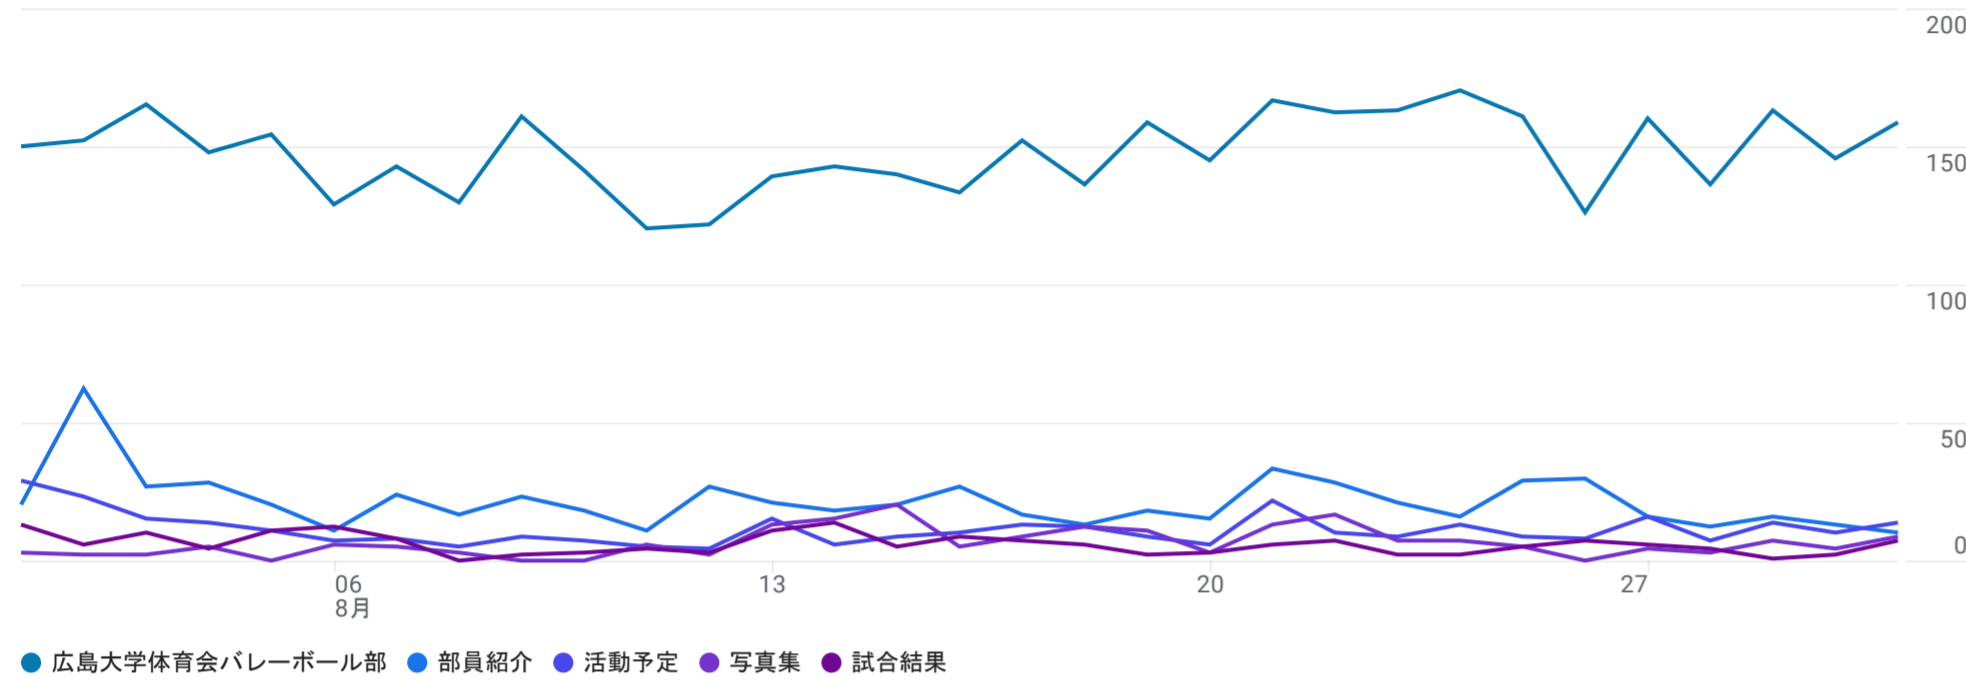

すべてのユーザー 比較対象を追加

カスタム 8月1日~2023年8月31日

ページとスクリーン: ページパスとスクリーンクラス

フィルタを追加

表示回数の推移: ページタイトルとスクリーンクラス別

表示回数: ページタイトルとスクリーンクラス別

検索... 1ページあたりの行数: 10 移動: 1 < 1~10/131 >

ページタイトルとスクリーンクラス	表示回数	ユーザー	ユーザーあたりのビュー	平均エンゲージメント時間
	9,142 全体の 100%	1,311 全体の 100%	6.97 平均との差 0%	1分 12秒 平均との差 0%
1 広島大学体育会バレーボール部	4,575	1,041	4.39	0分 28秒
2 部員紹介	661	353	1.87	0分 46秒
3 活動予定	349	177	1.97	0分 11秒
4 写真集	198	113	1.75	0分 29秒
5 試合結果	182	78	2.33	0分 59秒
6 有川莉子	97	71	1.37	0分 20秒
7 長谷川理子	85	63	1.35	0分 17秒
8 稲葉涼太	79	58	1.36	0分 20秒
9 増田麗音	77	59	1.31	0分 13秒
10 大嶋はる	77	57	1.35	0分 12秒