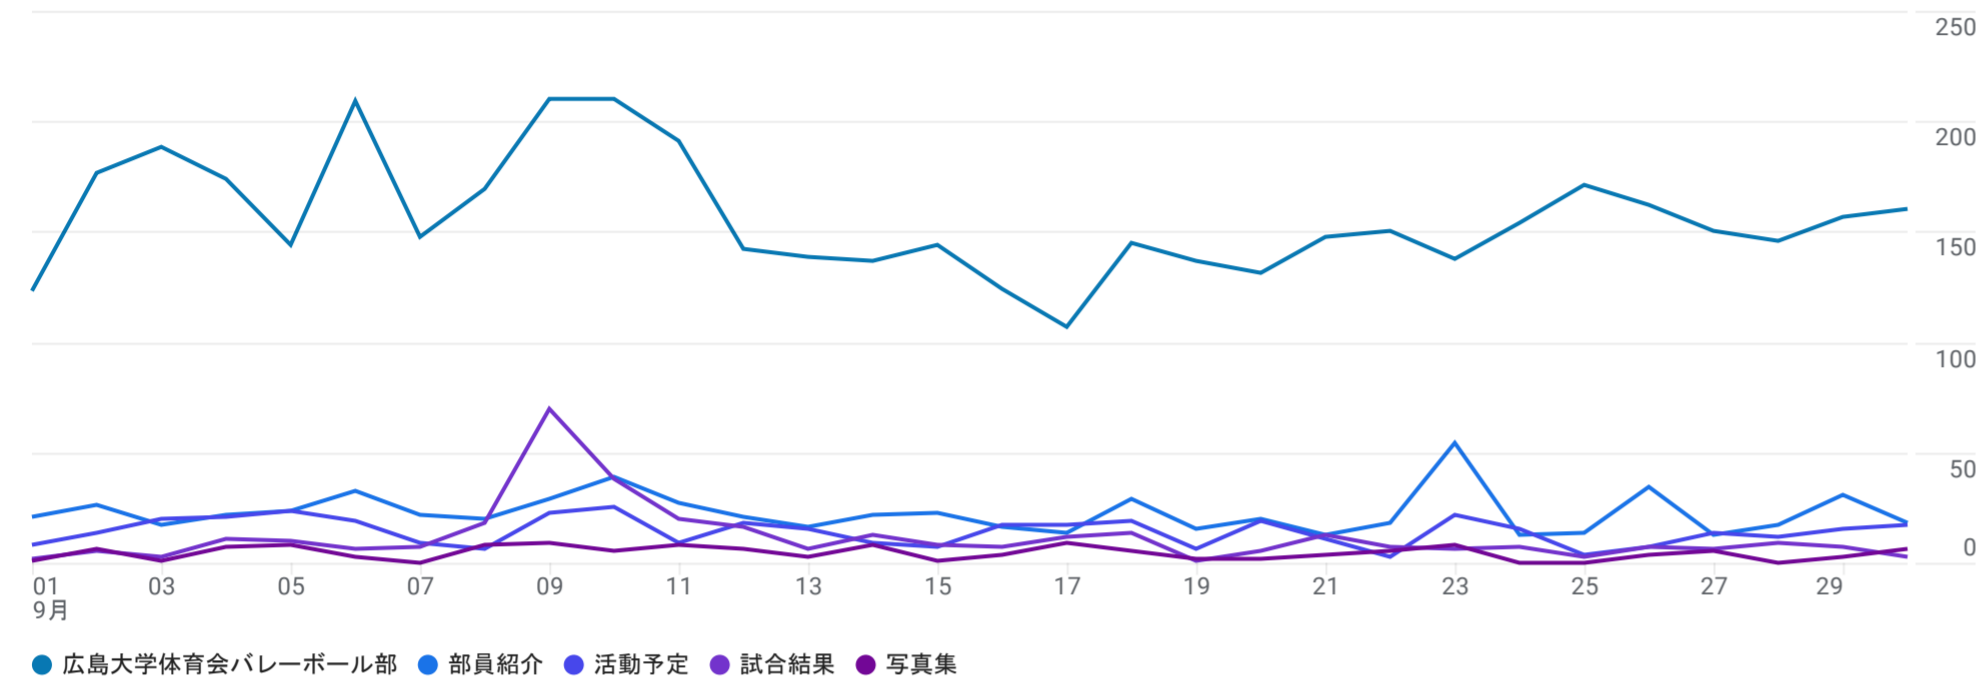

すべてのユーザー 比較対象を追加

カスタム 9月1日~2023年9月30日

ページとスクリーン: ページパスとスクリーンクラス

フィルタを追加

表示回数の推移: ページタイトルとスクリーンクラス別

表示回数: ページタイトルとスクリーンクラス別

検索... 1ページあたりの行数: 10 移動: 1 1~10/114

ページタイトルとスクリーンクラス	表示回数	ユーザー	ユーザーあたりのビュー	平均エンゲージメント時間
	9,461 全体の 100%	1,267 全体の 100%	7.47 平均との差 0%	1分 21秒 平均との差 0%
1 広島大学体育会バレーボール部	4,685	1,009	4.64	0分 28秒
2 部員紹介	681	340	2.00	0分 52秒
3 活動予定	425	201	2.11	0分 10秒
4 試合結果	340	174	1.95	0分 53秒
5 写真集	131	75	1.75	0分 30秒
6 長谷川理子	92	61	1.51	0分 15秒
7 松本匠	91	59	1.54	0分 08秒
8 稲葉涼太	84	65	1.29	0分 20秒
9 大前乃愛	82	53	1.55	0分 24秒
10 大嶋はる	78	58	1.34	0分 18秒