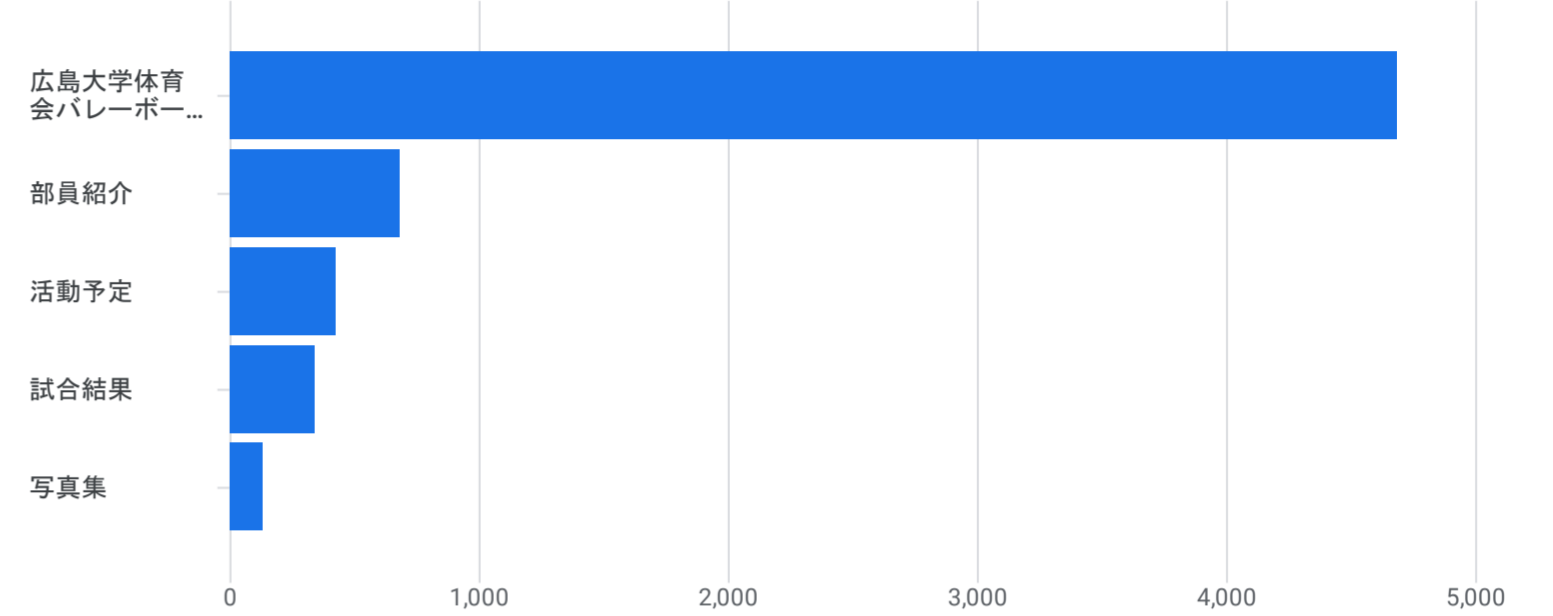

すべてのユーザー 比較対象を追加

カスタム 9月1日~2023年9月30日

ページとスクリーン: ページパスとスクリーンクラス

フィルタを追加

表示回数の推移: ページタイトルとスクリーンクラス別

表示回数: ページタイトルとスクリーンクラス別

検索... 1ページあたりの行数: 10 移動: 1 1~10/114

ページタイトルとスクリーンクラス	表示回数	ユーザー	ユーザーあたりのビュー	平均エンゲージメント時間
	9,461 全体の 100%	1,267 全体の 100%	7.47 平均との差 0%	1分 21秒 平均との差 0%
1 広島大学体育会バレーボール部	4,685	1,009	4.64	0分 28秒
2 部員紹介	681	340	2.00	0分 52秒
3 活動予定	425	201	2.11	0分 10秒
4 試合結果	340	174	1.95	0分 53秒
5 写真集	131	75	1.75	0分 30秒
6 長谷川理子	92	61	1.51	0分 15秒
7 松本匠	91	59	1.54	0分 08秒
8 稲葉涼太	84	65	1.29	0分 20秒
9 大前乃愛	82	53	1.55	0分 24秒
10 大嶋はる	78	58	1.34	0分 18秒