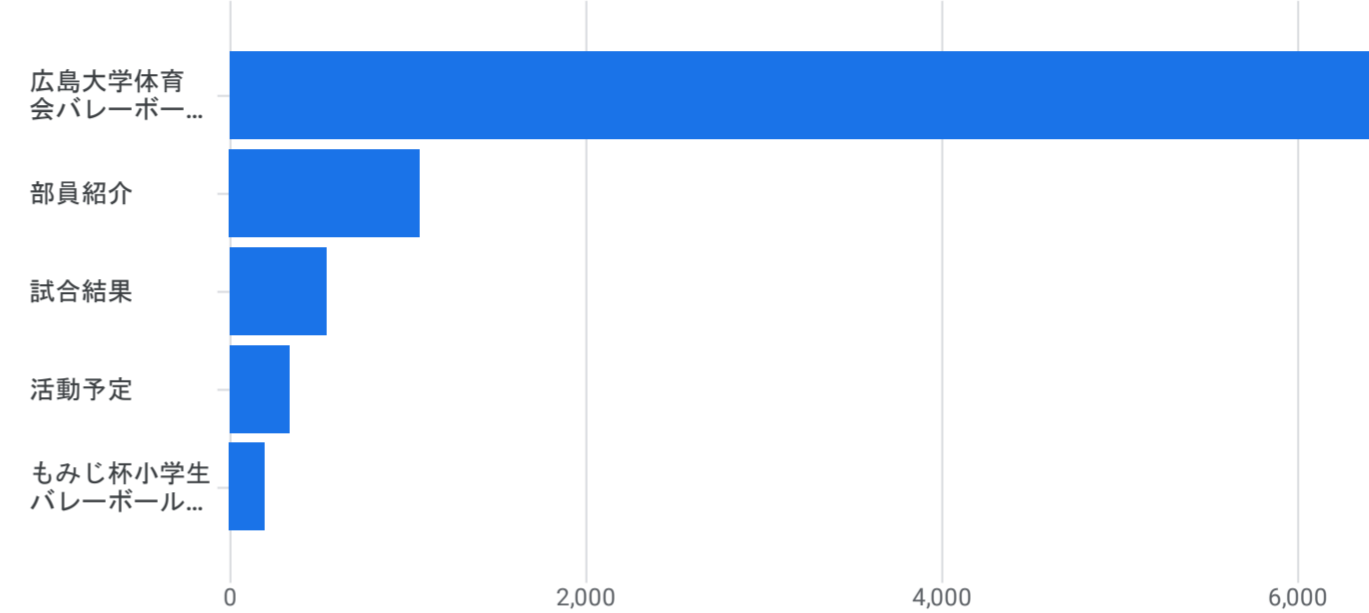

すべてのユーザー 比較対象を追加

カスタム 10月1日～2023年10月31日

ページとスクリーン: ページパスとスクリーンクラス

フィルタを追加

表示回数の推移: ページタイトルとスクリーンクラス別

表示回数: ページタイトルとスクリーンクラス別

検索... 1ページあたりの行数: 10 移動: 1 1~10/120

ページタイトルとスクリーンクラス	表示回数	ユーザー	ユーザーあたりのビュー	平均エンゲージメント時間
	14,249 全体の100%	1,830 全体の100%	7.79 平均との差0%	1分27秒 平均との差0%
1 広島大学体育会バレーボール部	6,716	1,400	4.80	0分31秒
2 部員紹介	1,068	478	2.23	0分54秒
3 試合結果	543	248	2.19	0分53秒
4 活動予定	337	171	1.97	0分11秒
5 もみじ杯小学生バレーボール大会	198	120	1.65	0分53秒
6 写真集	187	104	1.80	0分24秒
7 HIROSHIMA UNIVERSITY GIVING CAMPAIGN 2022	135	94	1.44	0分36秒
8 西村紀彦	132	83	1.59	0分18秒
9 清水温大	129	78	1.65	0分21秒
10 大嶋はる	126	87	1.45	0分15秒