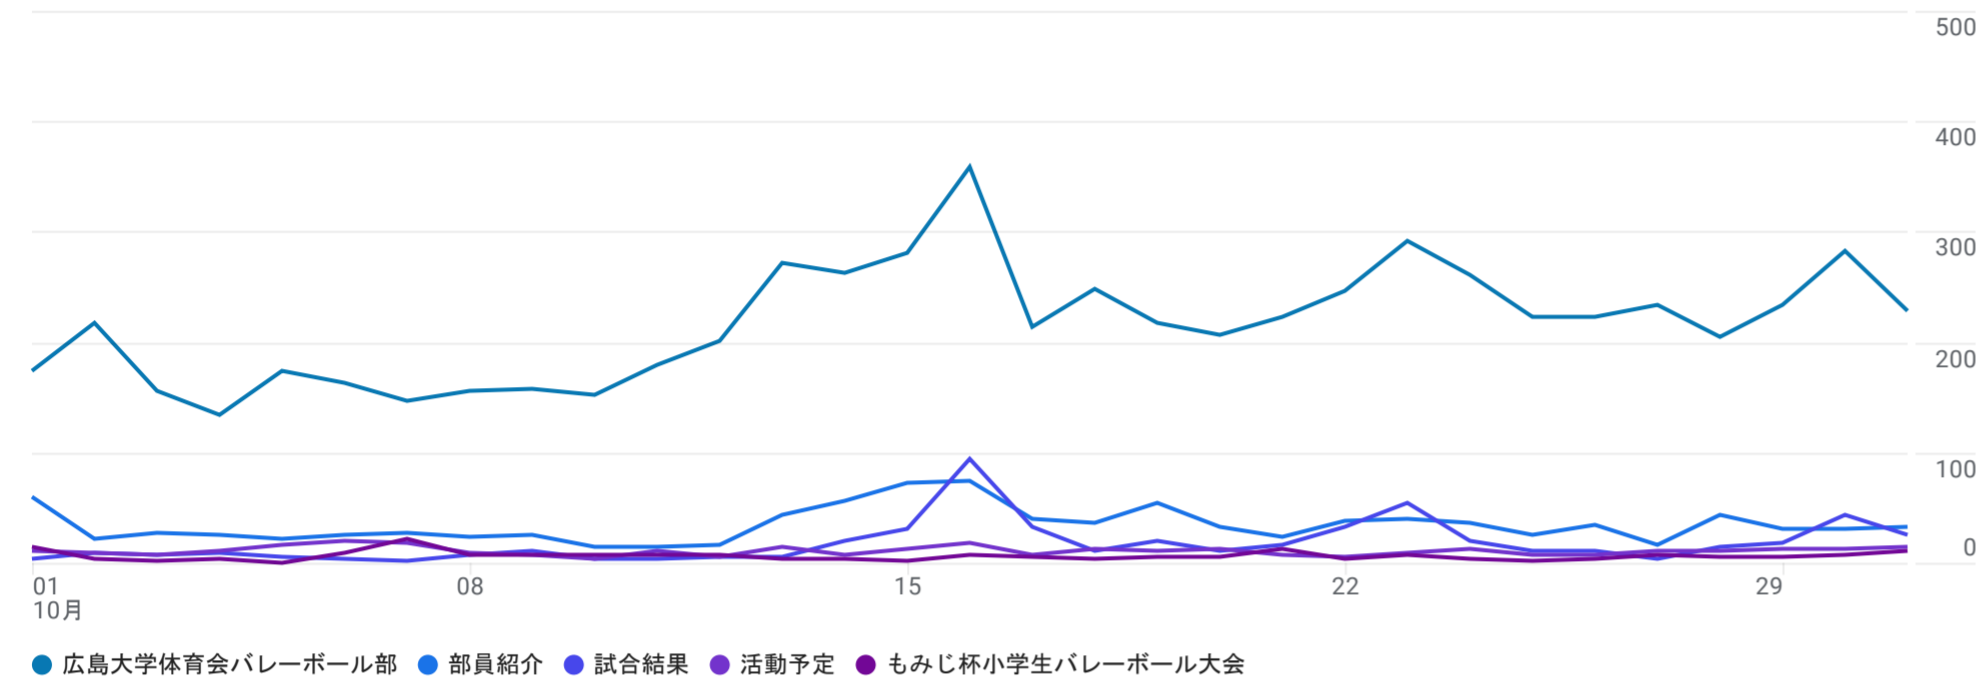

すべてのユーザー 比較対象を追加

カスタム 10月1日～2023年10月31日

ページとスクリーン: ページパスとスクリーンクラス

フィルタを追加

表示回数の推移: ページタイトルとスクリーンクラス別

表示回数: ページタイトルとスクリーンクラス別

検索... 1ページあたりの行数: 10 移動: 1 1~10/120

ページタイトルとスクリーンクラス	表示回数	ユーザー	ユーザーあたりのビュー	平均エンゲージメント時間
	14,249 全体の100%	1,830 全体の100%	7.79 平均との差0%	1分27秒 平均との差0%
1 広島大学体育会バレーボール部	6,716	1,400	4.80	0分31秒
2 部員紹介	1,068	478	2.23	0分54秒
3 試合結果	543	248	2.19	0分53秒
4 活動予定	337	171	1.97	0分11秒
5 もみじ杯小学生バレーボール大会	198	120	1.65	0分53秒
6 写真集	187	104	1.80	0分24秒
7 HIROSHIMA UNIVERSITY GIVING CAMPAIGN 2022	135	94	1.44	0分36秒
8 西村紀彦	132	83	1.59	0分18秒
9 清水温大	129	78	1.65	0分21秒
10 大嶋はる	126	87	1.45	0分15秒