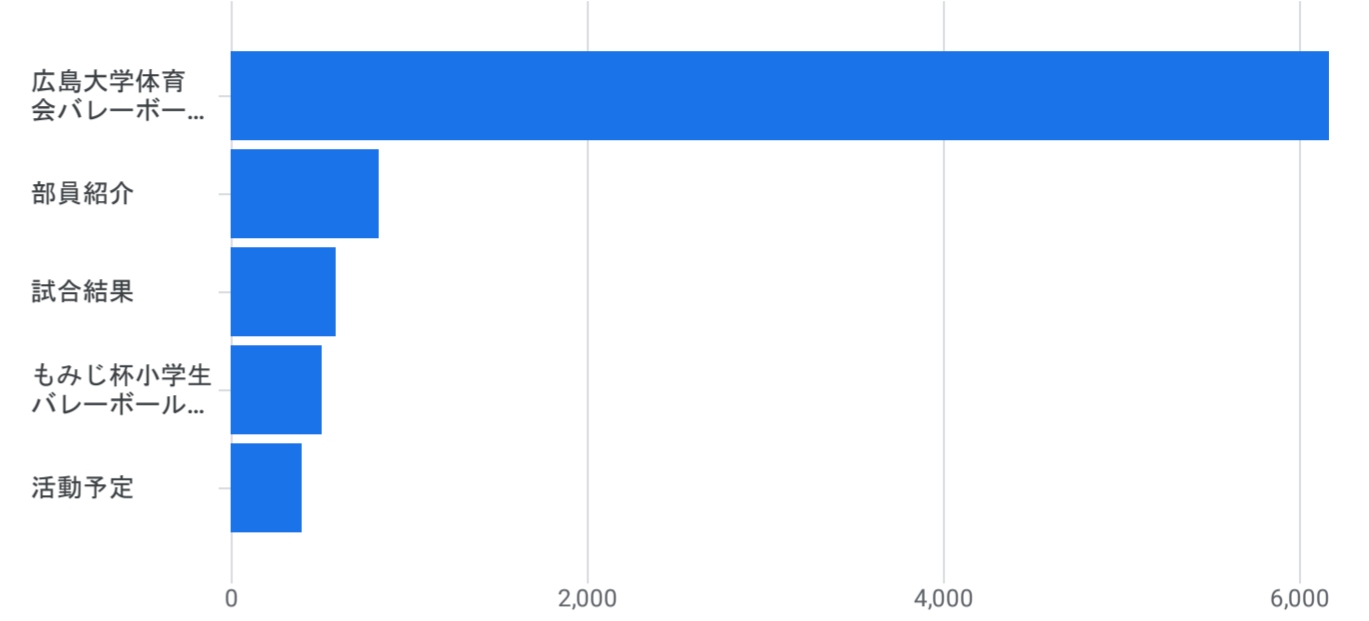

すべてのユーザー 比較対象を追加

カスタム 11月1日～2023年11月30日

ページとスクリーン: ページパスとスクリーンクラス

フィルタを追加

表示回数の推移: ページタイトルとスクリーンクラス別

表示回数: ページタイトルとスクリーンクラス別

検索... 1ページあたりの行数: 10 移動: 1 1~10/125

ページタイトルとスクリーンクラス	表示回数	ユーザー	ユーザーあたりのビュー	平均エンゲージメント時間
	13,295 全体の 100%	1,552 全体の 100%	8.57 平均との差 0%	1分 46秒 平均との差 0%
1 広島大学体育会バレーボール部	6,166	1,202	5.13	29秒
2 部員紹介	826	415	1.99	49秒
3 試合結果	589	254	2.32	40秒
4 もみじ杯小学生バレーボール大会	507	137	3.70	1分 16秒
5 活動予定	397	164	2.42	12秒
6 広大ばれーぶだより。	198	118	1.68	1分 36秒
7 HIROSHIMA UNIVERSITY GIVING CAMPAIGN 2023	156	97	1.61	2分 42秒
8 写真集	152	77	1.97	28秒
9 有川莉子	132	87	1.52	25秒
10 稲葉涼太	116	91	1.27	17秒