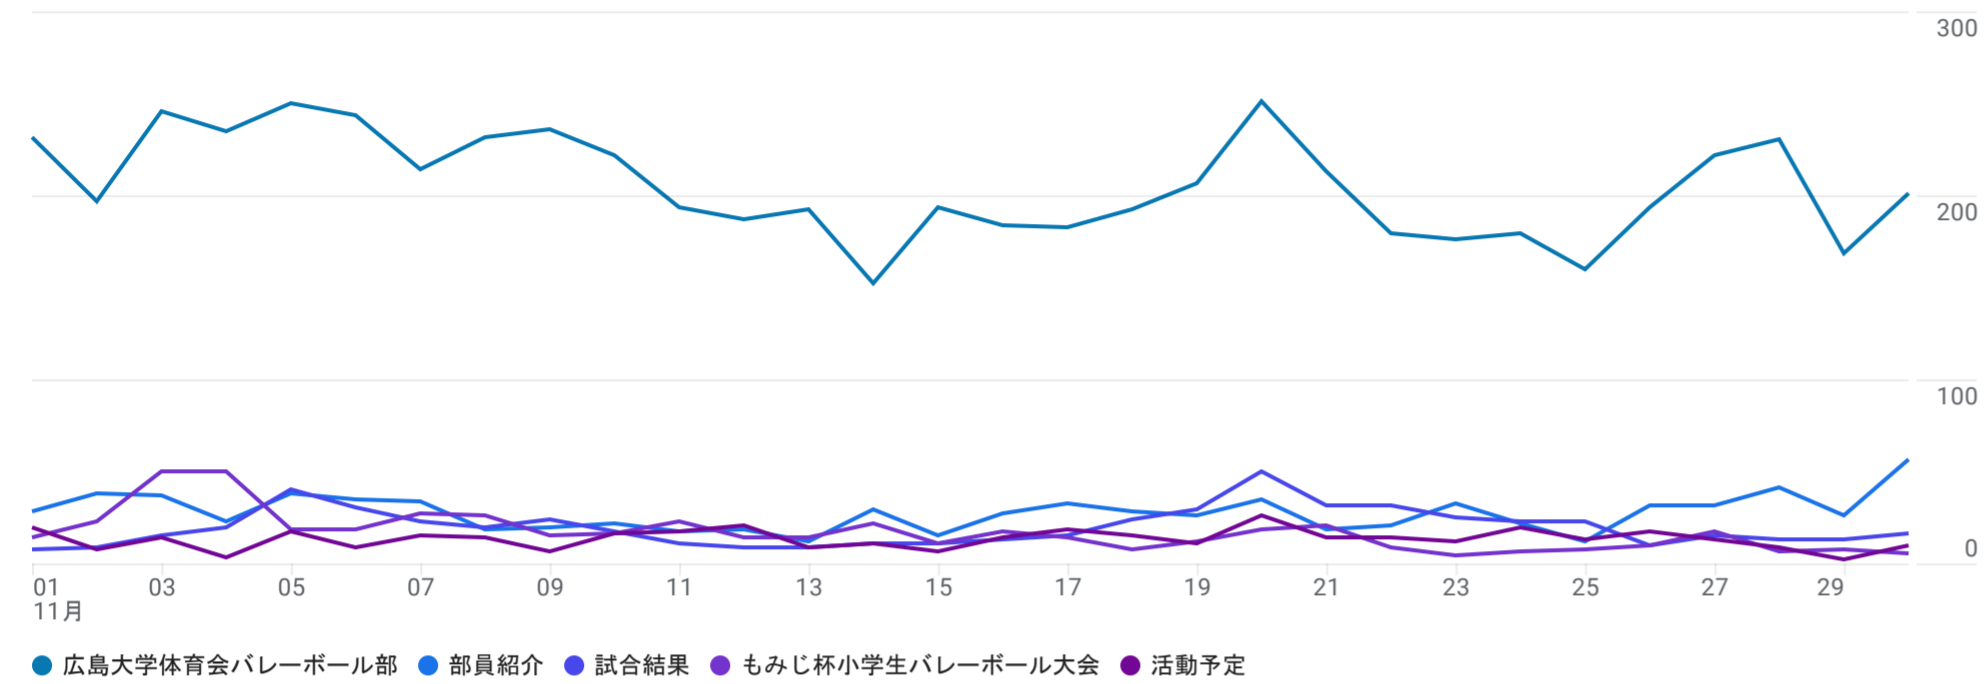

すべてのユーザー 比較対象を追加

カスタム 11月1日～2023年11月30日

ページとスクリーン: ページパスとスクリーンクラス

フィルタを追加

表示回数の推移: ページタイトルとスクリーンクラス別

表示回数: ページタイトルとスクリーンクラス別

検索... 1ページあたりの行数: 10 移動: 1 1~10/125

ページタイトルとスクリーンクラス	表示回数	ユーザー	ユーザーあたりのビュー	平均エンゲージメント時間
	13,295 全体の 100%	1,552 全体の 100%	8.57 平均との差 0%	1分 46秒 平均との差 0%
1 広島大学体育会バレーボール部	6,166	1,202	5.13	29秒
2 部員紹介	826	415	1.99	49秒
3 試合結果	589	254	2.32	40秒
4 もみじ杯小学生バレーボール大会	507	137	3.70	1分 16秒
5 活動予定	397	164	2.42	12秒
6 広大ばれーぶだより。	198	118	1.68	1分 36秒
7 HIROSHIMA UNIVERSITY GIVING CAMPAIGN 2023	156	97	1.61	2分 42秒
8 写真集	152	77	1.97	28秒
9 有川莉子	132	87	1.52	25秒
10 稲葉涼太	116	91	1.27	17秒