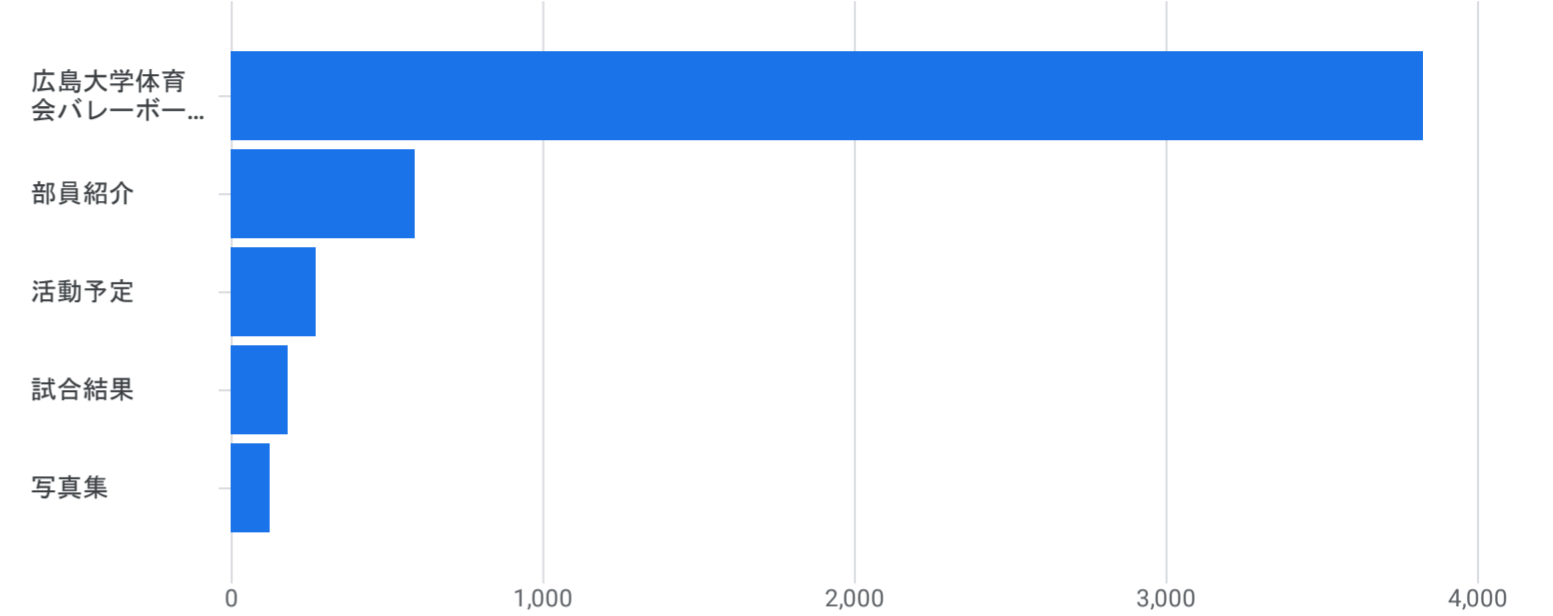

すべてのユーザー 比較対象を追加

カスタム 12月1日～2023年12月31日

ページとスクリーン: ページパスとスクリーンクラス

フィルタを追加

表示回数の推移: ページタイトルとスクリーンクラス別

表示回数: ページタイトルとスクリーンクラス別

検索...

1 ページあたりの行数: 10 移動: 1 1~10/117

ページタイトルとスクリーンクラス	表示回数	ユーザー	ユーザーあたりのビュー	平均エンゲージメント時間
	7,684 全体の 100%	944 全体の 100%	8.14 平均との差 0%	1分 26秒 平均との差 0%
1 広島大学体育会バレーボール部	3,825	674	5.68	29 秒
2 部員紹介	589	273	2.16	44 秒
3 活動予定	271	116	2.34	14 秒
4 試合結果	180	107	1.68	39 秒
5 写真集	123	50	2.46	29 秒
6 もみじ杯小学生バレーボール大会	121	53	2.28	53 秒
7 広大ばれーぶだより。	111	65	1.71	1分 59 秒
8 樋口雄飛	97	62	1.56	12 秒
9 有川莉子	92	62	1.48	18 秒
10 大前乃愛	75	54	1.39	20 秒