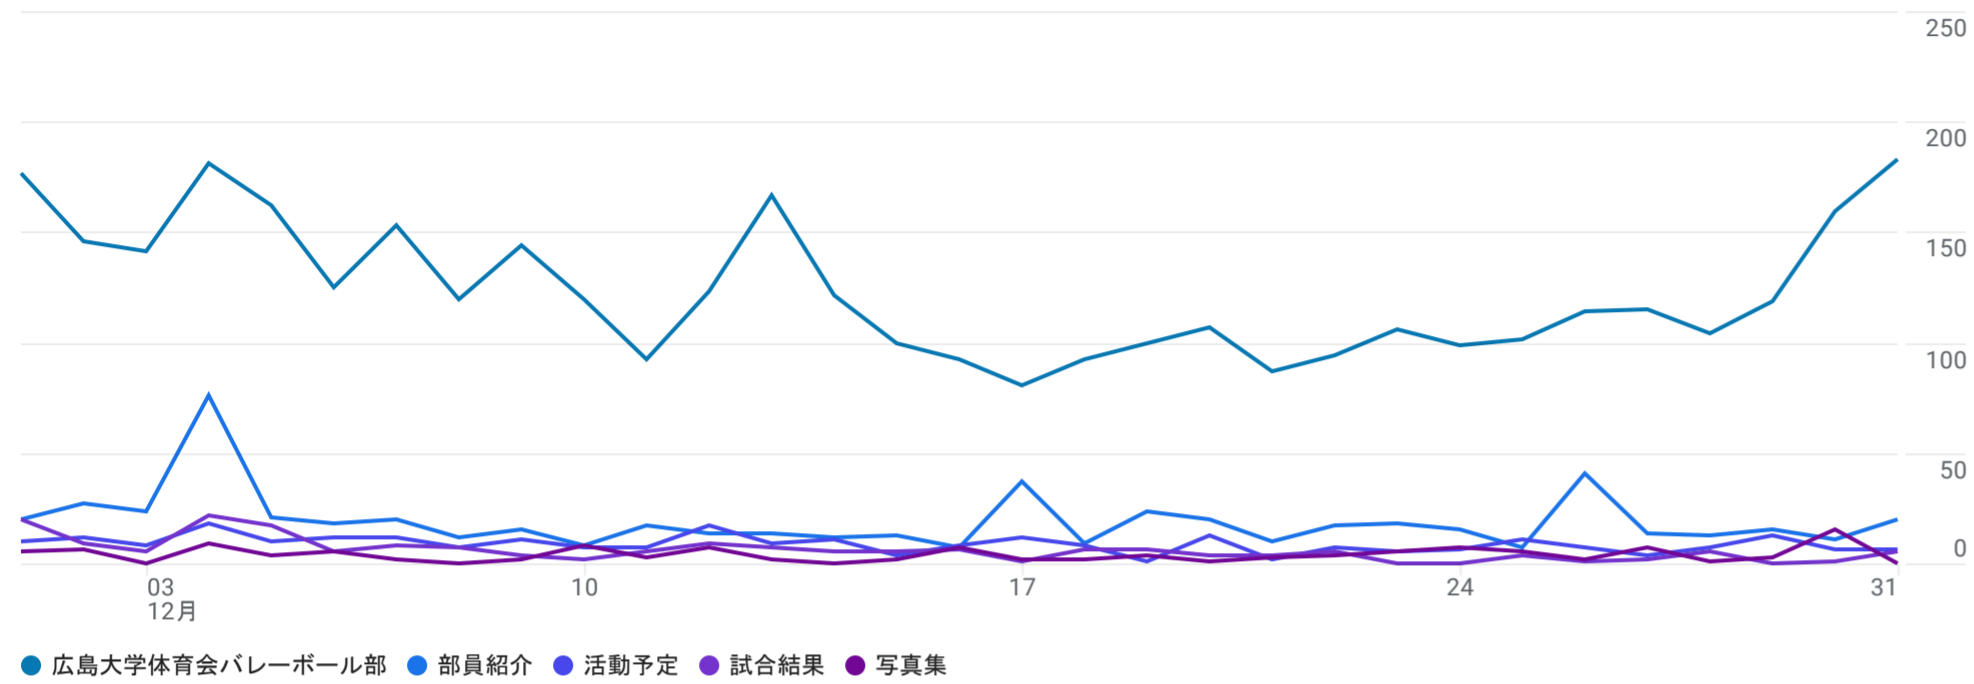

すべてのユーザー 比較対象を追加

カスタム 12月1日～2023年12月31日

ページとスクリーン: ページパスとスクリーンクラス

フィルタを追加

表示回数の推移: ページタイトルとスクリーンクラス別

表示回数: ページタイトルとスクリーンクラス別

検索...

1 ページあたりの行数: 10 移動: 1 1~10/117

ページタイトルとスクリーンクラス	表示回数	ユーザー	ユーザーあたりのビュー	平均エンゲージメント時間
	7,684 全体の 100%	944 全体の 100%	8.14 平均との差 0%	1分 26秒 平均との差 0%
1 広島大学体育会バレーボール部	3,825	674	5.68	29 秒
2 部員紹介	589	273	2.16	44 秒
3 活動予定	271	116	2.34	14 秒
4 試合結果	180	107	1.68	39 秒
5 写真集	123	50	2.46	29 秒
6 もみじ杯小学生バレーボール大会	121	53	2.28	53 秒
7 広大ばれーぶだより。	111	65	1.71	1分 59 秒
8 樋口雄飛	97	62	1.56	12 秒
9 有川莉子	92	62	1.48	18 秒
10 大前乃愛	75	54	1.39	20 秒