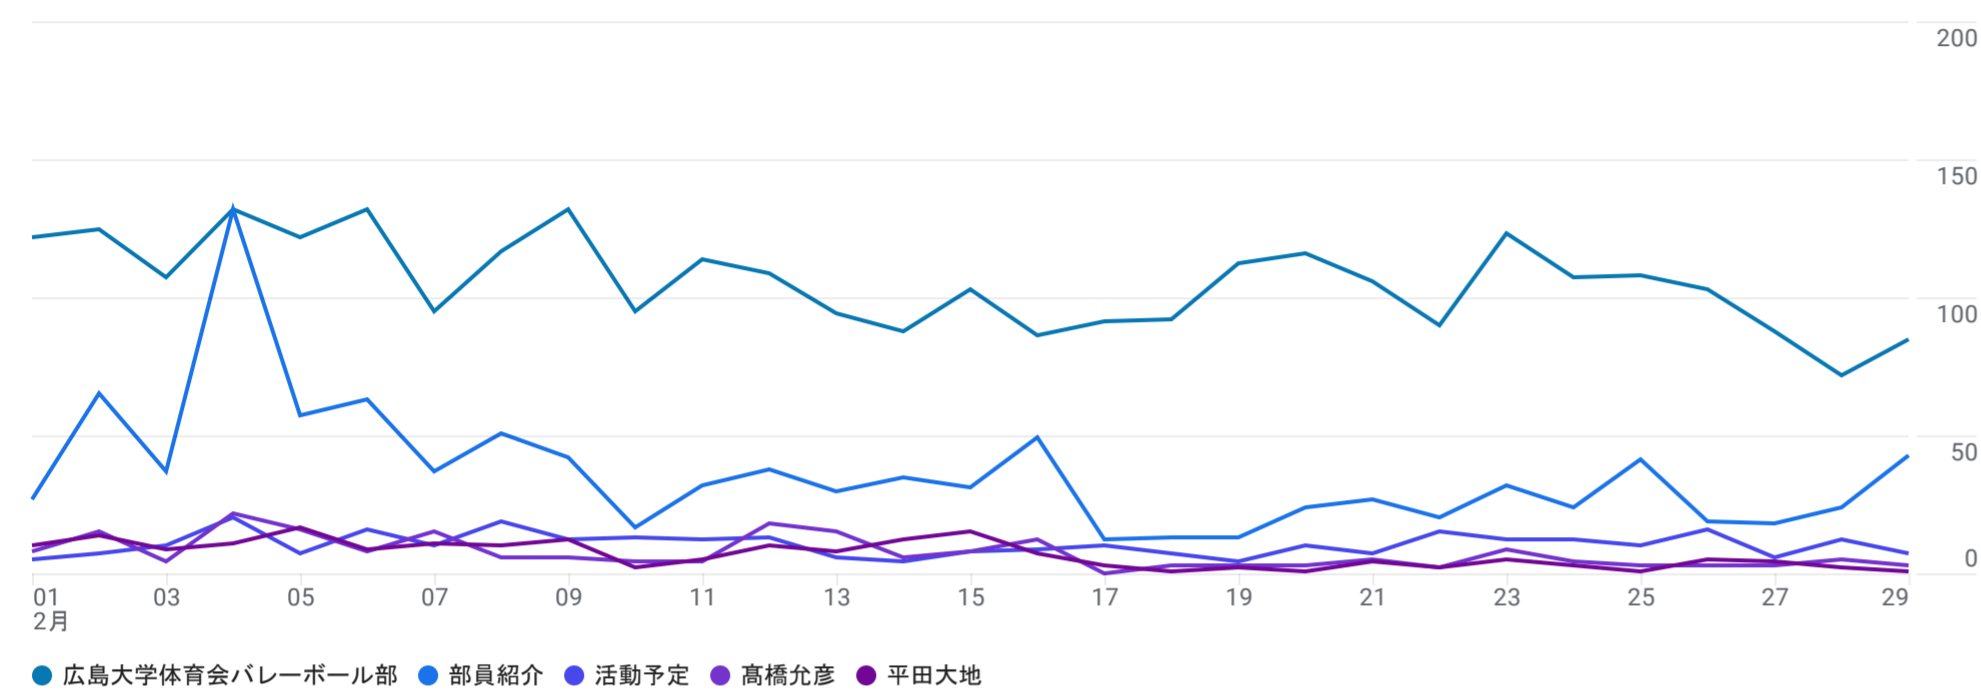

すべてのユーザー 比較対象を追加

カスタム 2月1日～2024年2月29日

ページとスクリーン: ページパスとスクリーンクラス

フィルタを追加

表示回数の推移: ページタイトルとスクリーンクラス別

表示回数: ページタイトルとスクリーンクラス別

検索...

1 ページあたりの行数: 10 移動: 1 1~10/121

| ページタイトルとスクリーンクラス | 表示回数               | ユーザー            | ユーザーあたりのビュー       | 平均エンゲージメント時間         |
|------------------|--------------------|-----------------|-------------------|----------------------|
|                  | 10,505<br>全体の 100% | 951<br>全体の 100% | 11.05<br>平均との差 0% | 2 分 17 秒<br>平均との差 0% |
| 1 広島大学体育会バレーボール部 | 3,066              | 616             | 4.98              | 37 秒                 |
| 2 部員紹介           | 1,053              | 390             | 2.70              | 1 分 00 秒             |
| 3 活動予定           | 299                | 124             | 2.41              | 13 秒                 |
| 4 高橋允彦           | 213                | 118             | 1.81              | 23 秒                 |
| 5 平田大地           | 196                | 106             | 1.85              | 21 秒                 |
| 6 水谷匡志           | 182                | 100             | 1.82              | 18 秒                 |
| 7 フェニバレ          | 178                | 108             | 1.65              | 29 秒                 |
| 8 村上元気           | 170                | 101             | 1.68              | 20 秒                 |
| 9 新宅愛佳           | 168                | 108             | 1.56              | 22 秒                 |
| 10 清水温大          | 165                | 98              | 1.68              | 20 秒                 |