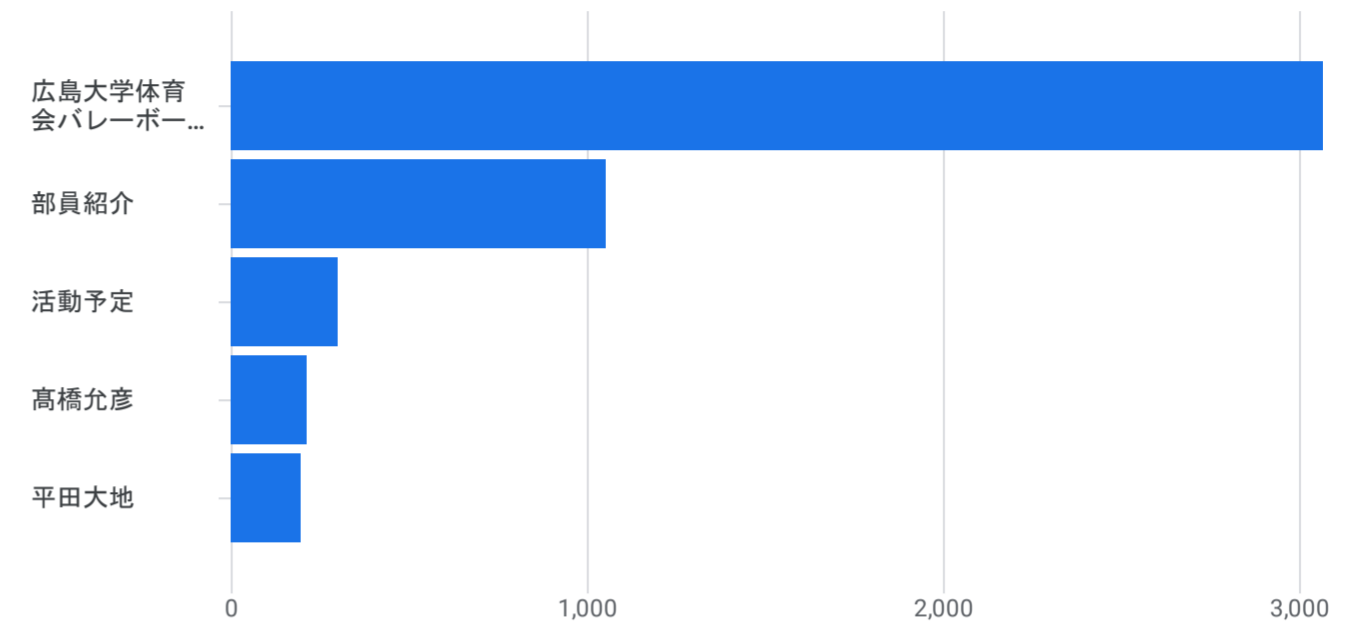

すべてのユーザー 比較対象を追加

カスタム 2月1日～2024年2月29日

ページとスクリーン: ページパスとスクリーンクラス

フィルタを追加

表示回数の推移: ページタイトルとスクリーンクラス別

表示回数: ページタイトルとスクリーンクラス別

検索...

1 ページあたりの行数: 10 移動: 1 1~10/121

| ページタイトルとスクリーンクラス | 表示回数               | ユーザー            | ユーザーあたりのビュー       | 平均エンゲージメント時間         |
|------------------|--------------------|-----------------|-------------------|----------------------|
|                  | 10,505<br>全体の 100% | 951<br>全体の 100% | 11.05<br>平均との差 0% | 2 分 17 秒<br>平均との差 0% |
| 1 広島大学体育会バレーボール部 | 3,066              | 616             | 4.98              | 37 秒                 |
| 2 部員紹介           | 1,053              | 390             | 2.70              | 1 分 00 秒             |
| 3 活動予定           | 299                | 124             | 2.41              | 13 秒                 |
| 4 高橋允彦           | 213                | 118             | 1.81              | 23 秒                 |
| 5 平田大地           | 196                | 106             | 1.85              | 21 秒                 |
| 6 水谷匡志           | 182                | 100             | 1.82              | 18 秒                 |
| 7 フェニバレ          | 178                | 108             | 1.65              | 29 秒                 |
| 8 村上元気           | 170                | 101             | 1.68              | 20 秒                 |
| 9 新宅愛佳           | 168                | 108             | 1.56              | 22 秒                 |
| 10 清水温大          | 165                | 98              | 1.68              | 20 秒                 |