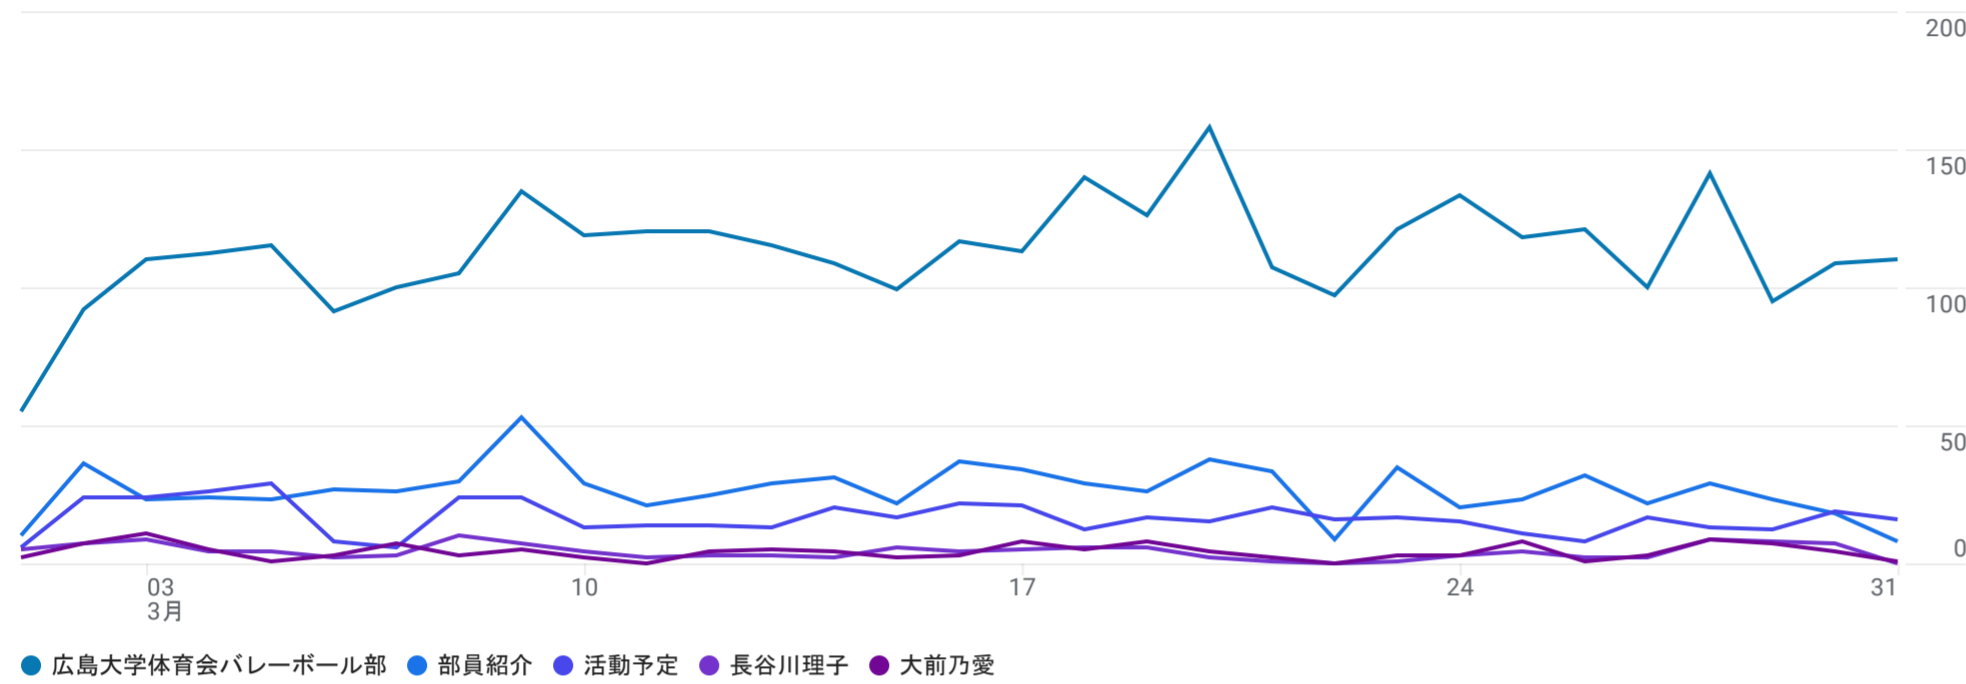

すべてのユーザー 比較対象を追加

カスタム 3月1日~2024年3月31日

ページとスクリーン: ページパスとスクリーンクラス

フィルタを追加

表示回数の推移: ページタイトルとスクリーンクラス別

表示回数: ページタイトルとスクリーンクラス別

検索...

1 ページあたりの行数: 10 移動: 1 1~10/122

ページタイトルとスクリーンクラス	表示回数	ユーザー	ユーザーあたりのビュー	平均エンゲージメント時間
	9,167 全体の 100%	1,110 全体の 100%	8.26 平均との差 0%	1分 40秒 平均との差 0%
1 広島大学体育会バレーボール部	3,503	814	4.30	33 秒
2 部員紹介	825	385	2.14	54 秒
3 活動予定	513	211	2.43	14 秒
4 長谷川理子	131	89	1.47	16 秒
5 大前乃愛	130	79	1.65	23 秒
6 大嶋はる	130	86	1.51	18 秒
7 新宅愛佳	129	92	1.40	20 秒
8 高橋允彦	126	88	1.43	21 秒
9 増田麗音	123	81	1.52	16 秒
10 尾崎なつ美	121	82	1.48	21 秒