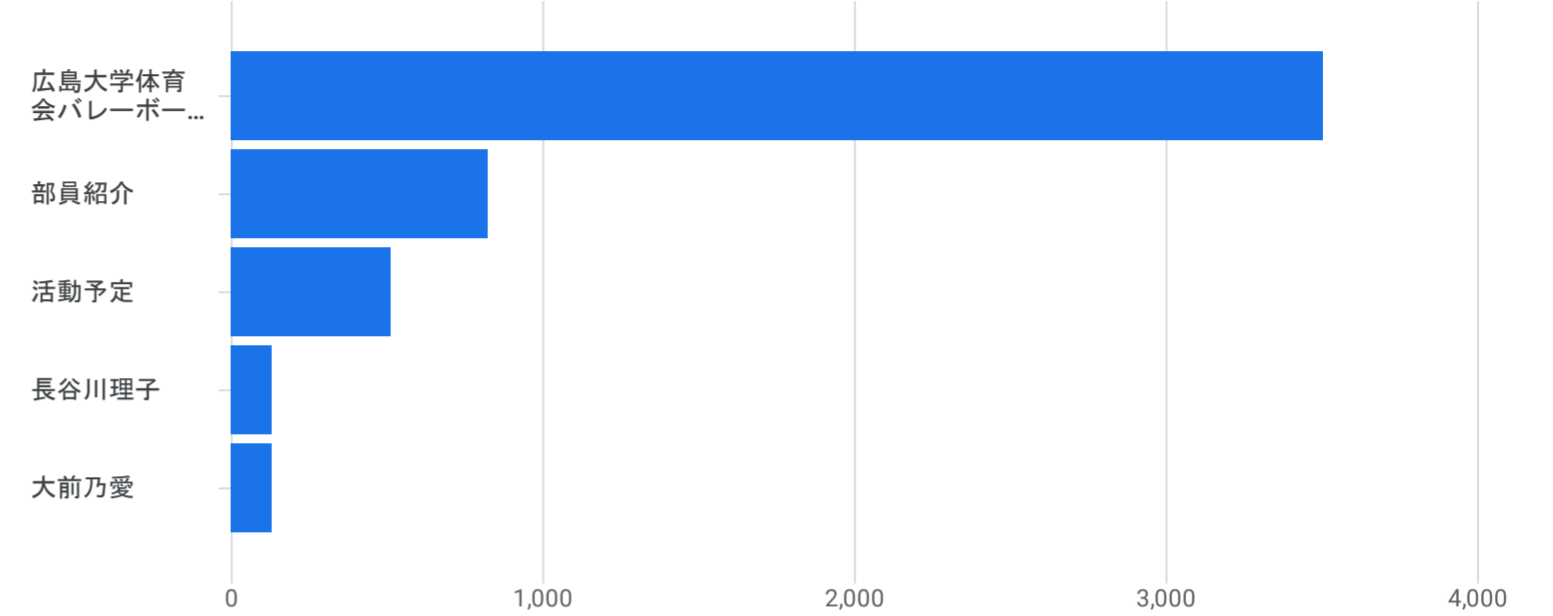

すべてのユーザー 比較対象を追加

カスタム 3月1日~2024年3月31日

ページとスクリーン: ページパスとスクリーンクラス

フィルタを追加

表示回数の推移: ページタイトルとスクリーンクラス別

表示回数: ページタイトルとスクリーンクラス別

検索...

1 ページあたりの行数: 10 移動: 1 1~10/122

ページタイトルとスクリーンクラス	表示回数	ユーザー	ユーザーあたりのビュー	平均エンゲージメント時間
	9,167 全体の 100%	1,110 全体の 100%	8.26 平均との差 0%	1分 40秒 平均との差 0%
1 広島大学体育会バレーボール部	3,503	814	4.30	33 秒
2 部員紹介	825	385	2.14	54 秒
3 活動予定	513	211	2.43	14 秒
4 長谷川理子	131	89	1.47	16 秒
5 大前乃愛	130	79	1.65	23 秒
6 大嶋はる	130	86	1.51	18 秒
7 新宅愛佳	129	92	1.40	20 秒
8 高橋允彦	126	88	1.43	21 秒
9 増田麗音	123	81	1.52	16 秒
10 尾崎なつ美	121	82	1.48	21 秒