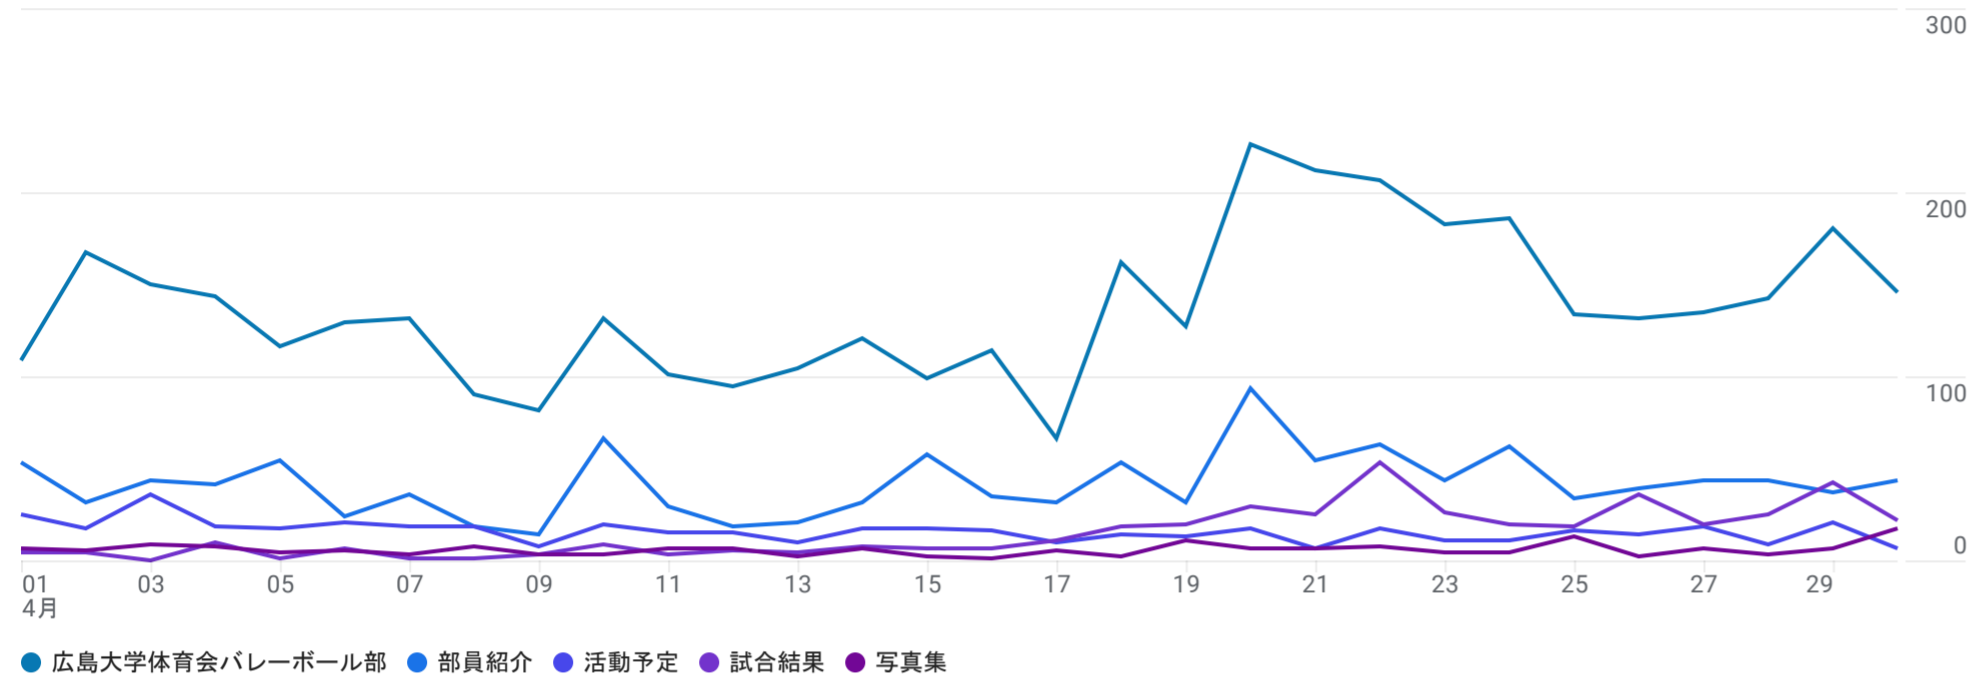

すべてのユーザー 比較対象を追加

カスタム 4月1日～2024年4月30日

ページとスクリーン: ページパスとスクリーンクラス

フィルタを追加

表示回数の推移: ページタイトルとスクリーンクラス別

表示回数: ページタイトルとスクリーンクラス別

検索...

1 ページあたりの行数: 10 移動: 1 1~10/112

ページタイトルとスクリーンクラス	表示回数	ユーザー	ユーザーあたりのビュー	平均エンゲージメント時間
	10,941 全体の 100%	1,292 全体の 100%	8.47 平均との差 0%	1分 40秒 平均との差 0%
1 広島大学体育会バレーボール部	4,118	957	4.30	32 秒
2 部員紹介	1,247	501	2.49	50 秒
3 活動予定	476	224	2.13	15 秒
4 試合結果	438	171	2.56	1分 14 秒
5 写真集	172	89	1.93	30 秒
6 大嶋はる	164	101	1.62	15 秒
7 高橋允彦	163	119	1.37	14 秒
8 長谷川理子	161	96	1.68	13 秒
9 岩永夏乃	153	94	1.63	15 秒
10 大前乃愛	149	97	1.54	17 秒