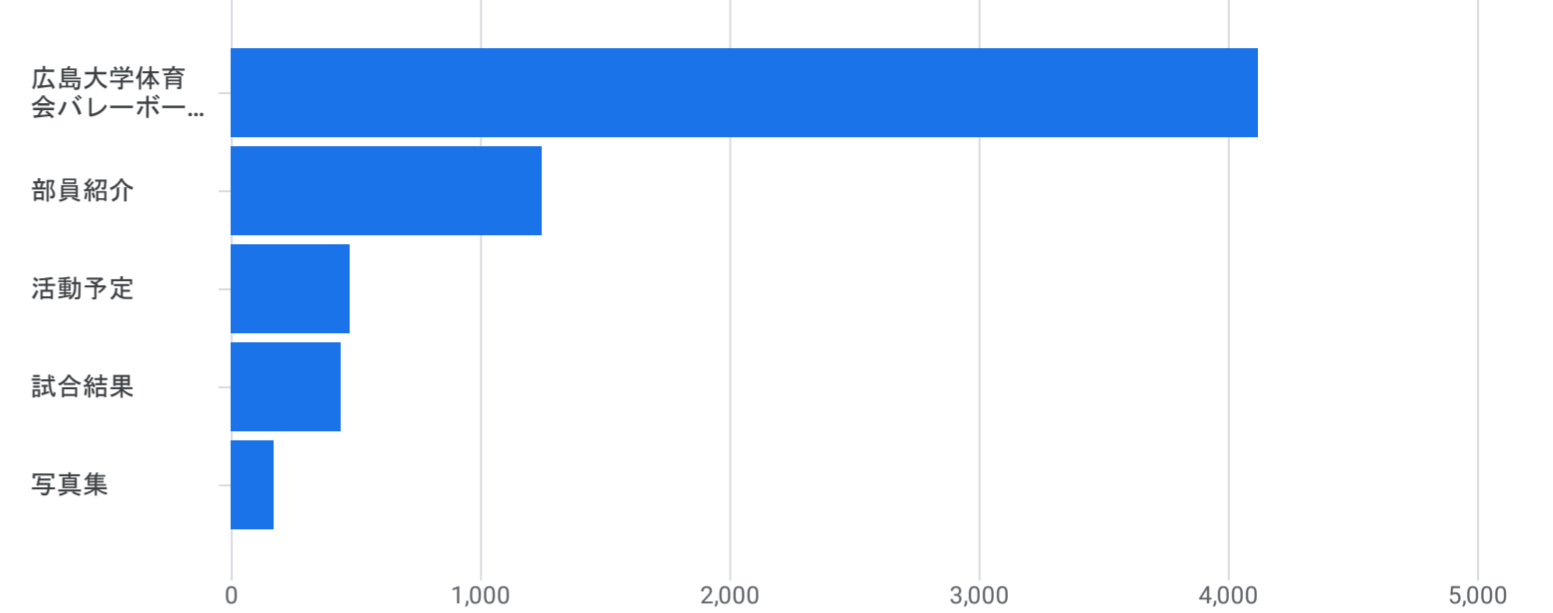

すべてのユーザー 比較対象を追加

カスタム 4月1日～2024年4月30日

ページとスクリーン: ページパスとスクリーンクラス

フィルタを追加

表示回数の推移: ページタイトルとスクリーンクラス別

表示回数: ページタイトルとスクリーンクラス別

検索...

1 ページあたりの行数: 10 移動: 1 1~10/112

ページタイトルとスクリーンクラス	表示回数	ユーザー	ユーザーあたりのビュー	平均エンゲージメント時間
	10,941 全体の 100%	1,292 全体の 100%	8.47 平均との差 0%	1分 40秒 平均との差 0%
1 広島大学体育会バレーボール部	4,118	957	4.30	32 秒
2 部員紹介	1,247	501	2.49	50 秒
3 活動予定	476	224	2.13	15 秒
4 試合結果	438	171	2.56	1分 14 秒
5 写真集	172	89	1.93	30 秒
6 大嶋はる	164	101	1.62	15 秒
7 高橋允彦	163	119	1.37	14 秒
8 長谷川理子	161	96	1.68	13 秒
9 岩永夏乃	153	94	1.63	15 秒
10 大前乃愛	149	97	1.54	17 秒