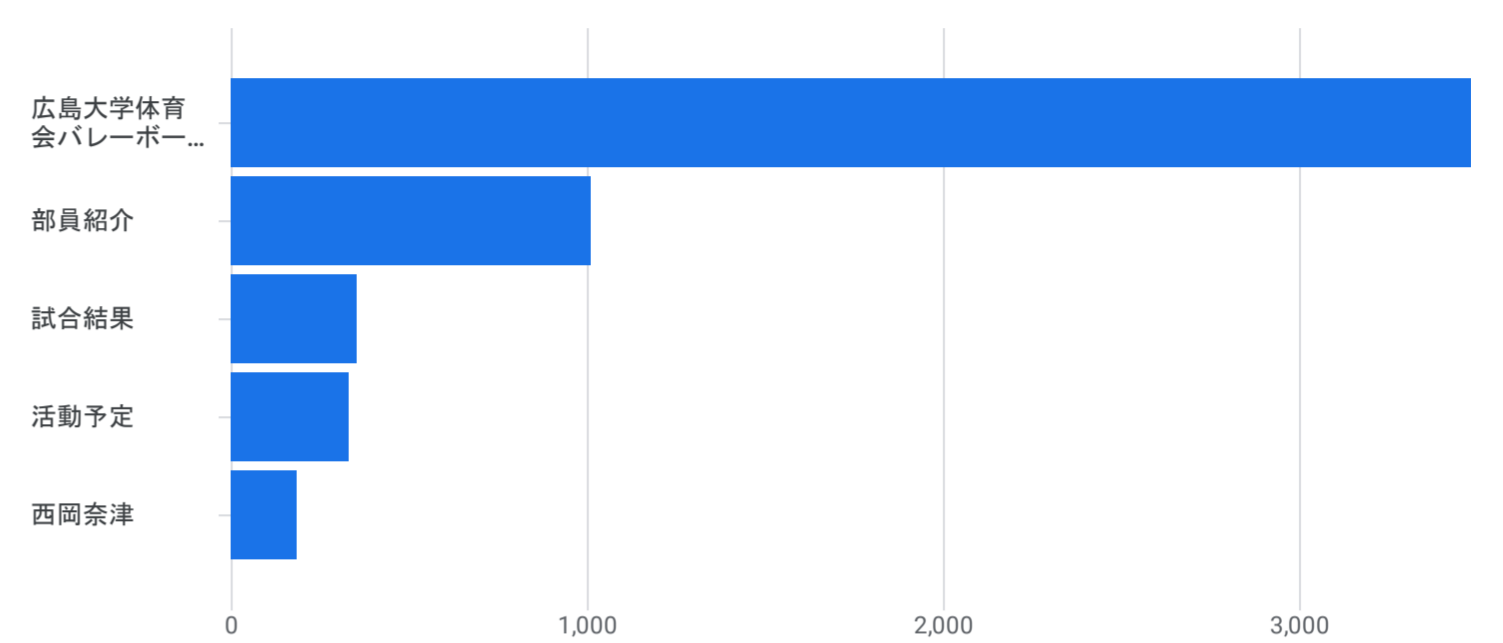

すべてのユーザー 比較対象を追加

カスタム 6月1日～2024年6月30日

ページとスクリーン: ページパスとスクリーンクラス

フィルタを追加

表示回数の推移: ページタイトルとスクリーンクラス別

表示回数: ページタイトルとスクリーンクラス別

検索...

1 ページあたりの行数: 10 移動: 1 1~10/119

ページタイトルとスクリーンクラス	表示回数	ユーザー	ユーザーあたりのビュー	平均エンゲージメント時間
	10,062 全体の 100%	1,081 全体の 100%	9.31 平均との差 0%	1分 51秒 平均との差 0%
1 広島大学体育会バレーボール部	3,481	780	4.46	30 秒
2 部員紹介	1,011	413	2.45	54 秒
3 試合結果	352	154	2.29	54 秒
4 活動予定	331	147	2.25	22 秒
5 西岡奈津	184	94	1.96	23 秒
6 光本来珠里	175	101	1.73	22 秒
7 中道向日葵	164	97	1.69	15 秒
8 村岡マリナ	152	94	1.62	12 秒
9 大石のどか	149	93	1.60	13 秒
10 岳直葵	149	96	1.55	20 秒