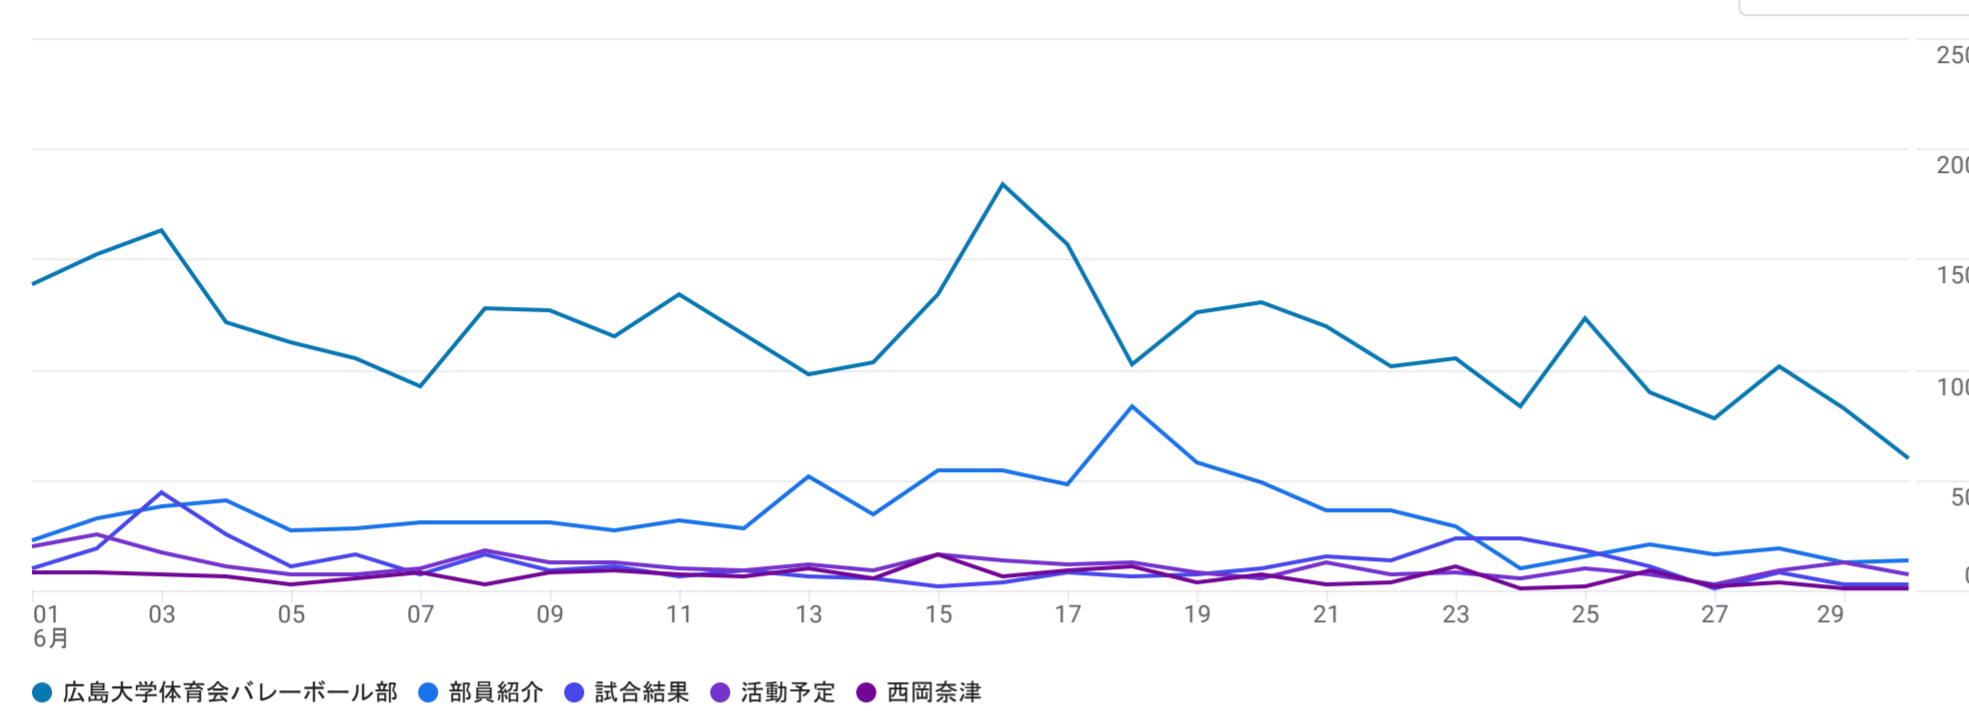

すべてのユーザー 比較対象を追加

カスタム 6月1日～2024年6月30日

ページとスクリーン: ページパスとスクリーンクラス

フィルタを追加

表示回数の推移: ページタイトルとスクリーンクラス別

表示回数: ページタイトルとスクリーンクラス別

検索...

1 ページあたりの行数: 10 移動: 1 1~10/119

ページタイトルとスクリーンクラス	表示回数	ユーザー	ユーザーあたりのビュー	平均エンゲージメント時間
	10,062 全体の 100%	1,081 全体の 100%	9.31 平均との差 0%	1分 51秒 平均との差 0%
1 広島大学体育会バレーボール部	3,481	780	4.46	30 秒
2 部員紹介	1,011	413	2.45	54 秒
3 試合結果	352	154	2.29	54 秒
4 活動予定	331	147	2.25	22 秒
5 西岡奈津	184	94	1.96	23 秒
6 光本来珠里	175	101	1.73	22 秒
7 中道向日葵	164	97	1.69	15 秒
8 村岡マリナ	152	94	1.62	12 秒
9 大石のどか	149	93	1.60	13 秒
10 岳直葵	149	96	1.55	20 秒