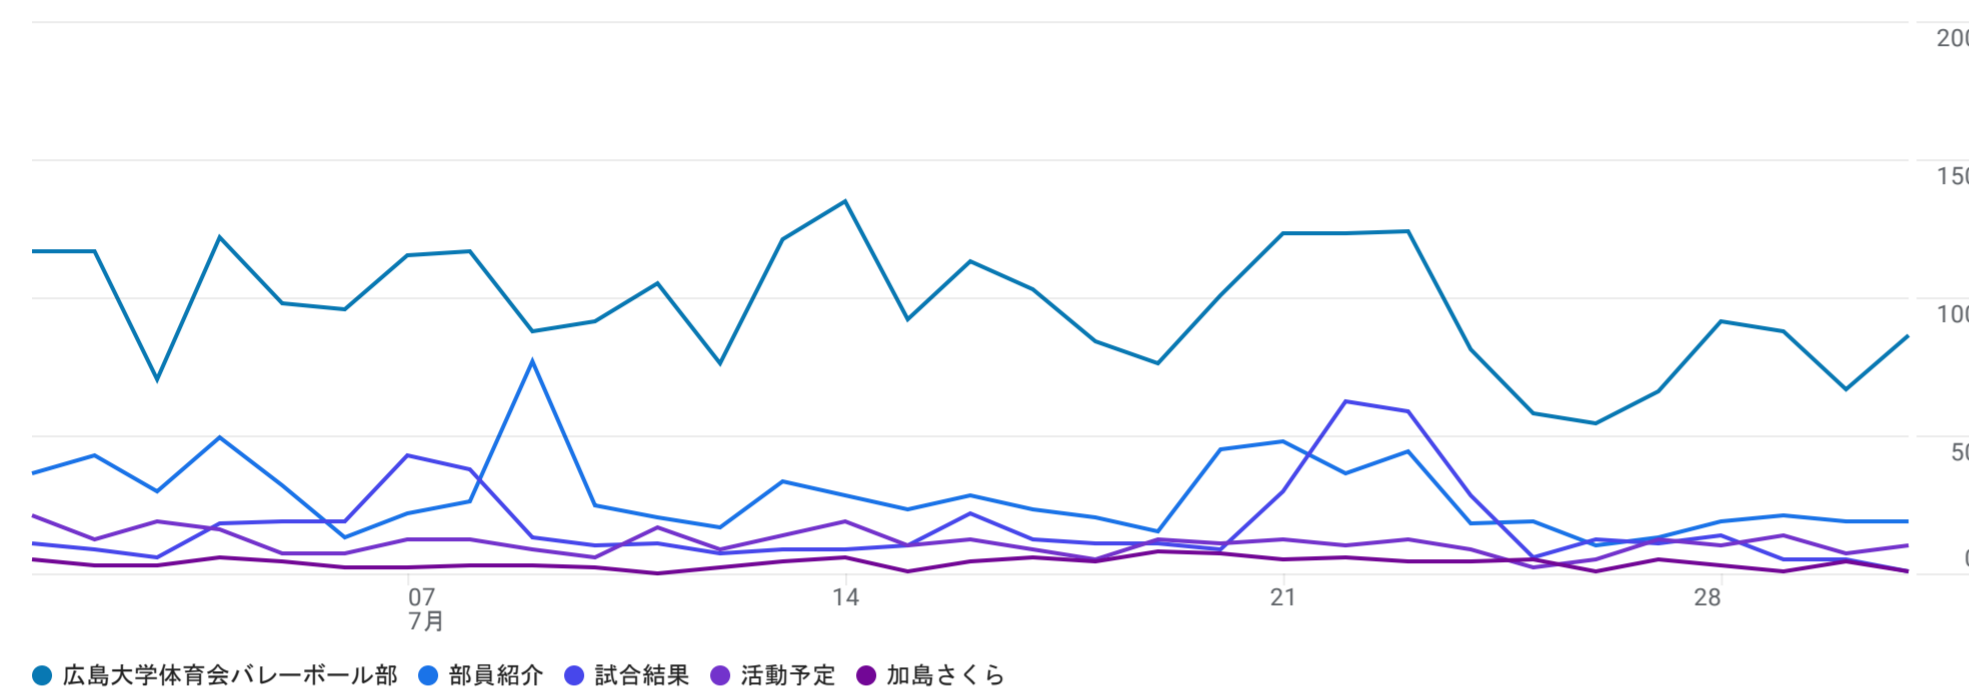

すべてのユーザー 比較対象を追加

カスタム 7月1日～2024年7月31日

ページとスクリーン: ページパスとスクリーンクラス

フィルタを追加

表示回数の推移: ページタイトルとスクリーンクラス別

表示回数: ページタイトルとスクリーンクラス別

検索...

1 ページあたりの行数: 10 移動: 1 1~10/126

ページタイトルとスクリーンクラス	表示回数	ユーザー	ユーザーあたりのビュー	平均エンゲージメント時間
	8,614 全体の 100%	928 全体の 100%	9.28 平均との差 0%	1分 42秒 平均との差 0%
1 広島大学体育会バレーボール部	2,998	662	4.53	25 秒
2 部員紹介	871	353	2.47	56 秒
3 試合結果	530	160	3.31	1分 09 秒
4 活動予定	342	157	2.18	18 秒
5 加島さくら	114	72	1.58	20 秒
6 高橋允彦	113	73	1.55	17 秒
7 岳直葵	109	80	1.36	16 秒
8 新谷大地	106	75	1.41	8 秒
9 山口和真	104	65	1.60	13 秒
10 橋本昂弥	104	69	1.51	10 秒