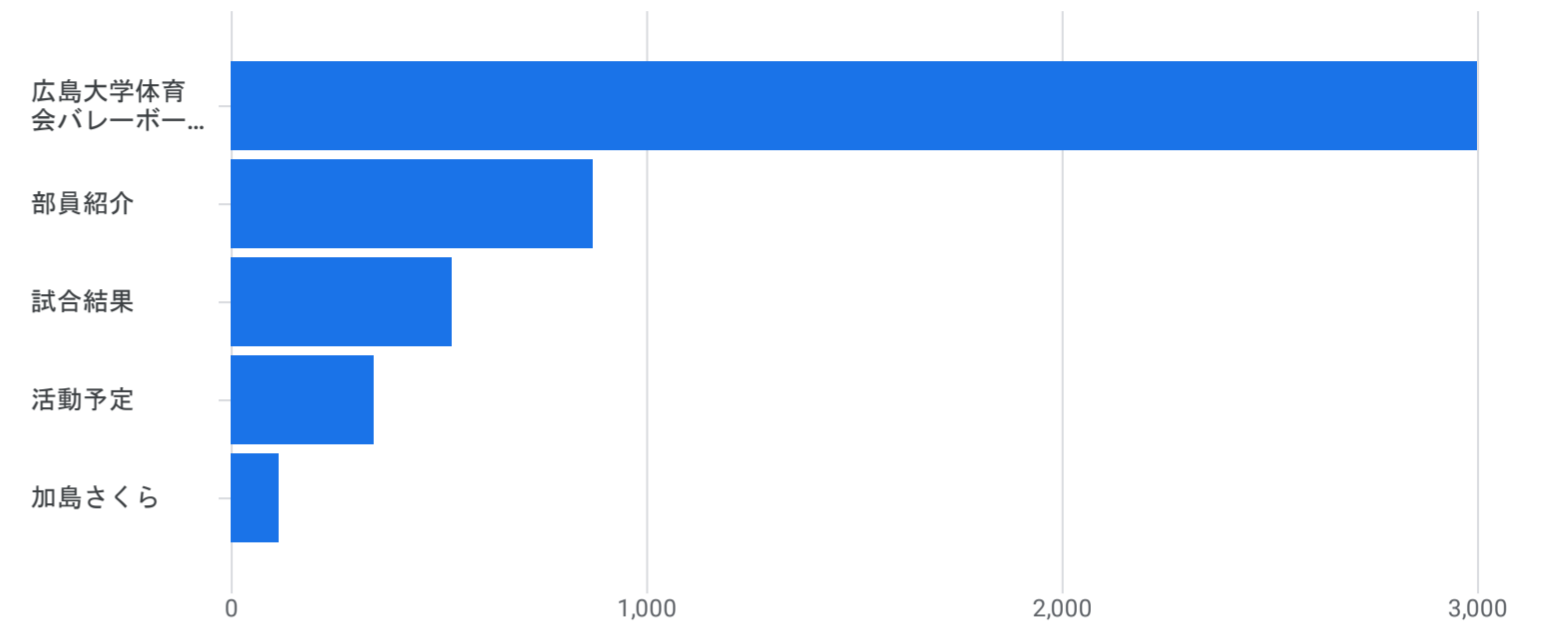

すべてのユーザー 比較対象を追加

カスタム 7月1日～2024年7月31日

ページとスクリーン: ページパスとスクリーンクラス

フィルタを追加

表示回数の推移: ページタイトルとスクリーンクラス別

表示回数: ページタイトルとスクリーンクラス別

検索...

1 ページあたりの行数: 10 移動: 1 1~10/126

ページタイトルとスクリーンクラス	表示回数	ユーザー	ユーザーあたりのビュー	平均エンゲージメント時間
	8,614 全体の 100%	928 全体の 100%	9.28 平均との差 0%	1分 42秒 平均との差 0%
1 広島大学体育会バレーボール部	2,998	662	4.53	25 秒
2 部員紹介	871	353	2.47	56 秒
3 試合結果	530	160	3.31	1分 09 秒
4 活動予定	342	157	2.18	18 秒
5 加島さくら	114	72	1.58	20 秒
6 高橋允彦	113	73	1.55	17 秒
7 岳直葵	109	80	1.36	16 秒
8 新谷大地	106	75	1.41	8 秒
9 山口和真	104	65	1.60	13 秒
10 橋本昂弥	104	69	1.51	10 秒