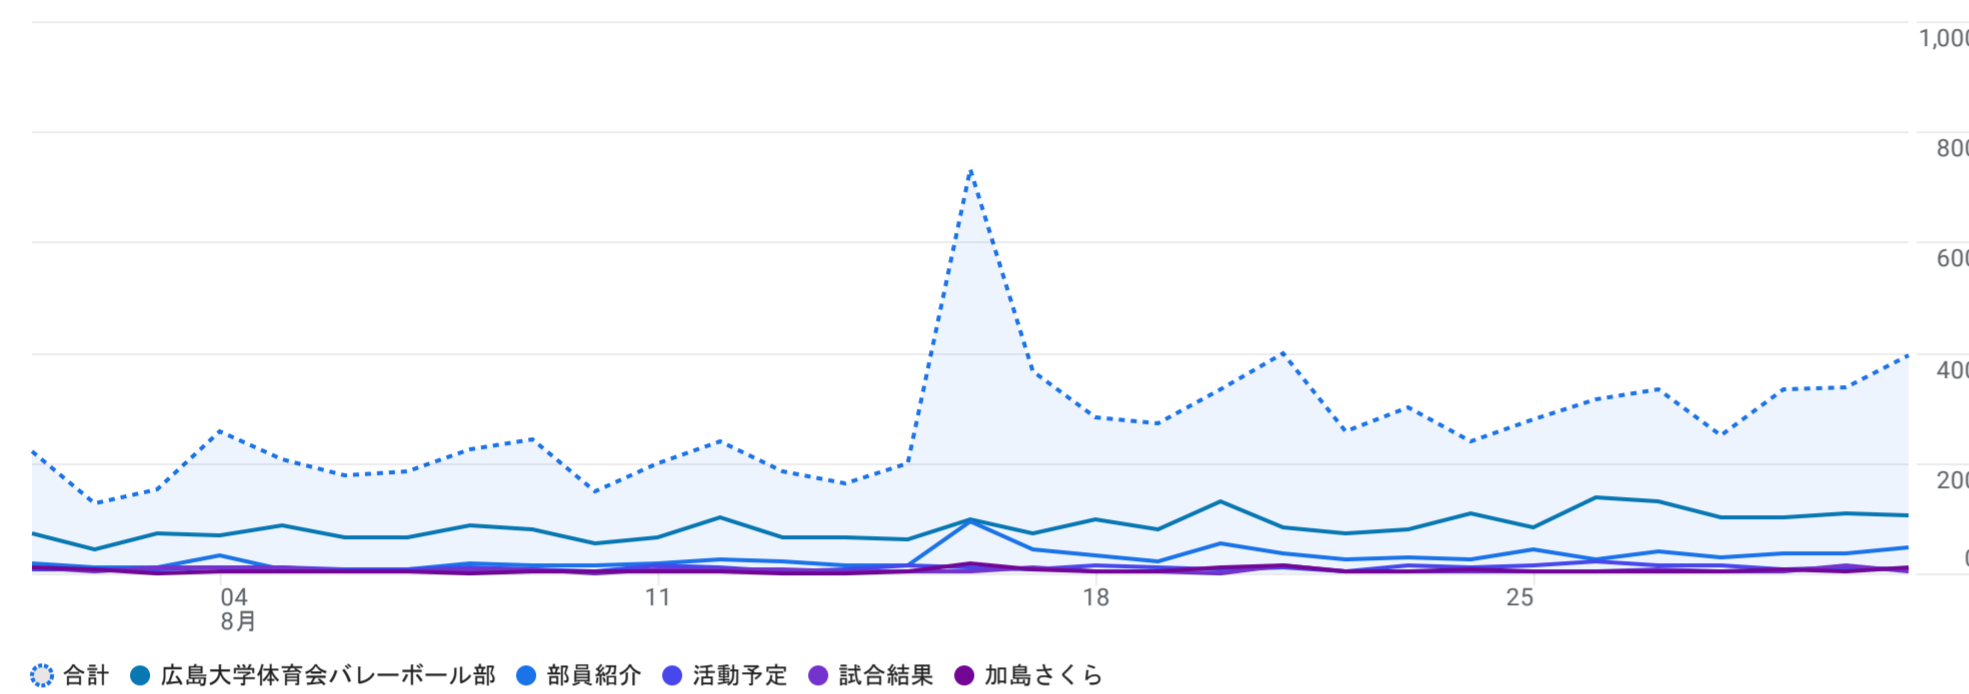

すべてのユーザー 比較対象を追加

カスタム 8月1日~2024年8月31日

ページとスクリーン: ページパスとスクリーンクラス

フィルタを追加

表示回数の推移: ページタイトルとスクリーンクラス別

表示回数: ページタイトルとスクリーンクラス別

グラフに表示

検索...

1ページあたりの行数: 10 移動: 1 1~10/104

ページタイトルとスクリーンクラス	表示回数	アクティブユーザー	アクティブユーザーあたりのビュー	アクティブユーザーあたりの平均エンゲージメント時間
合計	8,353 全体の 100%	945 全体の 100%	8.84 平均との差 0%	1分 47 秒 平均との差 0%
1 広島大学体育会バレーボール部	2,656	644	4.12	28 秒
2 部員紹介	861	383	2.25	52 秒
3 活動予定	316	156	2.03	16 秒
4 試合結果	171	104	1.64	48 秒
5 加島さくら	149	97	1.54	22 秒
6 新谷大地	132	81	1.63	17 秒
7 光本来珠里	125	85	1.47	44 秒
8 村上慶太	122	80	1.53	11 秒
9 新宅愛佳	121	82	1.48	17 秒
10 中道向日葵	115	81	1.42	21 秒