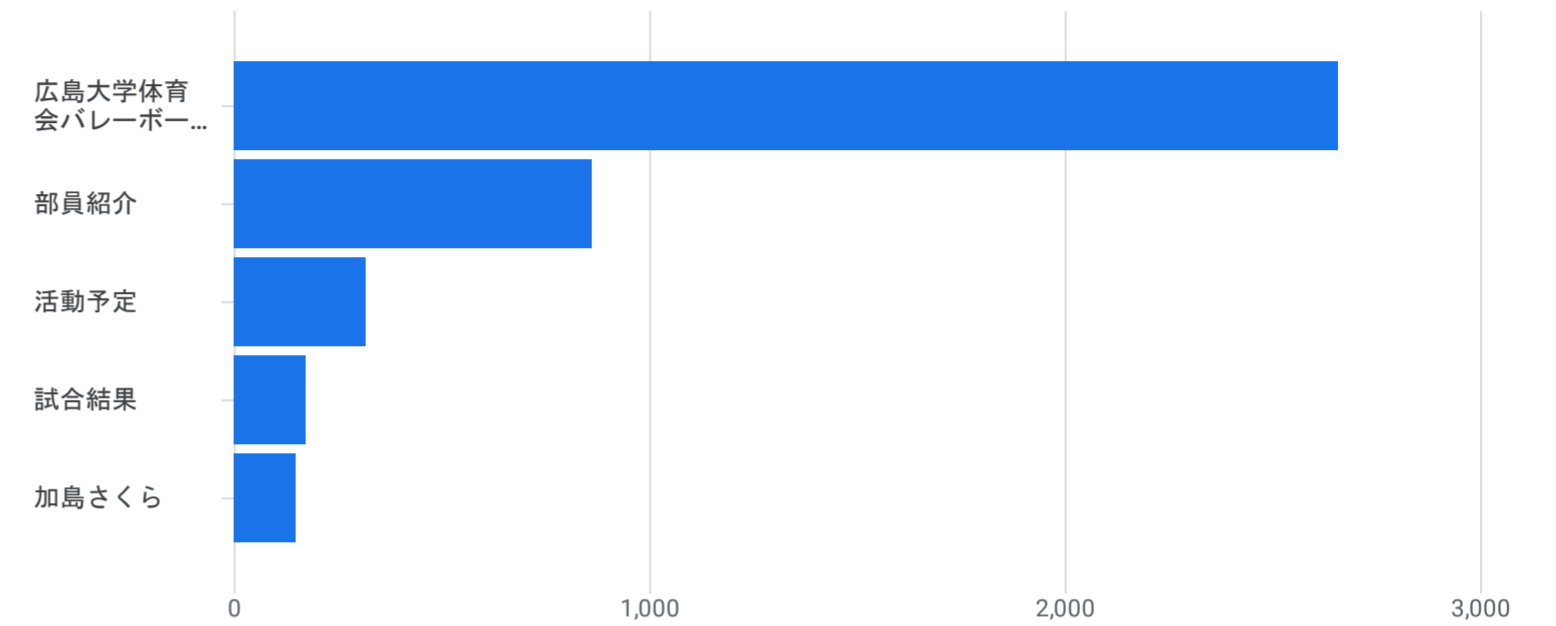

すべてのユーザー 比較対象を追加

カスタム 8月1日~2024年8月31日

ページとスクリーン: ページパスとスクリーンクラス

フィルタを追加

表示回数の推移: ページタイトルとスクリーンクラス別

表示回数: ページタイトルとスクリーンクラス別

グラフに表示

検索...

1ページあたりの行数: 10 移動: 1 1~10/104

ページタイトルとスクリーンクラス	表示回数	アクティブユーザー	アクティブユーザーあたりのビュー	アクティブユーザーあたりの平均エンゲージメント時間
合計	8,353 全体の 100%	945 全体の 100%	8.84 平均との差 0%	1分 47 秒 平均との差 0%
1 広島大学体育会バレーボール部	2,656	644	4.12	28 秒
2 部員紹介	861	383	2.25	52 秒
3 活動予定	316	156	2.03	16 秒
4 試合結果	171	104	1.64	48 秒
5 加島さくら	149	97	1.54	22 秒
6 新谷大地	132	81	1.63	17 秒
7 光本来珠里	125	85	1.47	44 秒
8 村上慶太	122	80	1.53	11 秒
9 新宅愛佳	121	82	1.48	17 秒
10 中道向日葵	115	81	1.42	21 秒