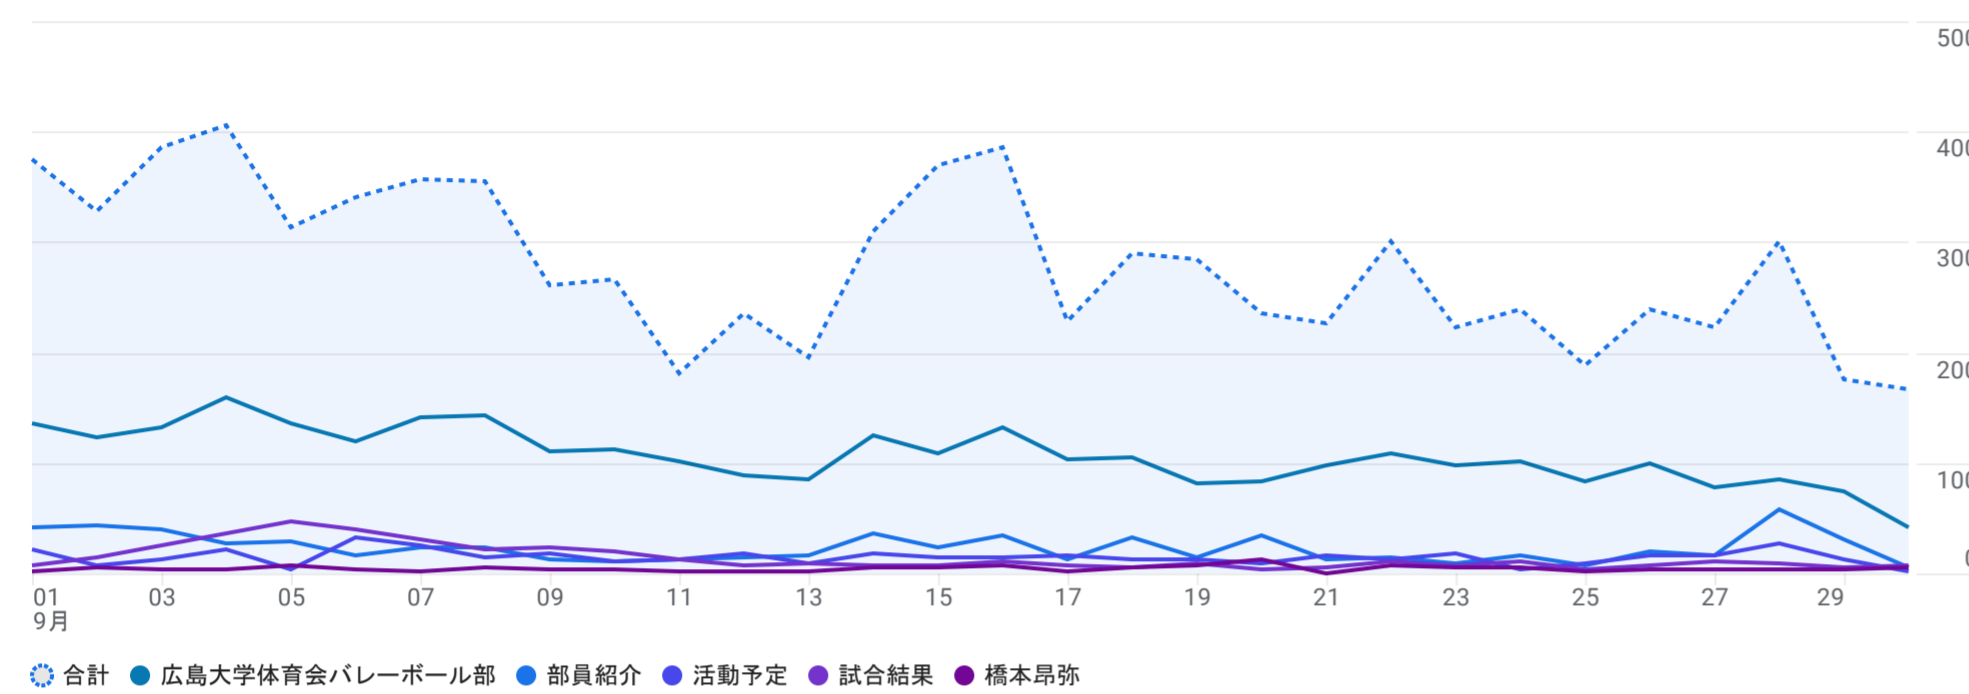

すべてのユーザー 比較対象を追加

カスタム 9月1日～2024年9月30日

ページとスクリーン: ページパスとスクリーンクラス

フィルタを追加

表示回数の推移: ページタイトルとスクリーンクラス別

表示回数: ページタイトルとスクリーンクラス別

グラフに表示

検索...

1ページあたりの行数: 10 移動: 1 1~10/107

ページタイトルとスクリーンクラス	表示回数	アクティブユーザー	アクティブユーザーあたりのビュー	アクティブユーザーあたりの平均エンゲージメント時間
合計	8,379 全体の 100%	873 全体の 100%	9.60 平均との差 0%	1分 37秒 平均との差 0%
1 広島大学体育会バレーボール部	3,194	633	5.05	27秒
2 部員紹介	690	274	2.52	48秒
3 活動予定	443	167	2.65	18秒
4 試合結果	423	106	3.99	1分 21秒
5 橋本昂弥	127	72	1.76	16秒
6 高橋允彦	108	63	1.71	24秒
7 写真集	99	50	1.98	24秒
8 光本来珠里	94	70	1.34	18秒
9 試合動画	94	43	2.19	22秒
10 西岡奈津	92	63	1.46	14秒