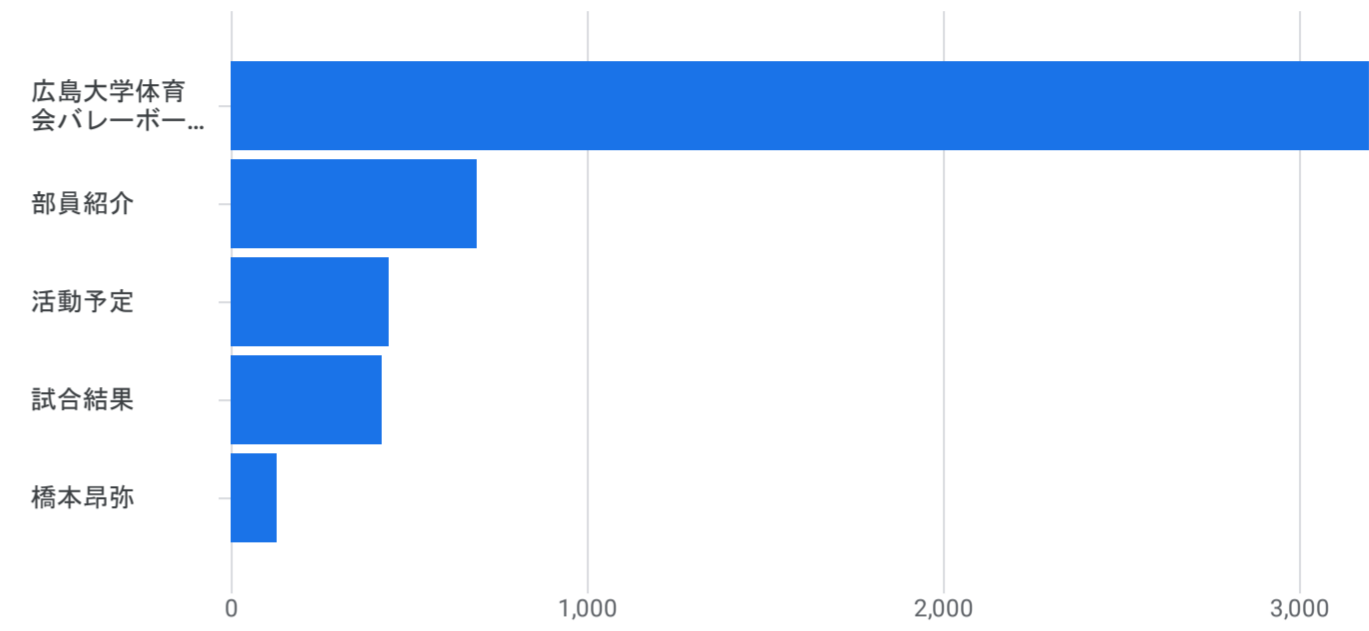

すべてのユーザー 比較対象を追加

カスタム 9月1日～2024年9月30日

ページとスクリーン: ページパスとスクリーンクラス

フィルタを追加

表示回数の推移: ページタイトルとスクリーンクラス別

表示回数: ページタイトルとスクリーンクラス別

グラフに表示

検索...

1ページあたりの行数: 10 移動: 1 1~10/107

ページタイトルとスクリーンクラス	表示回数	アクティブユーザー	アクティブユーザーあたりのビュー	アクティブユーザーあたりの平均エンゲージメント時間
合計	8,379 全体の 100%	873 全体の 100%	9.60 平均との差 0%	1分 37秒 平均との差 0%
1 広島大学体育会バレーボール部	3,194	633	5.05	27秒
2 部員紹介	690	274	2.52	48秒
3 活動予定	443	167	2.65	18秒
4 試合結果	423	106	3.99	1分 21秒
5 橋本昂弥	127	72	1.76	16秒
6 高橋允彦	108	63	1.71	24秒
7 写真集	99	50	1.98	24秒
8 光本来珠里	94	70	1.34	18秒
9 試合動画	94	43	2.19	22秒
10 西岡奈津	92	63	1.46	14秒