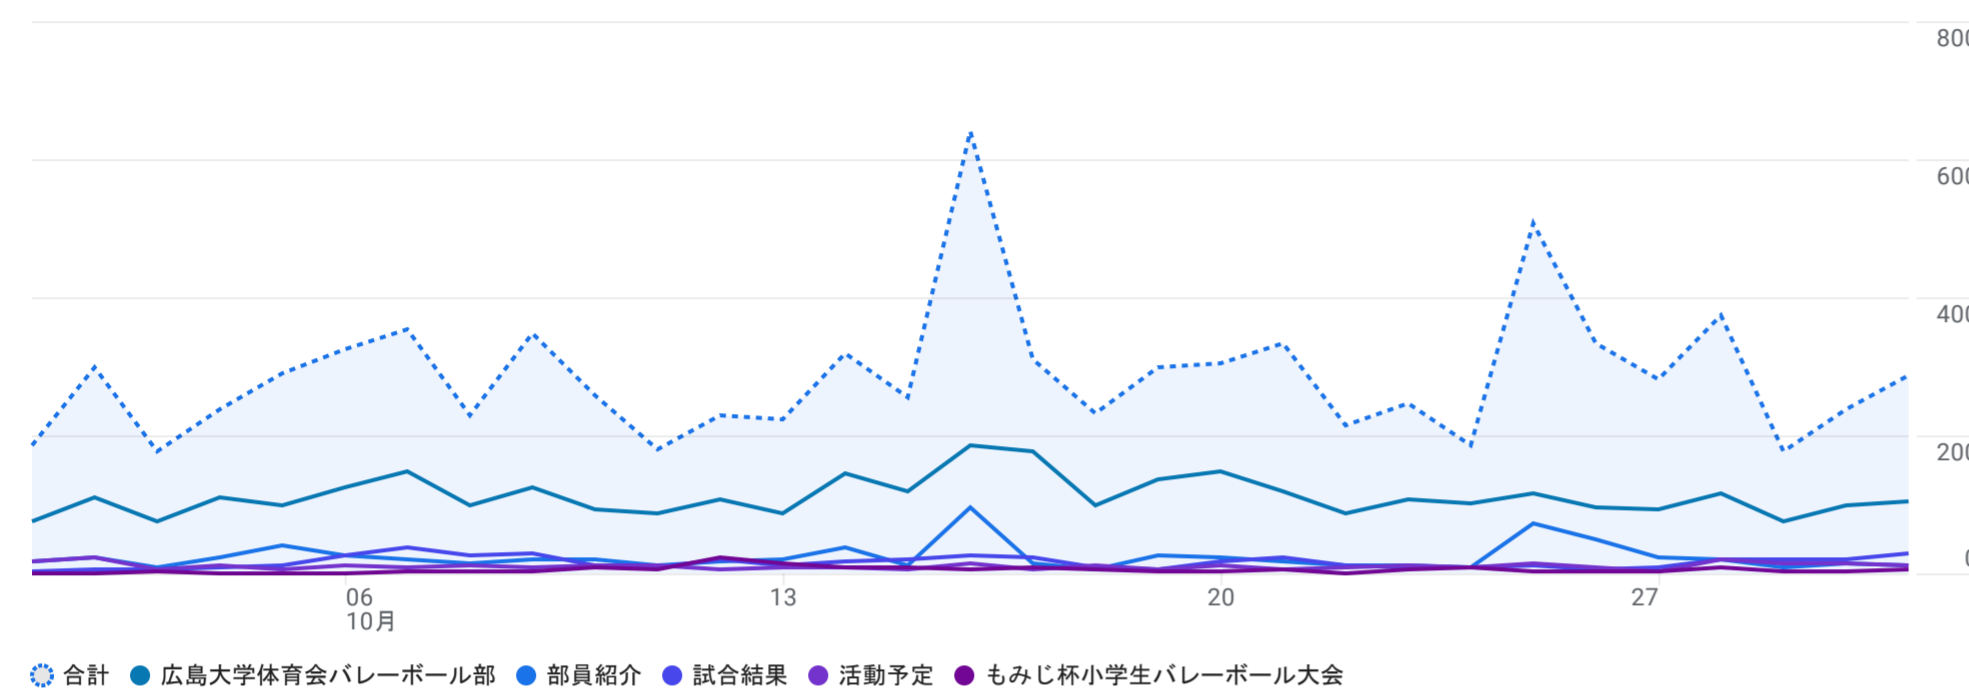

すべてのユーザー 比較対象を追加

カスタム 10月1日～2024年10月31日

ページとスクリーン: ページパスとスクリーンクラス

フィルタを追加

表示回数の推移: ページタイトルとスクリーンクラス別

表示回数: ページタイトルとスクリーンクラス別

ページタイトルとスクリーンクラス	表示回数	アクティブユーザー	アクティブユーザーあたりのビュー	アクティブユーザーあたりの平均エンゲージメント時間
合計	8,877 全体の100%	1,034 全体の100%	8.59 平均との差0%	1分50秒 平均との差0%
1 広島大学体育会バレーボール部	3,460	715	4.84	32秒
2 部員紹介	731	302	2.42	47秒
3 試合結果	504	156	3.23	1分00秒
4 活動予定	324	174	1.86	12秒
5 もみじ杯小学生バレーボール大会	156	73	2.14	1分02秒
6 写真集	124	59	2.10	27秒
7 T.T賞	114	56	2.04	1分51秒
8 試合動画	101	39	2.59	23秒
9 村上慶太	100	59	1.69	25秒
10 HIROSHIMA UNIVERSITY GIVING CAMPAIGN 2024	93	57	1.63	1分47秒