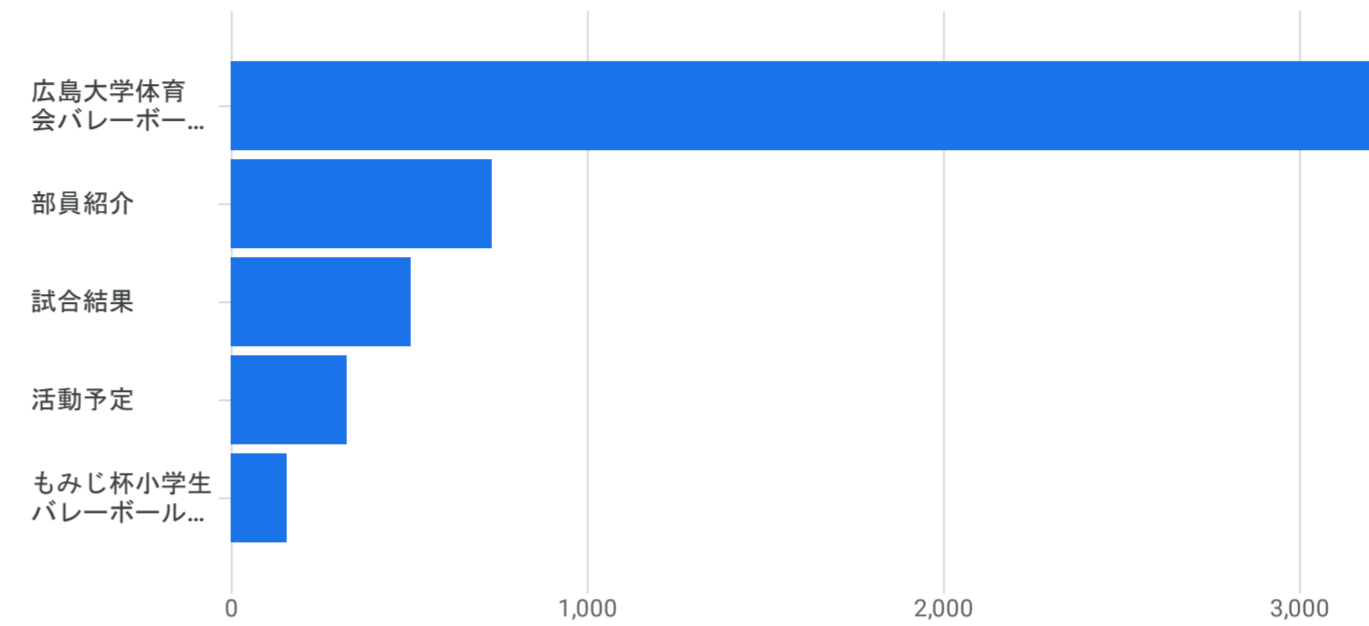

すべてのユーザー 比較対象を追加

カスタム 10月1日～2024年10月31日

ページとスクリーン: ページパスとスクリーンクラス

フィルタを追加

表示回数の推移: ページタイトルとスクリーンクラス別

表示回数: ページタイトルとスクリーンクラス別

ページタイトルとスクリーンクラス	表示回数	アクティブユーザー	アクティブユーザーあたりのビュー	アクティブユーザーあたりの平均エンゲージメント時間
合計	8,877 全体の100%	1,034 全体の100%	8.59 平均との差0%	1分50秒 平均との差0%
1 広島大学体育会バレーボール部	3,460	715	4.84	32秒
2 部員紹介	731	302	2.42	47秒
3 試合結果	504	156	3.23	1分00秒
4 活動予定	324	174	1.86	12秒
5 もみじ杯小学生バレーボール大会	156	73	2.14	1分02秒
6 写真集	124	59	2.10	27秒
7 T.T賞	114	56	2.04	1分51秒
8 試合動画	101	39	2.59	23秒
9 村上慶太	100	59	1.69	25秒
10 HIROSHIMA UNIVERSITY GIVING CAMPAIGN 2024	93	57	1.63	1分47秒