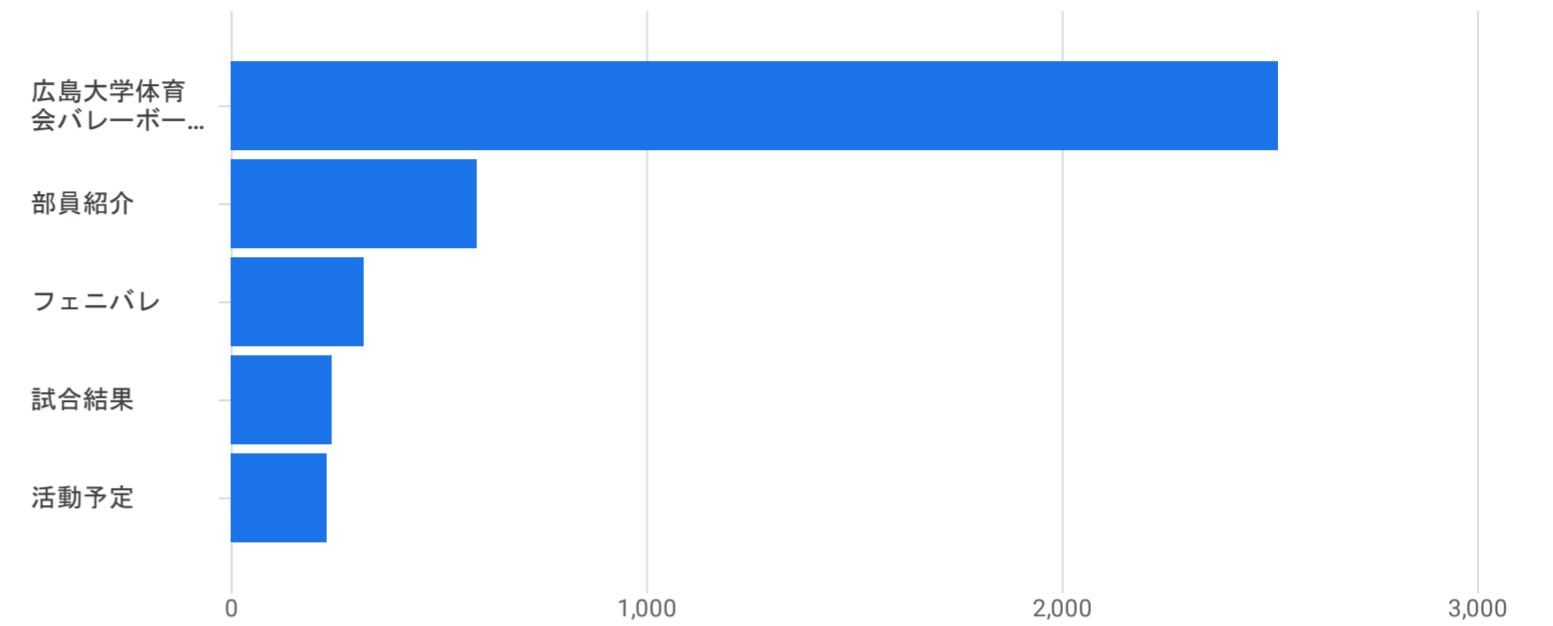

すべてのユーザー 比較対象を追加

カスタム 12月1日～2024年12月31日

ページとスクリーン: ページパスとスクリーンクラス

フィルタを追加

表示回数の推移: ページタイトルとスクリーンクラス別

表示回数: ページタイトルとスクリーンクラス別

グラフに表示

検索...

1ページあたりの行数: 10 移動: 1 1~10/117

ページタイトルとスクリーンクラス	表示回数	アクティブユーザー	アクティブユーザーあたりのビュー	アクティブユーザーあたりの平均エンゲージメント時間
合計	6,531 全体の100%	961 全体の100%	6.80 平均との差0%	1分08秒 平均との差0%
1 広島大学体育会バレーボール部	2,520	544	4.63	24秒
2 部員紹介	592	247	2.40	46秒
3 フェニバレ	318	264	1.20	9秒
4 試合結果	241	88	2.74	1分07秒
5 活動予定	230	93	2.47	26秒
6 写真集	106	45	2.36	27秒
7 増田麗音	86	57	1.51	22秒
8 西岡奈津	75	42	1.79	9秒
9 大嶋はる	74	48	1.54	11秒
10 大石のどか	73	49	1.49	7秒