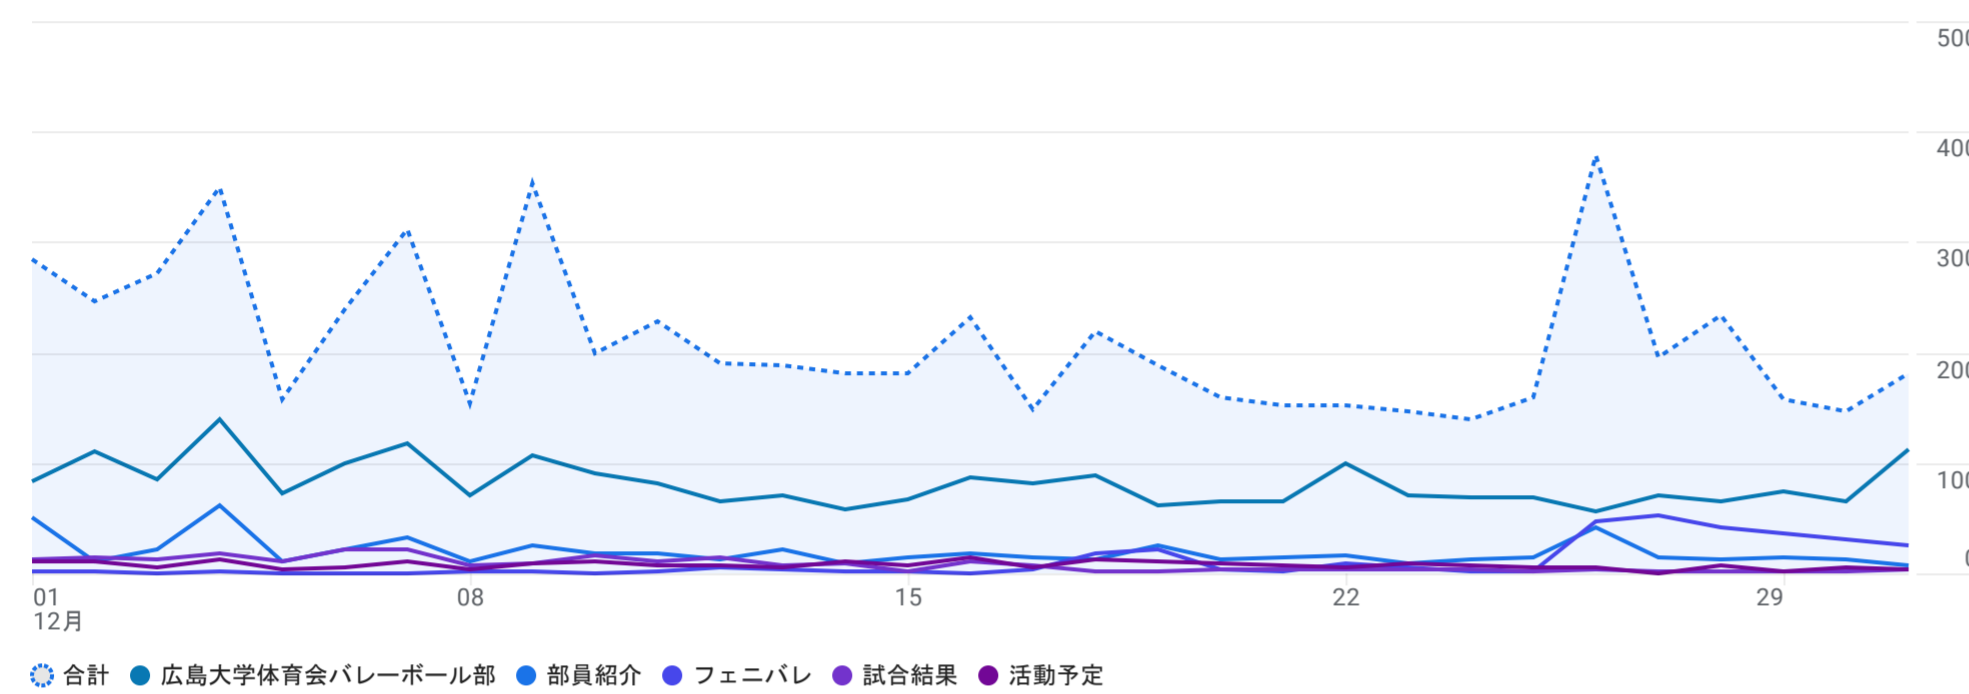

すべてのユーザー 比較対象を追加

カスタム 12月1日～2024年12月31日

ページとスクリーン: ページパスとスクリーンクラス

フィルタを追加

表示回数の推移: ページタイトルとスクリーンクラス別

表示回数: ページタイトルとスクリーンクラス別

グラフに表示

検索...

1ページあたりの行数: 10 移動: 1 1~10/117

ページタイトルとスクリーンクラス	表示回数	アクティブユーザー	アクティブユーザーあたりのビュー	アクティブユーザーあたりの平均エンゲージメント時間
合計	6,531 全体の100%	961 全体の100%	6.80 平均との差0%	1分08秒 平均との差0%
1 広島大学体育会バレーボール部	2,520	544	4.63	24秒
2 部員紹介	592	247	2.40	46秒
3 フェニバレ	318	264	1.20	9秒
4 試合結果	241	88	2.74	1分07秒
5 活動予定	230	93	2.47	26秒
6 写真集	106	45	2.36	27秒
7 増田麗音	86	57	1.51	22秒
8 西岡奈津	75	42	1.79	9秒
9 大嶋はる	74	48	1.54	11秒
10 大石のどか	73	49	1.49	7秒