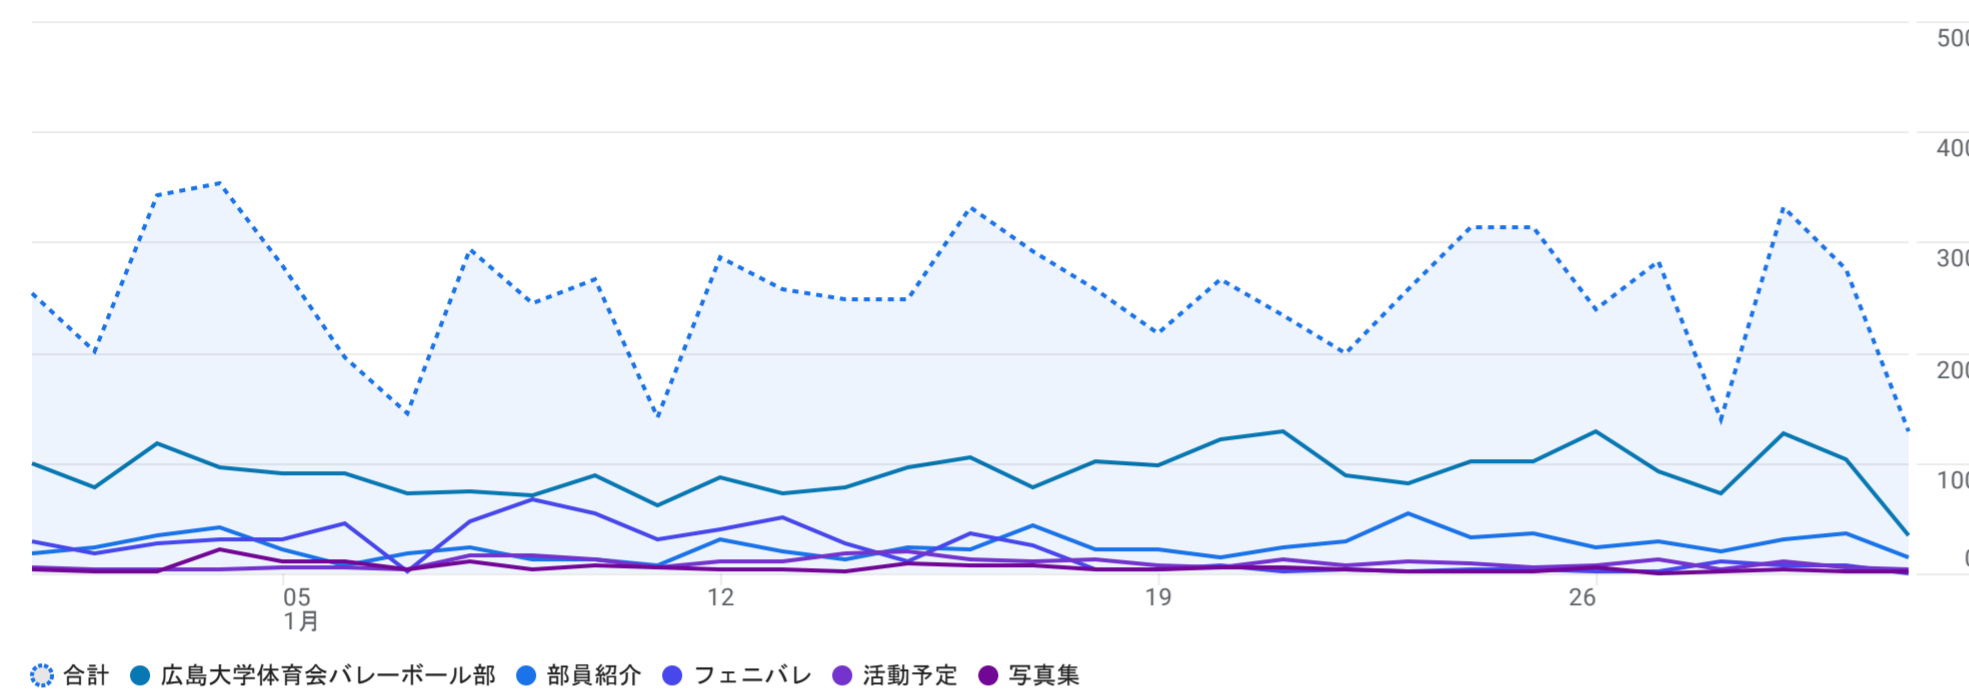

すべてのユーザー 比較対象を追加

カスタム 1月1日～2025年1月31日

ページとスクリーン: ページパスとスクリーンクラス

フィルタを追加

表示回数の推移: ページタイトルとスクリーンクラス別

表示回数: ページタイトルとスクリーンクラス別

グラフに表示

検索...

1ページあたりの行数: 10 移動: 1 < 1~10/118 >

ページタイトルとスクリーンクラス	表示回数	アクティブユーザー	アクティブユーザーあたりのビュー	アクティブユーザーあたりの平均エンゲージメント時間
合計	7,839 全体の 100%	1,380 全体の 100%	5.68 平均との差 0%	59 秒 平均との差 0%
1 広島大学体育会バレーボール部	2,838	656	4.33	26 秒
2 部員紹介	760	280	2.71	49 秒
3 フェニバレ	633	553	1.14	5 秒
4 活動予定	276	117	2.36	20 秒
5 写真集	148	68	2.18	43 秒
6 試合結果	119	69	1.72	45 秒
7 T.T賞	110	45	2.44	2分 49 秒
8 水谷匡志	97	58	1.67	16 秒
9 西岡奈津	92	55	1.67	28 秒
10 光本来珠里	90	55	1.64	31 秒