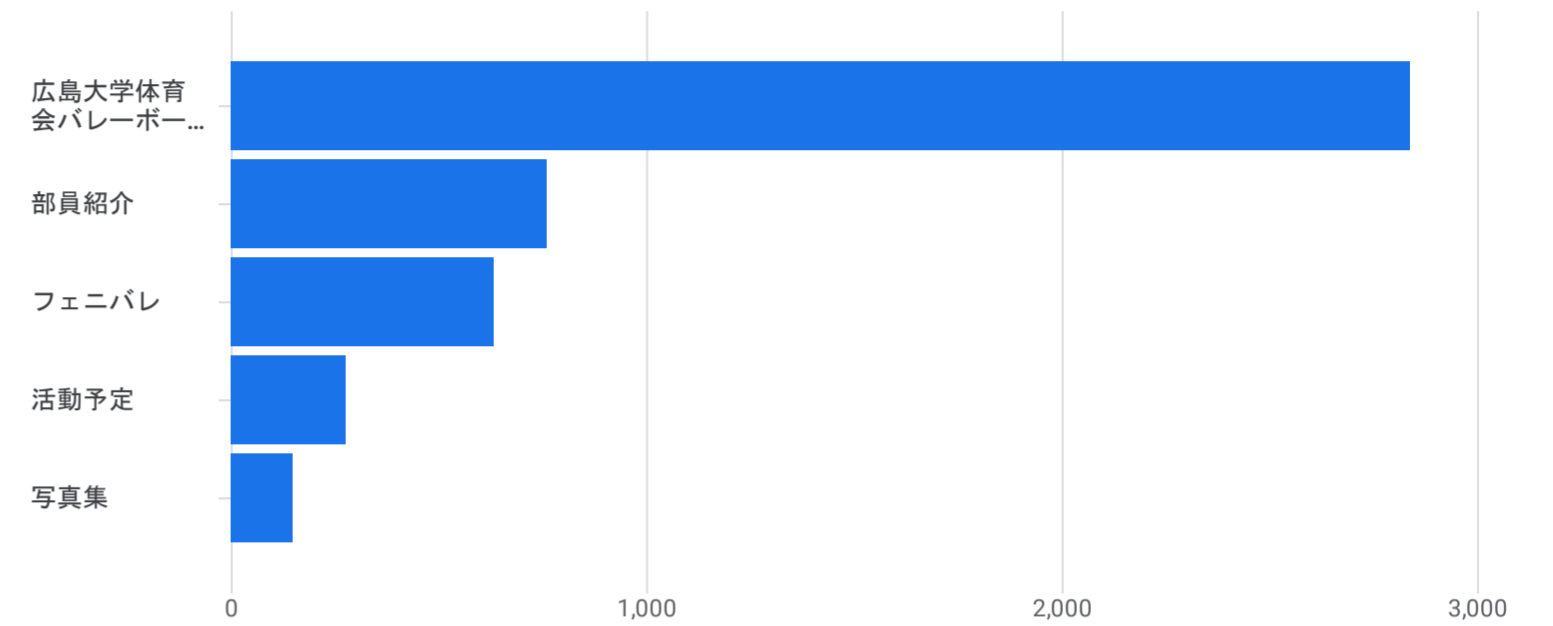

すべてのユーザー 比較対象を追加

カスタム 1月1日～2025年1月31日

ページとスクリーン: ページパスとスクリーンクラス

フィルタを追加

表示回数の推移: ページタイトルとスクリーンクラス別

表示回数: ページタイトルとスクリーンクラス別

グラフに表示

検索...

1ページあたりの行数: 10 移動: 1 < 1~10/118 >

ページタイトルとスクリーンクラス	表示回数	アクティブユーザー	アクティブユーザーあたりのビュー	アクティブユーザーあたりの平均エンゲージメント時間
合計	7,839 全体の 100%	1,380 全体の 100%	5.68 平均との差 0%	59 秒 平均との差 0%
1 広島大学体育会バレーボール部	2,838	656	4.33	26 秒
2 部員紹介	760	280	2.71	49 秒
3 フェニバレ	633	553	1.14	5 秒
4 活動予定	276	117	2.36	20 秒
5 写真集	148	68	2.18	43 秒
6 試合結果	119	69	1.72	45 秒
7 T.T賞	110	45	2.44	2分 49 秒
8 水谷匡志	97	58	1.67	16 秒
9 西岡奈津	92	55	1.67	28 秒
10 光本来珠里	90	55	1.64	31 秒