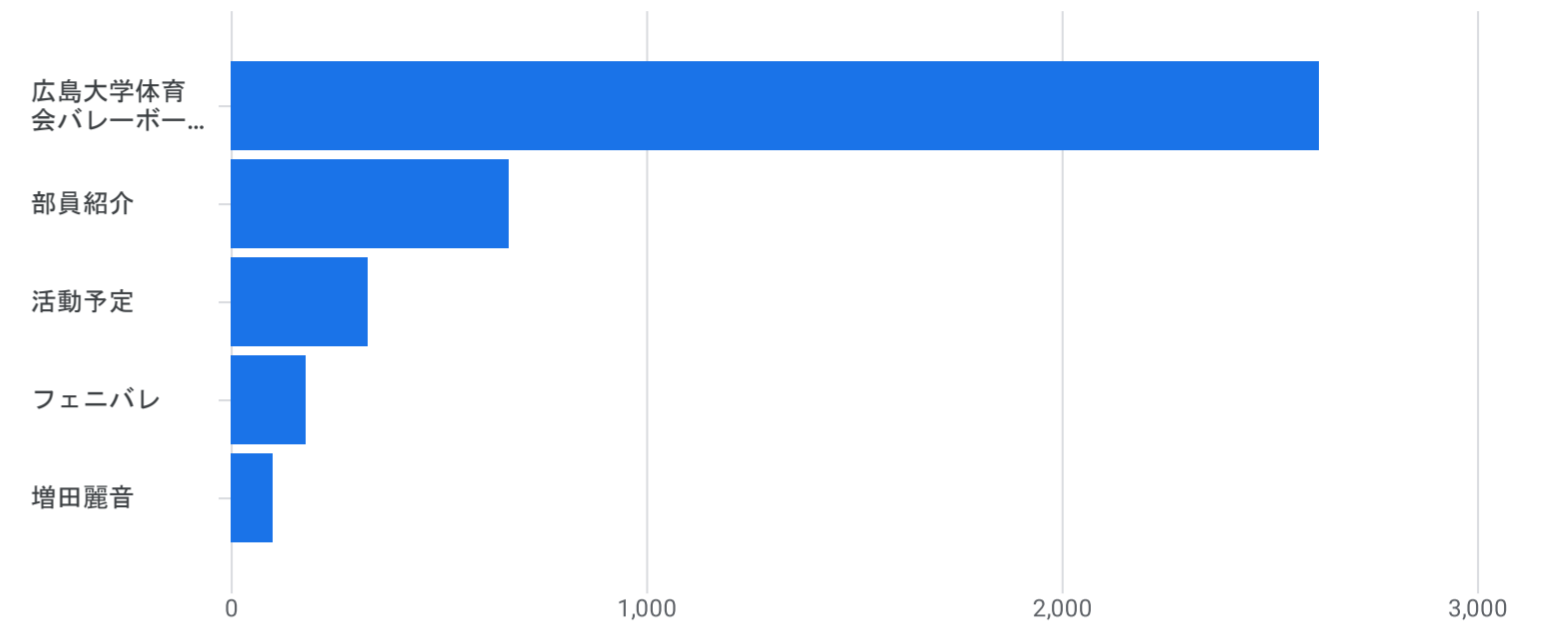

すべてのユーザー 比較対象を追加

カスタム 2月1日～2025年2月28日

ページとスクリーン: ページパスとスクリーンクラス

フィルタを追加

表示回数の推移: ページタイトルとスクリーンクラス別

表示回数: ページタイトルとスクリーンクラス別

グラフに表示

検索...

1ページあたりの行数: 10 移動: 1 1~10/104

ページタイトルとスクリーンクラス	表示回数	アクティブユーザー	アクティブユーザーあたりのビュー	アクティブユーザーあたりの平均エンゲージメント時間
合計	6,739 全体の 100%	847 全体の 100%	7.96 平均との差 0%	1分 25秒 平均との差 0%
1 広島大学体育会バレーボール部	2,618	610	4.29	24 秒
2 部員紹介	668	280	2.39	52 秒
3 活動予定	329	131	2.51	15 秒
4 フェニバレ	180	101	1.78	25 秒
5 増田麗音	100	63	1.59	17 秒
6 西岡奈津	99	62	1.60	14 秒
7 光本来珠里	93	60	1.55	19 秒
8 大嶋はる	92	61	1.51	19 秒
9 中道向日葵	89	57	1.56	13 秒
10 写真集	88	52	1.69	25 秒