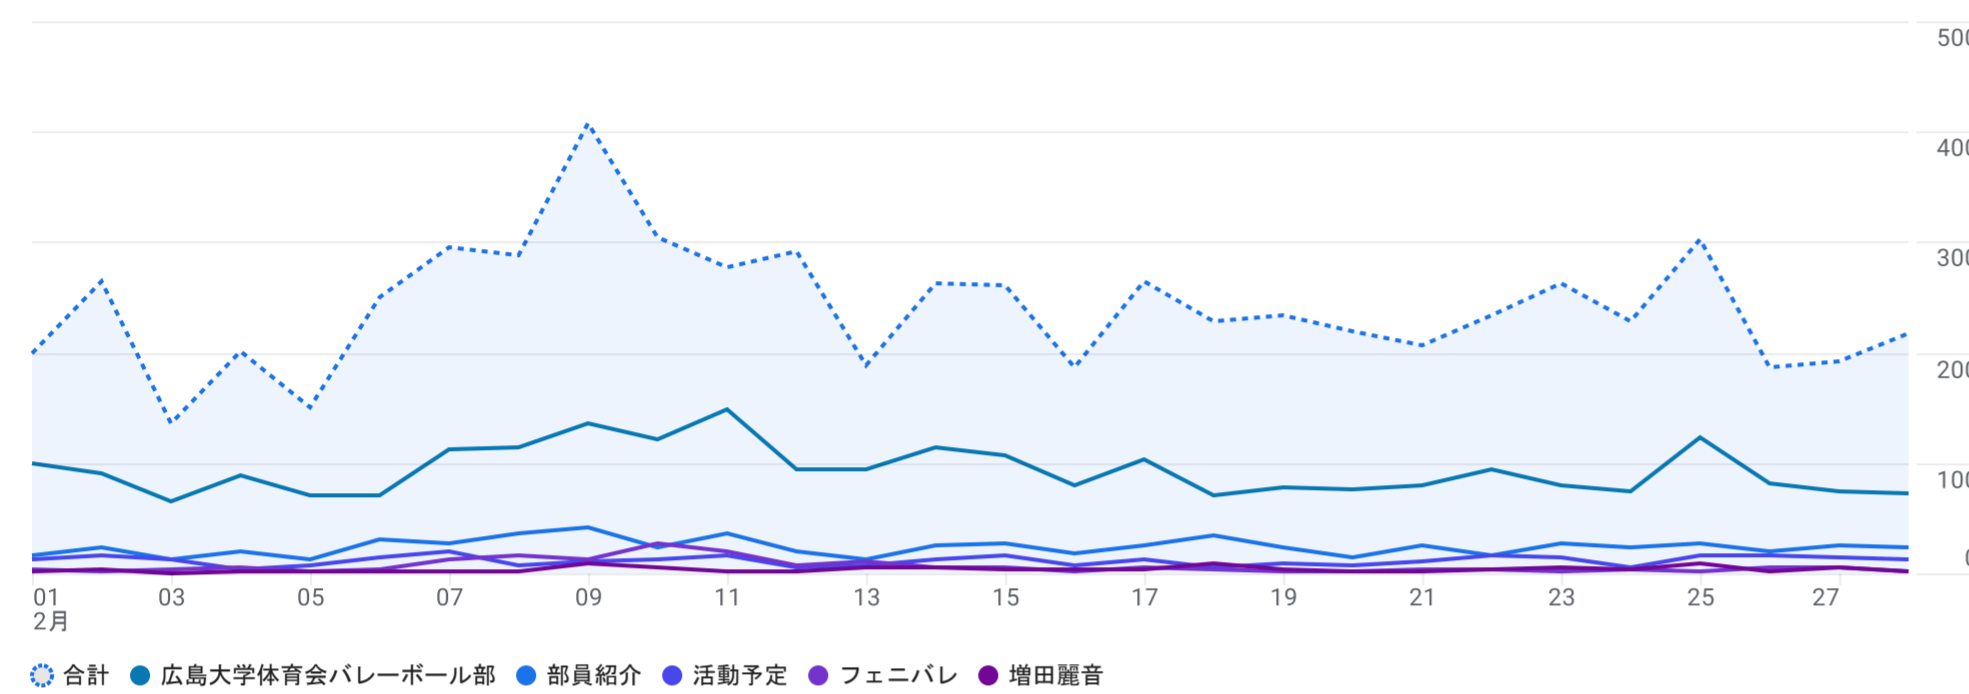

すべてのユーザー 比較対象を追加

カスタム 2月1日～2025年2月28日

ページとスクリーン: ページパスとスクリーンクラス

フィルタを追加

表示回数の推移: ページタイトルとスクリーンクラス別

表示回数: ページタイトルとスクリーンクラス別

グラフに表示

検索...

1ページあたりの行数: 10 移動: 1 1~10/104

ページタイトルとスクリーンクラス	表示回数	アクティブユーザー	アクティブユーザーあたりのビュー	アクティブユーザーあたりの平均エンゲージメント時間
合計	6,739 全体の 100%	847 全体の 100%	7.96 平均との差 0%	1分 25秒 平均との差 0%
1 広島大学体育会バレーボール部	2,618	610	4.29	24 秒
2 部員紹介	668	280	2.39	52 秒
3 活動予定	329	131	2.51	15 秒
4 フェニバレ	180	101	1.78	25 秒
5 増田麗音	100	63	1.59	17 秒
6 西岡奈津	99	62	1.60	14 秒
7 光本来珠里	93	60	1.55	19 秒
8 大嶋はる	92	61	1.51	19 秒
9 中道向日葵	89	57	1.56	13 秒
10 写真集	88	52	1.69	25 秒