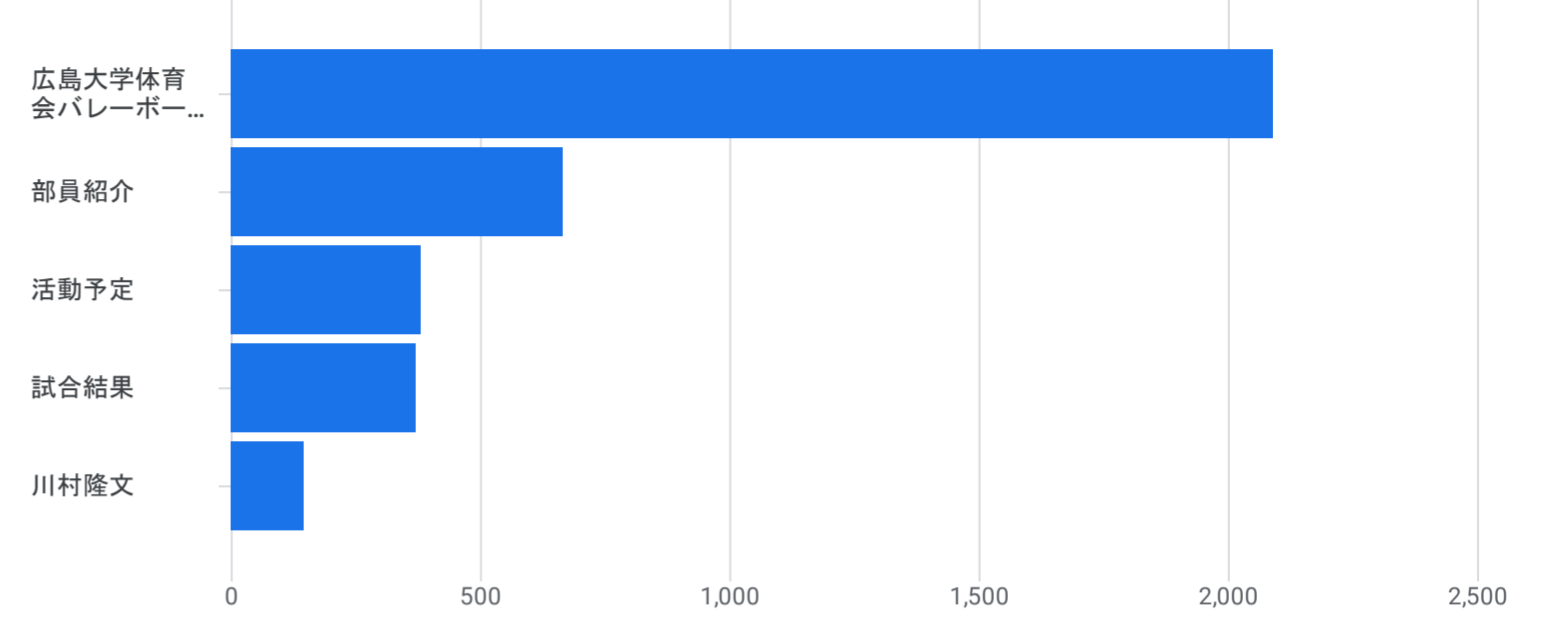

すべてのユーザー 比較対象を追加

カスタム 7月1日～2025年7月31日

ページとスクリーン: ページパスとスクリーンクラス

フィルタを追加

表示回数の推移: ページタイトルとスクリーンクラス別

表示回数: ページタイトルとスクリーンクラス別

ページタイトルとスクリーンクラス	表示回数	アクティブユーザー	アクティブユーザーあたりのビュー	アクティブユーザーあたりの平均エンゲージメント時間
合計	6,595 全体の 100%	896 全体の 100%	7.36 平均との差 0%	1分 24 秒 平均との差 0%
1 広島大学体育会バレーボール部	2,089 (31.68%)	673 (75.11%)	3.10	18 秒
2 部員紹介	665 (10.08%)	315 (35.16%)	2.11	46 秒
3 活動予定	381 (5.78%)	153 (17.08%)	2.49	13 秒
4 試合結果	370 (5.61%)	113 (12.61%)	3.27	1分 16 秒
5 川村隆文	146 (2.21%)	70 (7.81%)	2.09	39 秒
6 山口迦睦里	117 (1.77%)	67 (7.48%)	1.75	21 秒
7 平山紗月	114 (1.73%)	59 (6.58%)	1.93	19 秒
8 試合動画	100 (1.52%)	40 (4.46%)	2.50	36 秒
9 写真集	92 (1.39%)	47 (5.25%)	1.96	28 秒
10 佐藤奏	89 (1.35%)	62 (6.92%)	1.44	14 秒