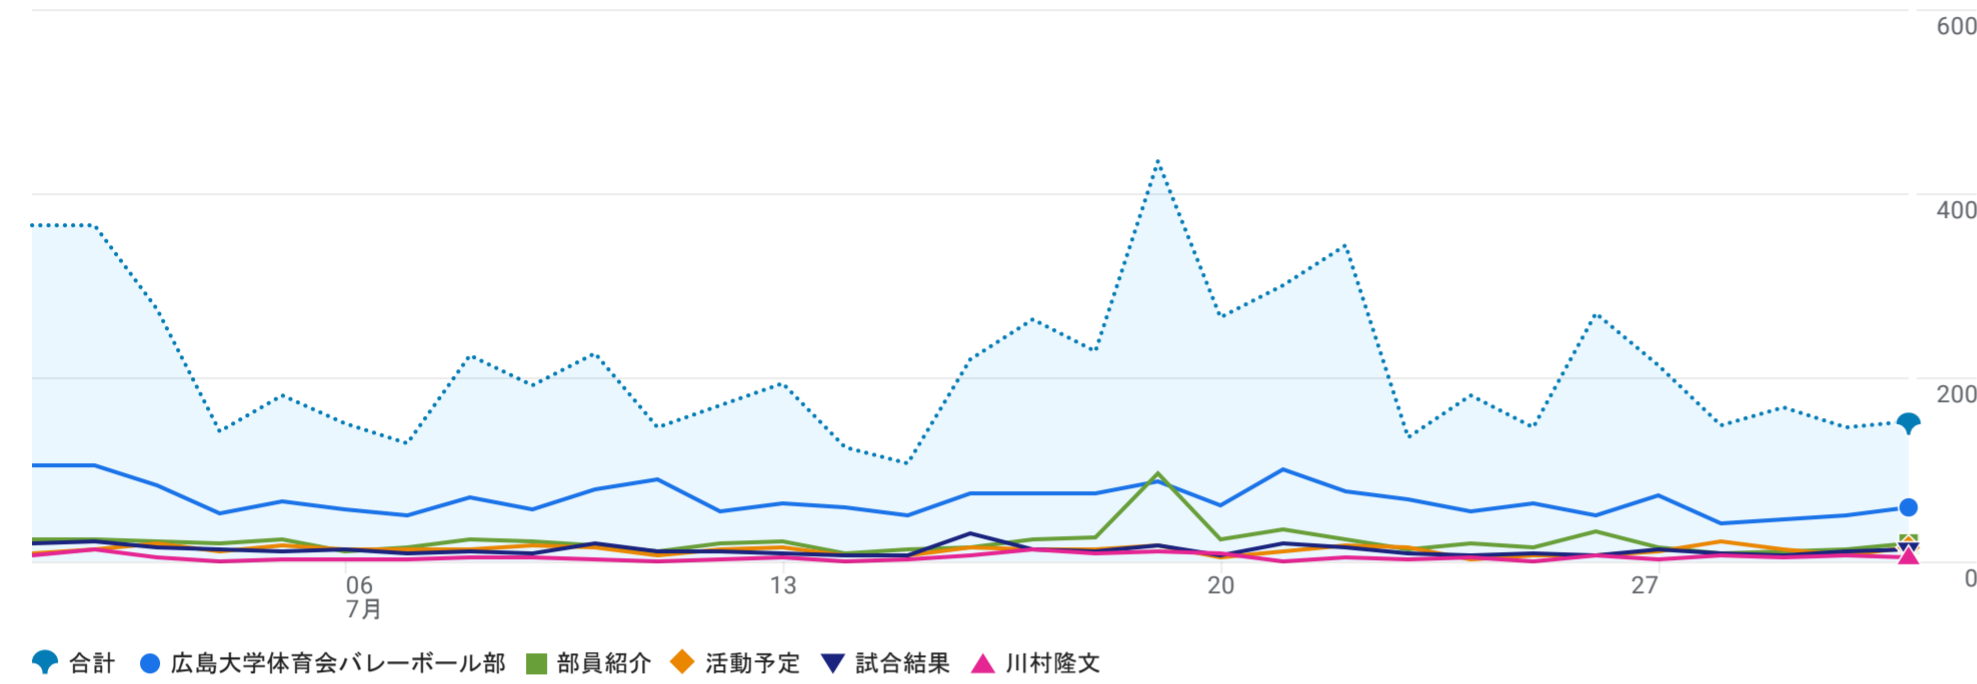

すべてのユーザー 比較対象を追加

カスタム 7月1日～2025年7月31日

ページとスクリーン: ページパスとスクリーンクラス

フィルタを追加

表示回数の推移: ページタイトルとスクリーンクラス別

表示回数: ページタイトルとスクリーンクラス別

ページタイトルとスクリーンクラス	表示回数	アクティブユーザー	アクティブユーザーあたりのビュー	アクティブユーザーあたりの平均エンゲージメント時間
合計	6,595 全体の 100%	896 全体の 100%	7.36 平均との差 0%	1分 24 秒 平均との差 0%
1 広島大学体育会バレーボール部	2,089 (31.68%)	673 (75.11%)	3.10	18 秒
2 部員紹介	665 (10.08%)	315 (35.16%)	2.11	46 秒
3 活動予定	381 (5.78%)	153 (17.08%)	2.49	13 秒
4 試合結果	370 (5.61%)	113 (12.61%)	3.27	1分 16 秒
5 川村隆文	146 (2.21%)	70 (7.81%)	2.09	39 秒
6 山口迦睦里	117 (1.77%)	67 (7.48%)	1.75	21 秒
7 平山紗月	114 (1.73%)	59 (6.58%)	1.93	19 秒
8 試合動画	100 (1.52%)	40 (4.46%)	2.50	36 秒
9 写真集	92 (1.39%)	47 (5.25%)	1.96	28 秒
10 佐藤奏	89 (1.35%)	62 (6.92%)	1.44	14 秒