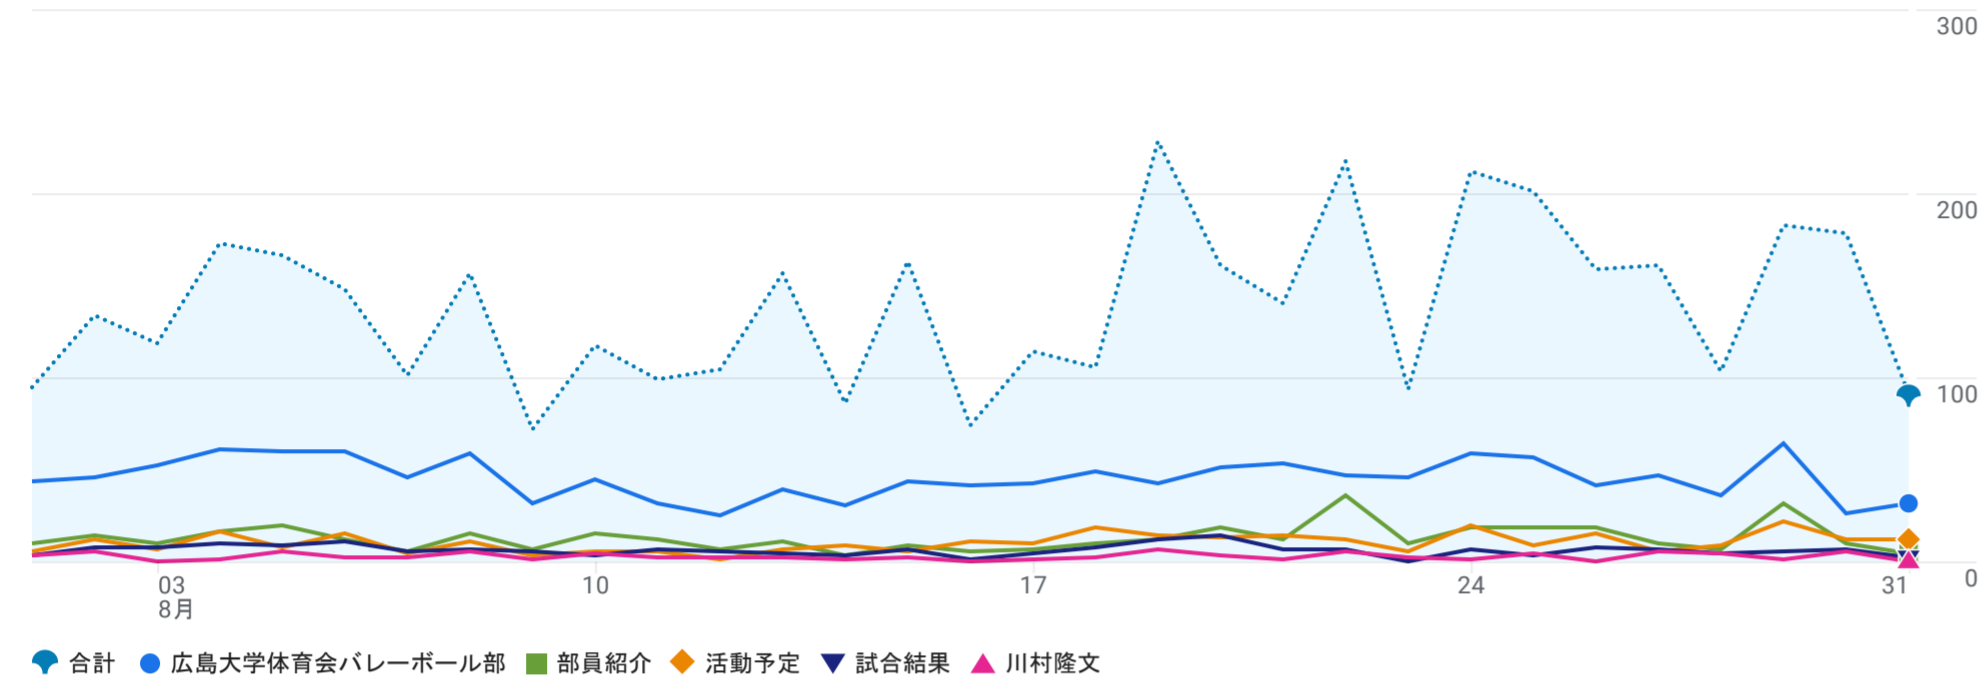

すべてのユーザー 比較対象を追加

カスタム 8月1日~2025年8月31日

ページとスクリーン: ページパスとスクリーンクラス

フィルタを追加

表示回数の推移: ページタイトルとスクリーンクラス別

表示回数: ページタイトルとスクリーンクラス別

グラフに表示

検索...

1 ページあたりの行数: 10 移動: 1 < 1~10/118 >

スクリーンクラス	表示回数	アクティブユーザー	アクティブユーザーあたりのビュー	アクティブユーザーあたりの平均エンゲージメント時間
合計	4,310 全体の 100%	743 全体の 100%	5.80 平均との差 0%	1分 04 秒 平均との差 0%
1 広島大学体育会バレーボール部	1,406 (32.62%)	543 (73.08%)	2.59	15 秒
2 部員紹介	392 (9.1%)	228 (30.69%)	1.72	44 秒
3 活動予定	312 (7.24%)	134 (18.03%)	2.33	10 秒
4 試合結果	185 (4.29%)	101 (13.59%)	1.83	48 秒
5 川村隆文	77 (1.79%)	50 (6.73%)	1.54	28 秒
6 写真集	74 (1.72%)	43 (5.79%)	1.72	25 秒
7 平山紗月	71 (1.65%)	43 (5.79%)	1.65	10 秒
8 試合動画	59 (1.37%)	29 (3.9%)	2.03	18 秒
9 佐藤奏	56 (1.3%)	38 (5.11%)	1.47	11 秒
10 山口迦睦里	52 (1.21%)	40 (5.38%)	1.30	17 秒