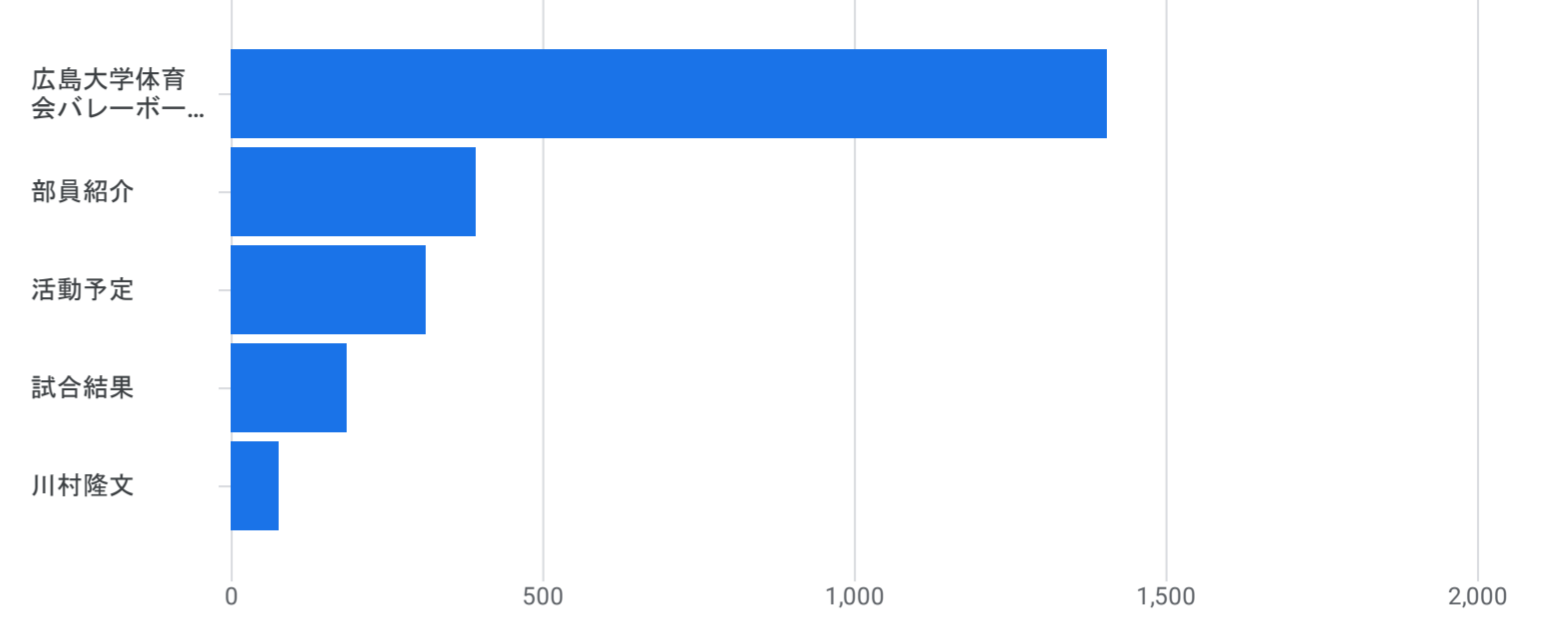

すべてのユーザー 比較対象を追加

カスタム 8月1日~2025年8月31日

ページとスクリーン: ページパスとスクリーンクラス

フィルタを追加

表示回数の推移: ページタイトルとスクリーンクラス別

表示回数: ページタイトルとスクリーンクラス別

グラフに表示

検索...

1 ページあたりの行数: 10 移動: 1 < 1~10/118 >

スクリーンクラス	表示回数	アクティブユーザー	アクティブユーザーあたりのビュー	アクティブユーザーあたりの平均エンゲージメント時間
合計	4,310 全体の 100%	743 全体の 100%	5.80 平均との差 0%	1分 04 秒 平均との差 0%
1 広島大学体育会バレーボール部	1,406 (32.62%)	543 (73.08%)	2.59	15 秒
2 部員紹介	392 (9.1%)	228 (30.69%)	1.72	44 秒
3 活動予定	312 (7.24%)	134 (18.03%)	2.33	10 秒
4 試合結果	185 (4.29%)	101 (13.59%)	1.83	48 秒
5 川村隆文	77 (1.79%)	50 (6.73%)	1.54	28 秒
6 写真集	74 (1.72%)	43 (5.79%)	1.72	25 秒
7 平山紗月	71 (1.65%)	43 (5.79%)	1.65	10 秒
8 試合動画	59 (1.37%)	29 (3.9%)	2.03	18 秒
9 佐藤奏	56 (1.3%)	38 (5.11%)	1.47	11 秒
10 山口迦睦里	52 (1.21%)	40 (5.38%)	1.30	17 秒