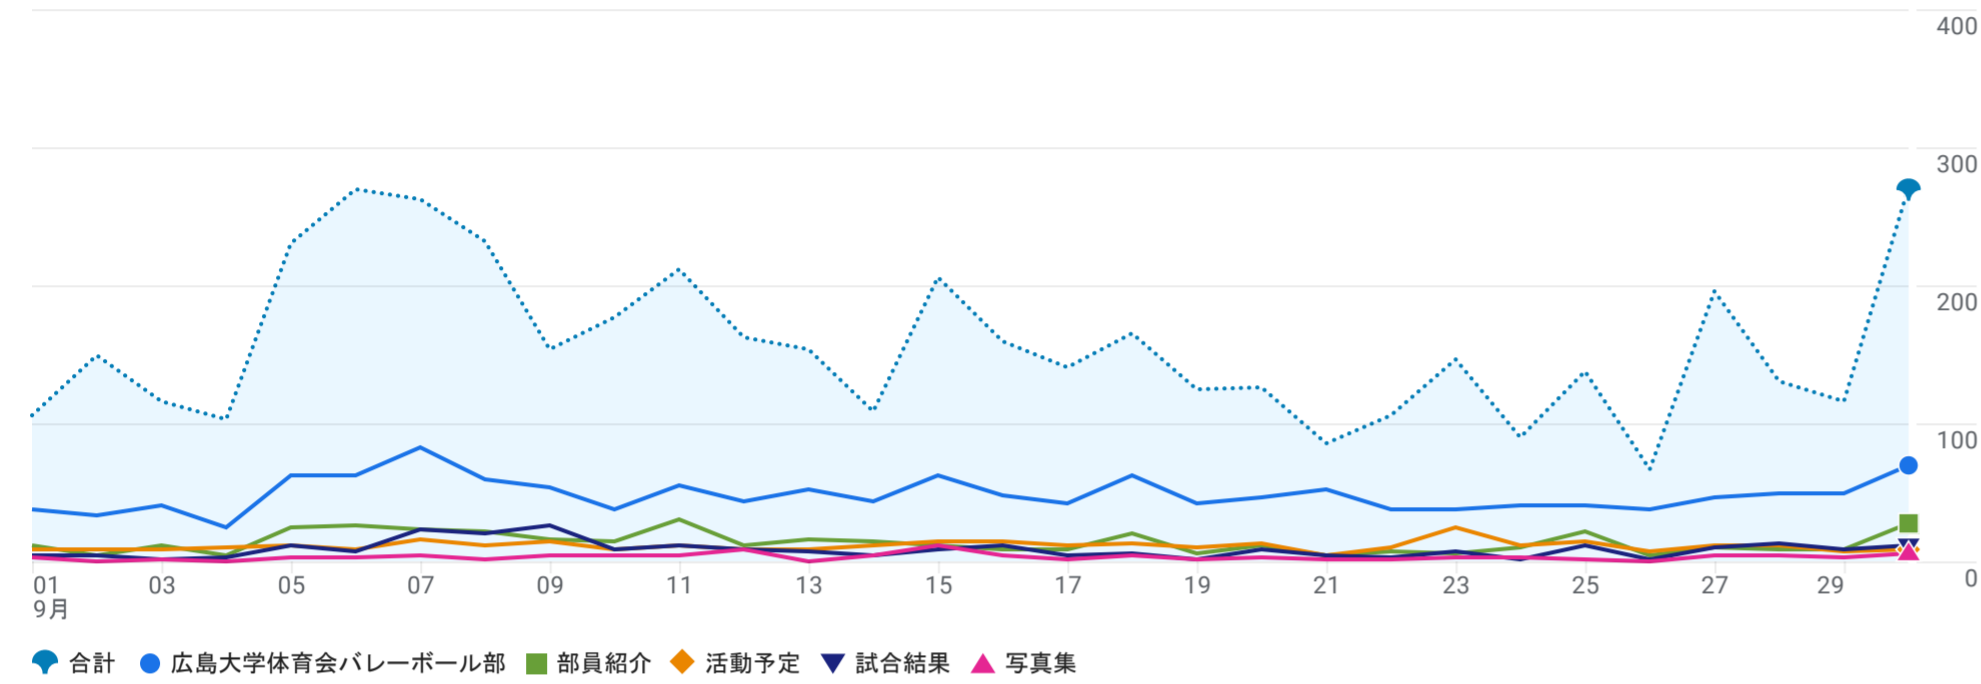

すべてのユーザー 比較対象を追加

カスタム 9月1日～2025年9月30日

ページとスクリーン: ページパスとスクリーンクラス

フィルタを追加

表示回数の推移: ページタイトルとスクリーンクラス別

表示回数: ページタイトルとスクリーンクラス別

グラフに表示

検索...

1 ページあたりの行数: 10 移動: 1 1~10/125

スクリーンクラス	表示回数	アクティブユーザー	アクティブユーザーあたりのビュー	アクティブユーザーあたりの平均エンゲージメント時間
合計	4,706 全体の 100%	758 全体の 100%	6.21 平均との差 0%	1分 04 秒 平均との差 0%
1 広島大学体育会バレーボール部	1,451 (30.83%)	536 (70.71%)	2.71	13 秒
2 部員紹介	402 (8.54%)	208 (27.44%)	1.93	44 秒
3 活動予定	333 (7.08%)	128 (16.89%)	2.60	11 秒
4 試合結果	252 (5.35%)	129 (17.02%)	1.95	46 秒
5 写真集	96 (2.04%)	46 (6.07%)	2.09	22 秒
6 試合動画	94 (2%)	30 (3.96%)	3.13	24 秒
7 川村隆文	76 (1.61%)	45 (5.94%)	1.69	26 秒
8 山口迦睦里	68 (1.44%)	46 (6.07%)	1.48	20 秒
9 平山紗月	68 (1.44%)	43 (5.67%)	1.58	15 秒
10 佐藤奏	54 (1.15%)	40 (5.28%)	1.35	12 秒