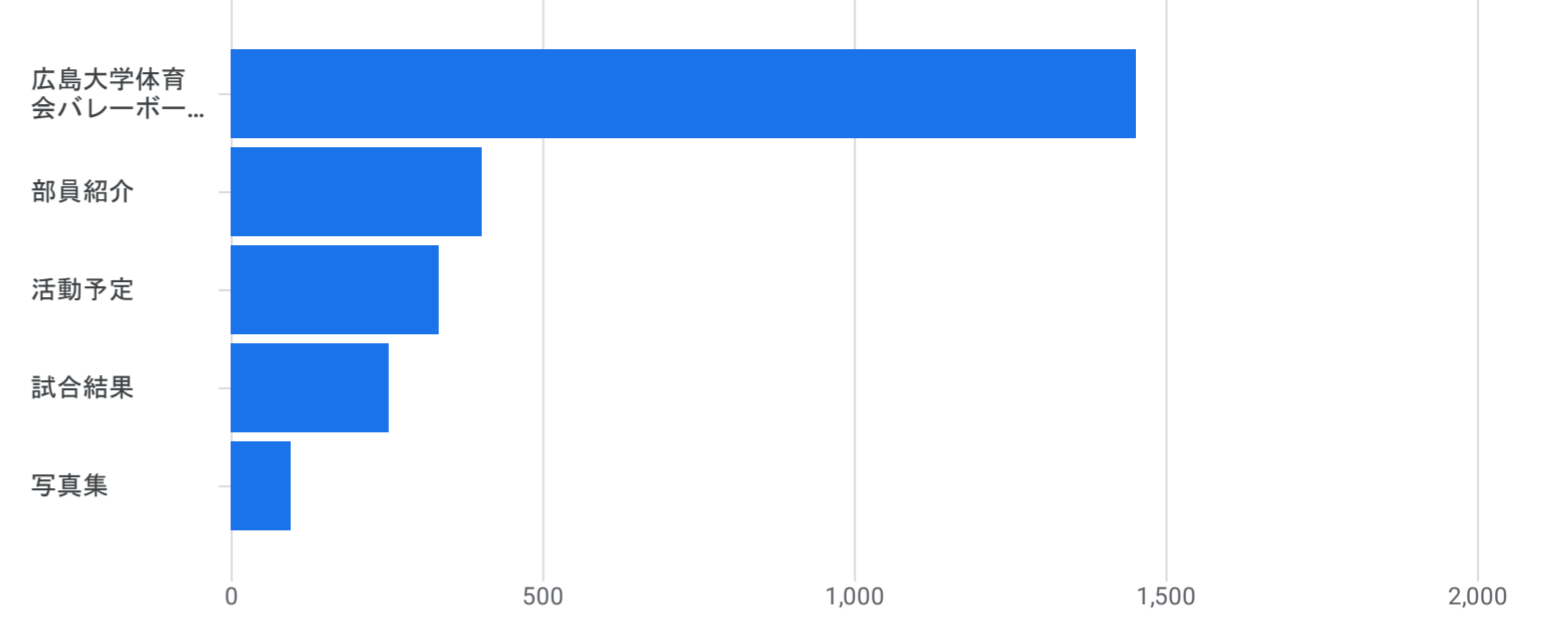

すべてのユーザー 比較対象を追加

カスタム 9月1日～2025年9月30日

ページとスクリーン: ページパスとスクリーンクラス

フィルタを追加

表示回数の推移: ページタイトルとスクリーンクラス別

表示回数: ページタイトルとスクリーンクラス別

グラフに表示

検索...

1 ページあたりの行数: 10 移動: 1 1~10/125

スクリーンクラス	表示回数	アクティブユーザー	アクティブユーザーあたりのビュー	アクティブユーザーあたりの平均エンゲージメント時間
合計	4,706 全体の 100%	758 全体の 100%	6.21 平均との差 0%	1分 04 秒 平均との差 0%
1 広島大学体育会バレーボール部	1,451 (30.83%)	536 (70.71%)	2.71	13 秒
2 部員紹介	402 (8.54%)	208 (27.44%)	1.93	44 秒
3 活動予定	333 (7.08%)	128 (16.89%)	2.60	11 秒
4 試合結果	252 (5.35%)	129 (17.02%)	1.95	46 秒
5 写真集	96 (2.04%)	46 (6.07%)	2.09	22 秒
6 試合動画	94 (2%)	30 (3.96%)	3.13	24 秒
7 川村隆文	76 (1.61%)	45 (5.94%)	1.69	26 秒
8 山口迦睦里	68 (1.44%)	46 (6.07%)	1.48	20 秒
9 平山紗月	68 (1.44%)	43 (5.67%)	1.58	15 秒
10 佐藤奏	54 (1.15%)	40 (5.28%)	1.35	12 秒