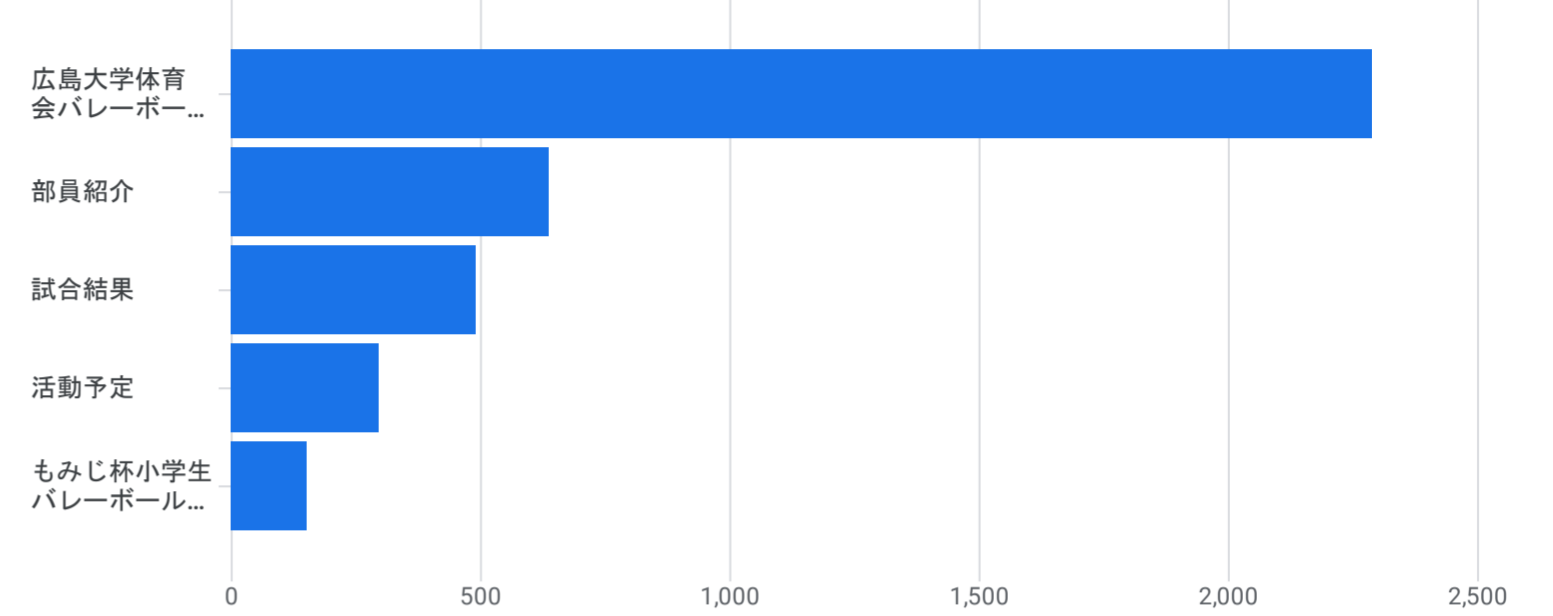

すべてのユーザー 比較対象を追加

カスタム 10月1日～2025年10月31日

ページとスクリーン: ページパスとスクリーンクラス

フィルタを追加

表示回数の推移: ページタイトルとスクリーンクラス別

表示回数: ページタイトルとスクリーンクラス別

グラフに表示

検索...

1 ページあたりの行数: 10 移動: 1 < 1~10/120 >

	ページタイトルとスクリーンクラス	表示回数	アクティブユーザー	アクティブユーザーあたりのビュー	アクティブユーザーあたりの平均エンゲージメント時間
<input checked="" type="checkbox"/>	合計	6,981 全体の 100%	978 全体の 100%	7.14 平均との差 0%	1分 20秒 平均との差 0%
<input checked="" type="checkbox"/>	1 広島大学体育会バレーボール部	2,288 (32.77%)	748 (76.48%)	3.06	18 秒
<input checked="" type="checkbox"/>	2 部員紹介	637 (9.12%)	299 (30.57%)	2.13	47 秒
<input checked="" type="checkbox"/>	3 試合結果	491 (7.03%)	177 (18.1%)	2.77	59 秒
<input checked="" type="checkbox"/>	4 活動予定	295 (4.23%)	127 (12.99%)	2.32	14 秒
<input checked="" type="checkbox"/>	5 もみじ杯小学生バレーボール大会	152 (2.18%)	65 (6.65%)	2.34	1分 00秒
<input type="checkbox"/>	6 川村隆文	149 (2.13%)	87 (8.9%)	1.71	20 秒
<input type="checkbox"/>	7 山下歩	96 (1.38%)	59 (6.03%)	1.63	19 秒
<input type="checkbox"/>	8 西川結友	92 (1.32%)	60 (6.13%)	1.53	8 秒
<input type="checkbox"/>	9 写真集	81 (1.16%)	50 (5.11%)	1.62	26 秒
<input type="checkbox"/>	10 浦野祥	78 (1.12%)	56 (5.73%)	1.39	8 秒