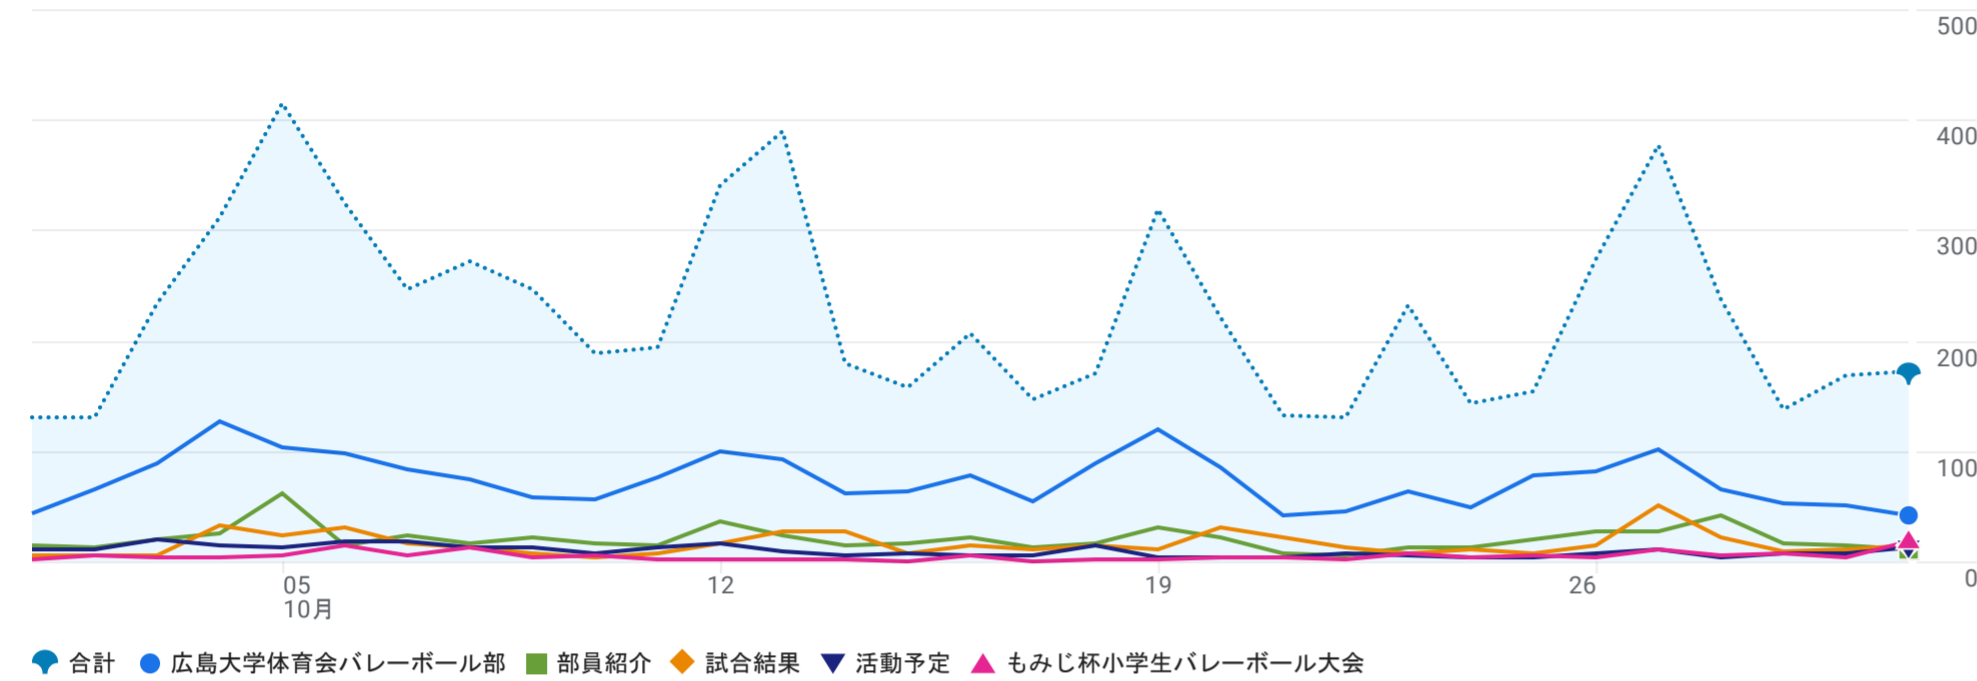

すべてのユーザー 比較対象を追加

カスタム 10月1日～2025年10月31日

ページとスクリーン: ページパスとスクリーンクラス

フィルタを追加

表示回数の推移: ページタイトルとスクリーンクラス別

表示回数: ページタイトルとスクリーンクラス別

グラフに表示

検索...

1 ページあたりの行数: 10 移動: 1 < 1~10/120 >

	ページタイトルとスクリーンクラス	表示回数	アクティブユーザー	アクティブユーザーあたりのビュー	アクティブユーザーあたりの平均エンゲージメント時間
<input checked="" type="checkbox"/>	合計	6,981 全体の 100%	978 全体の 100%	7.14 平均との差 0%	1分 20秒 平均との差 0%
<input checked="" type="checkbox"/>	1 広島大学体育会バレーボール部	2,288 (32.77%)	748 (76.48%)	3.06	18 秒
<input checked="" type="checkbox"/>	2 部員紹介	637 (9.12%)	299 (30.57%)	2.13	47 秒
<input checked="" type="checkbox"/>	3 試合結果	491 (7.03%)	177 (18.1%)	2.77	59 秒
<input checked="" type="checkbox"/>	4 活動予定	295 (4.23%)	127 (12.99%)	2.32	14 秒
<input checked="" type="checkbox"/>	5 もみじ杯小学生バレーボール大会	152 (2.18%)	65 (6.65%)	2.34	1分 00秒
<input type="checkbox"/>	6 川村隆文	149 (2.13%)	87 (8.9%)	1.71	20 秒
<input type="checkbox"/>	7 山下歩	96 (1.38%)	59 (6.03%)	1.63	19 秒
<input type="checkbox"/>	8 西川結友	92 (1.32%)	60 (6.13%)	1.53	8 秒
<input type="checkbox"/>	9 写真集	81 (1.16%)	50 (5.11%)	1.62	26 秒
<input type="checkbox"/>	10 浦野祥	78 (1.12%)	56 (5.73%)	1.39	8 秒