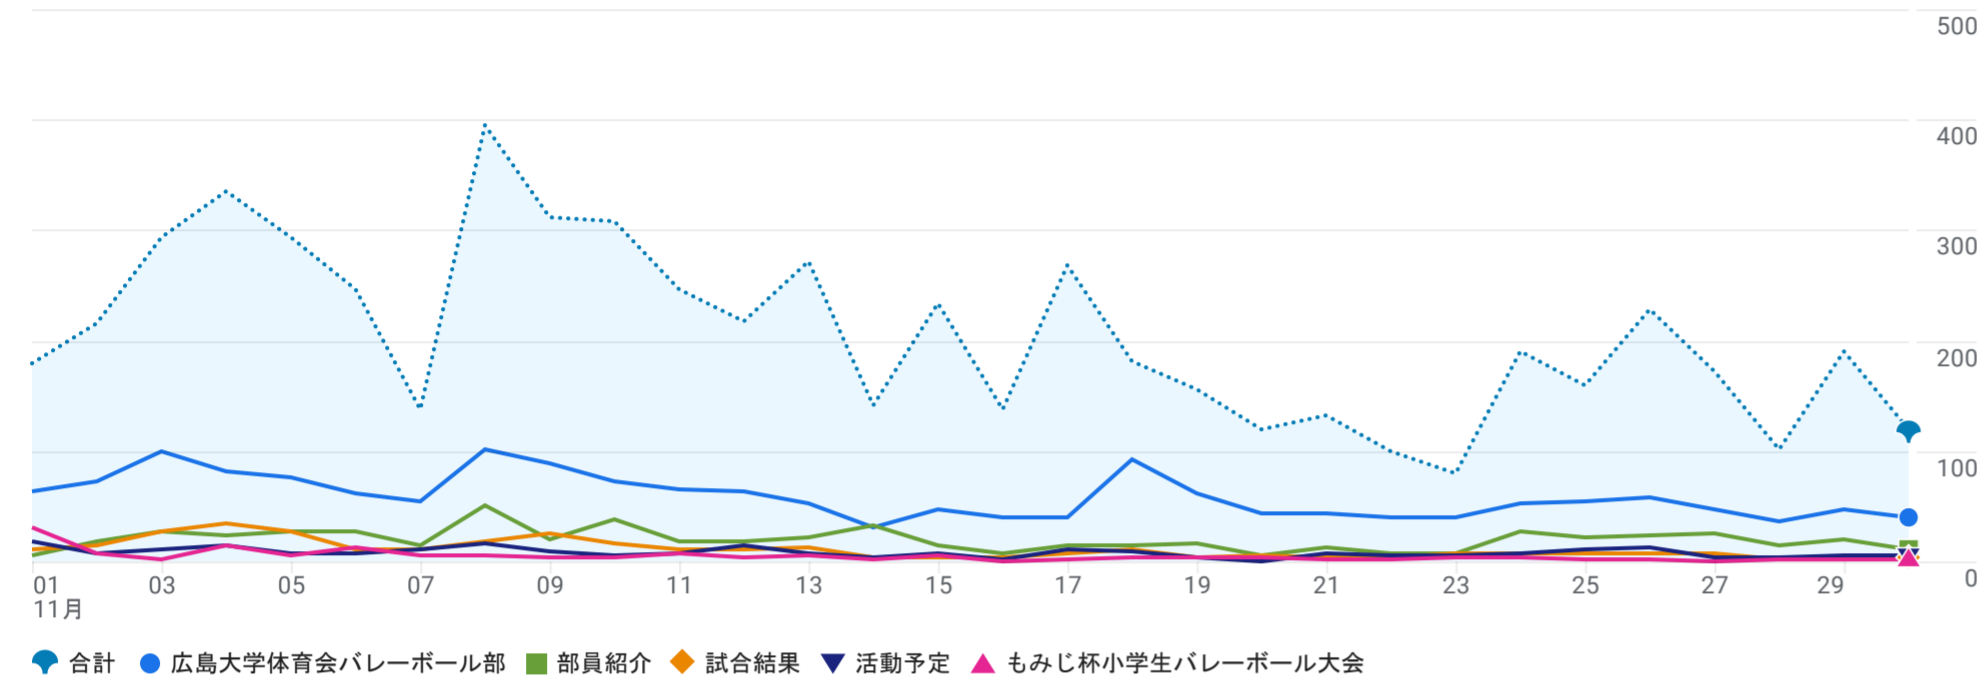

すべてのユーザー 比較を追加

カスタム 11月1日～2025年11月30日

ページとスクリーン: ページパスとスクリーンクラス

フィルタを追加

表示回数の推移: ページタイトルとスクリーンクラス別

表示回数: ページタイトルとスクリーンクラス別

グラフに表示 検索... 1 ページあたりの行数: 10 移動: 1 < 1~10/115 >

ページタイトルとスクリーンクラス	表示回数	アクティブユーザー	アクティブユーザーあたりのビュー	アクティブユーザーあたりの平均エンゲージメント時間
合計	6,165 全体の 100%	976 全体の 100%	6.32 平均との差 0%	1分 08 秒 平均との差 0%
1 広島大学体育会バレーボール部	1,765 (28.63%)	684 (70.08%)	2.58	16 秒
2 部員紹介	585 (9.49%)	298 (30.53%)	1.96	40 秒
3 試合結果	317 (5.14%)	169 (17.32%)	1.88	47 秒
4 活動予定	243 (3.94%)	118 (12.09%)	2.06	11 秒
5 もみじ杯小学生バレーボール大会	140 (2.27%)	75 (7.68%)	1.87	45 秒
6 川村隆文	132 (2.14%)	87 (8.91%)	1.52	19 秒
7 北村樹生	122 (1.98%)	81 (8.3%)	1.51	18 秒
8 山下歩	93 (1.51%)	73 (7.48%)	1.27	16 秒
9 水谷匡志	90 (1.46%)	77 (7.89%)	1.17	9 秒
10 廣瀬悟	84 (1.36%)	61 (6.25%)	1.38	9 秒