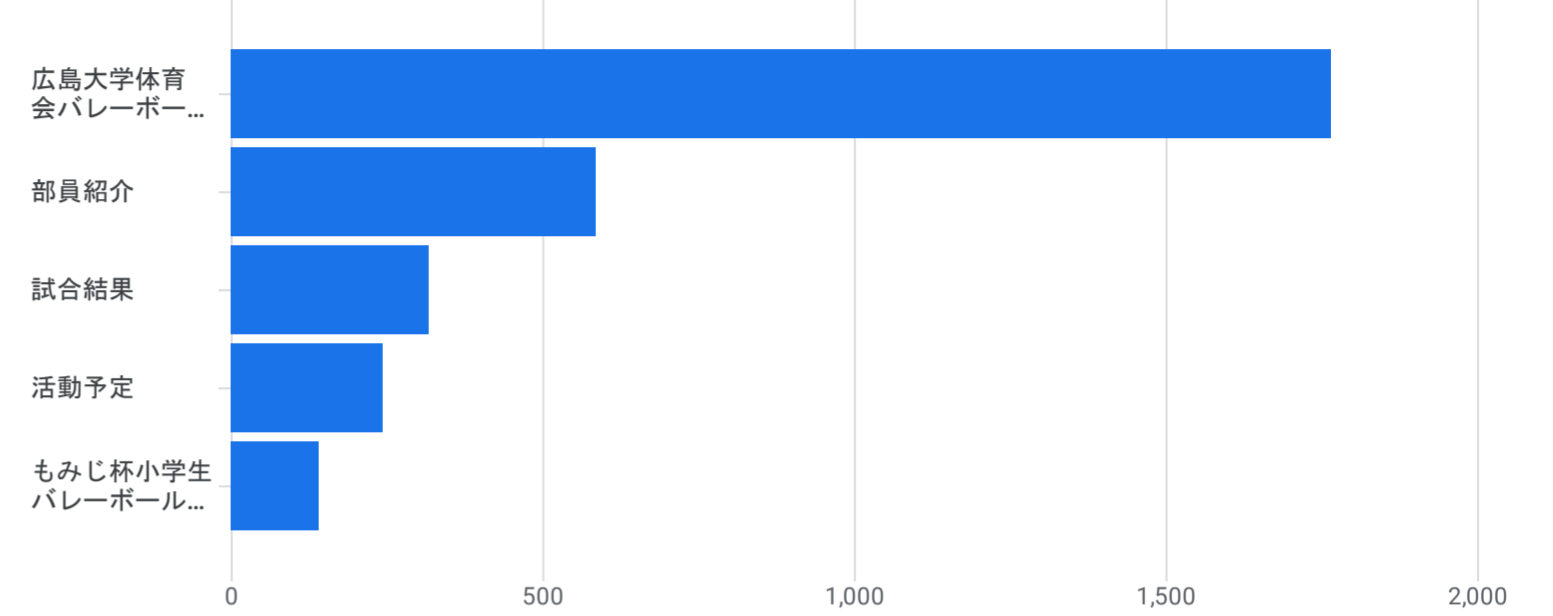

すべてのユーザー 比較を追加

カスタム 11月1日～2025年11月30日

ページとスクリーン: ページパスとスクリーンクラス

フィルタを追加

表示回数の推移: ページタイトルとスクリーンクラス別

表示回数: ページタイトルとスクリーンクラス別

グラフに表示 検索... 1 ページあたりの行数: 10 移動: 1 < 1~10/115 >

ページタイトルとスクリーンクラス	表示回数	アクティブユーザー	アクティブユーザーあたりのビュー	アクティブユーザーあたりの平均エンゲージメント時間
合計	6,165 全体の 100%	976 全体の 100%	6.32 平均との差 0%	1分 08 秒 平均との差 0%
1 広島大学体育会バレーボール部	1,765 (28.63%)	684 (70.08%)	2.58	16 秒
2 部員紹介	585 (9.49%)	298 (30.53%)	1.96	40 秒
3 試合結果	317 (5.14%)	169 (17.32%)	1.88	47 秒
4 活動予定	243 (3.94%)	118 (12.09%)	2.06	11 秒
5 もみじ杯小学生バレーボール大会	140 (2.27%)	75 (7.68%)	1.87	45 秒
6 川村隆文	132 (2.14%)	87 (8.91%)	1.52	19 秒
7 北村樹生	122 (1.98%)	81 (8.3%)	1.51	18 秒
8 山下歩	93 (1.51%)	73 (7.48%)	1.27	16 秒
9 水谷匡志	90 (1.46%)	77 (7.89%)	1.17	9 秒
10 廣瀬悟	84 (1.36%)	61 (6.25%)	1.38	9 秒