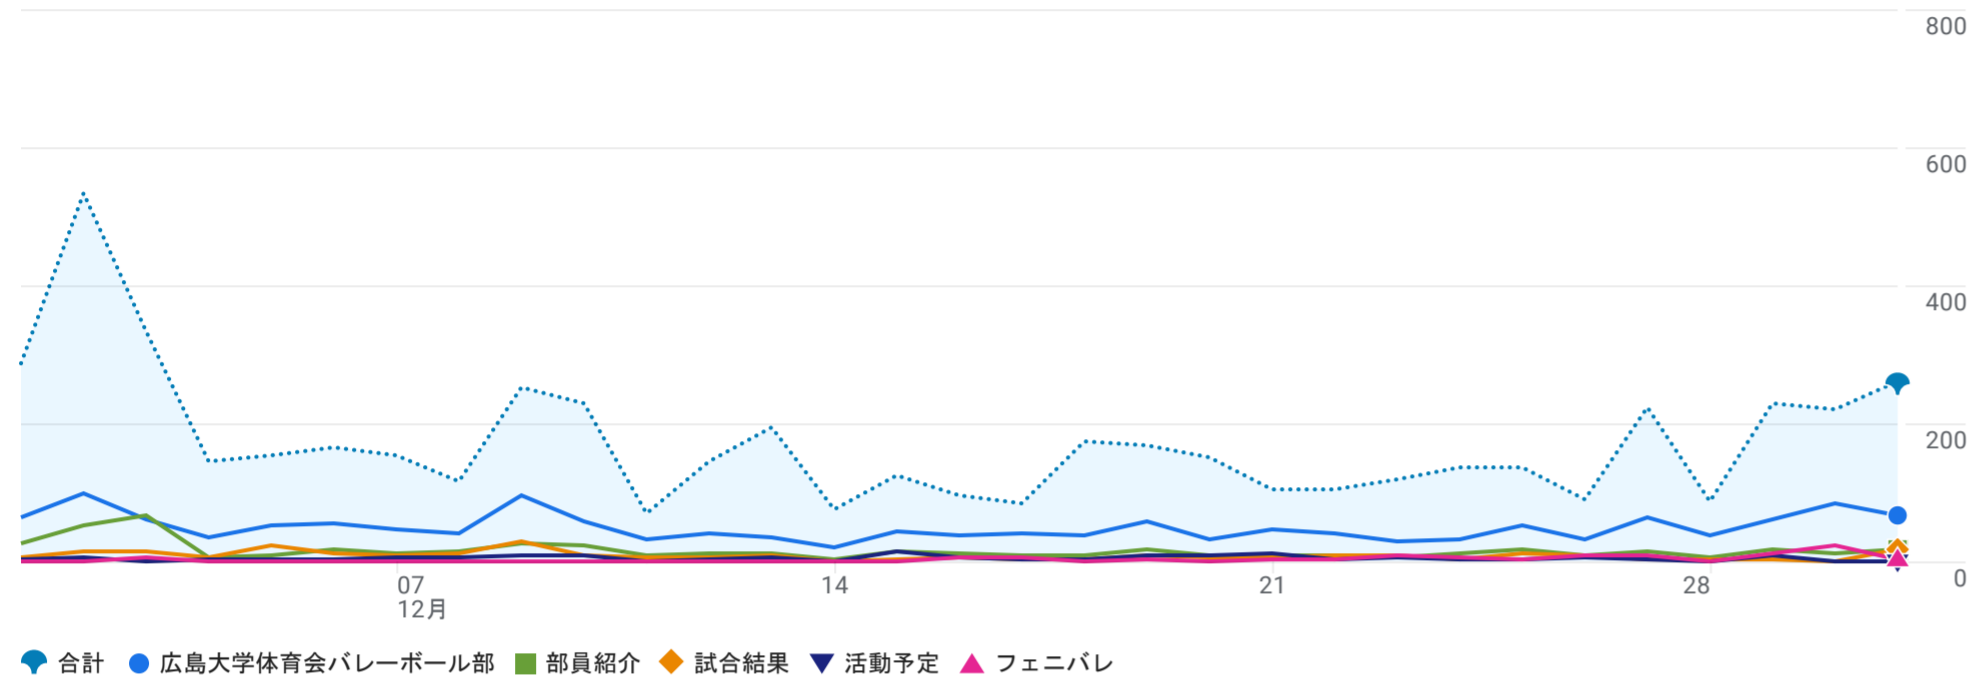

すべてのユーザー 比較を追加

カスタム 12月1日～2025年12月31日

ページとスクリーン: ページパスとスクリーンクラス

フィルタを追加

表示回数の推移: ページタイトルとスクリーンクラス別

表示回数: ページタイトルとスクリーンクラス別

グラフに表示

検索...

1 ページあたりの行数: 10 移動: 1 < 1~10/120 >

スクリーンクラス	表示回数	アクティブユーザー	アクティブユーザーあたりのビュー	アクティブユーザーあたりの平均エンゲージメント時間
合計	5,358 全体の 100%	737 全体の 100%	7.27 平均との差 0%	1分 17秒 平均との差 0%
1 広島大学体育会バレーボール部	1,535 (28.65%)	531 (72.05%)	2.89	17 秒
2 部員紹介	490 (9.15%)	264 (35.82%)	1.86	40 秒
3 試合結果	258 (4.82%)	128 (17.37%)	2.02	38 秒
4 活動予定	152 (2.84%)	70 (9.5%)	2.17	9 秒
5 フェニバレ	104 (1.94%)	63 (8.55%)	1.65	24 秒
6 写真集	103 (1.92%)	57 (7.73%)	1.81	28 秒
7 川村隆文	93 (1.74%)	67 (9.09%)	1.39	19 秒
8 山下歩	84 (1.57%)	63 (8.55%)	1.33	17 秒
9 水谷匡志	81 (1.51%)	63 (8.55%)	1.29	11 秒
10 T.T賞	75 (1.4%)	32 (4.34%)	2.34	1分 34秒