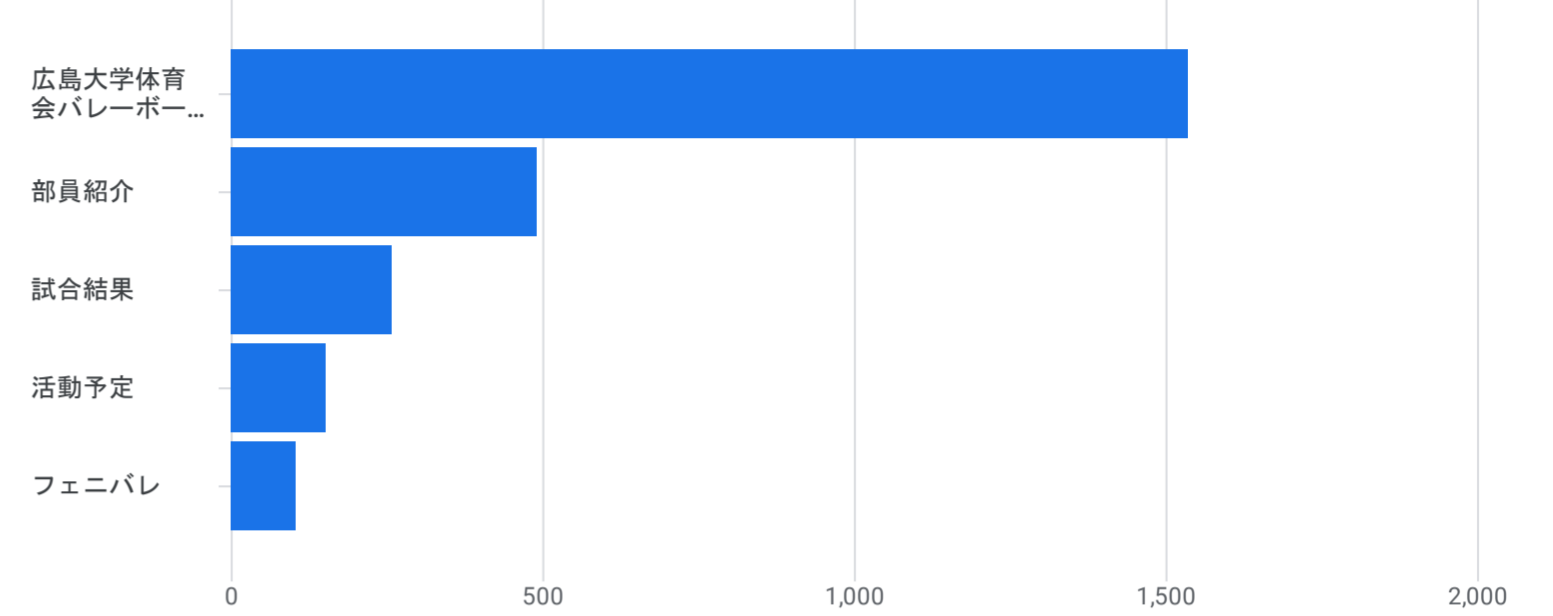

すべてのユーザー 比較を追加

カスタム 12月1日～2025年12月31日

ページとスクリーン: ページパスとスクリーンクラス

フィルタを追加

表示回数の推移: ページタイトルとスクリーンクラス別

表示回数: ページタイトルとスクリーンクラス別

グラフに表示

検索...

1 ページあたりの行数: 10 移動: 1 < 1~10/120 >

スクリーンクラス	表示回数	アクティブユーザー	アクティブユーザーあたりのビュー	アクティブユーザーあたりの平均エンゲージメント時間
合計	5,358 全体の 100%	737 全体の 100%	7.27 平均との差 0%	1分 17秒 平均との差 0%
1 広島大学体育会バレーボール部	1,535 (28.65%)	531 (72.05%)	2.89	17 秒
2 部員紹介	490 (9.15%)	264 (35.82%)	1.86	40 秒
3 試合結果	258 (4.82%)	128 (17.37%)	2.02	38 秒
4 活動予定	152 (2.84%)	70 (9.5%)	2.17	9 秒
5 フェニバレ	104 (1.94%)	63 (8.55%)	1.65	24 秒
6 写真集	103 (1.92%)	57 (7.73%)	1.81	28 秒
7 川村隆文	93 (1.74%)	67 (9.09%)	1.39	19 秒
8 山下歩	84 (1.57%)	63 (8.55%)	1.33	17 秒
9 水谷匡志	81 (1.51%)	63 (8.55%)	1.29	11 秒
10 T.T賞	75 (1.4%)	32 (4.34%)	2.34	1分 34秒