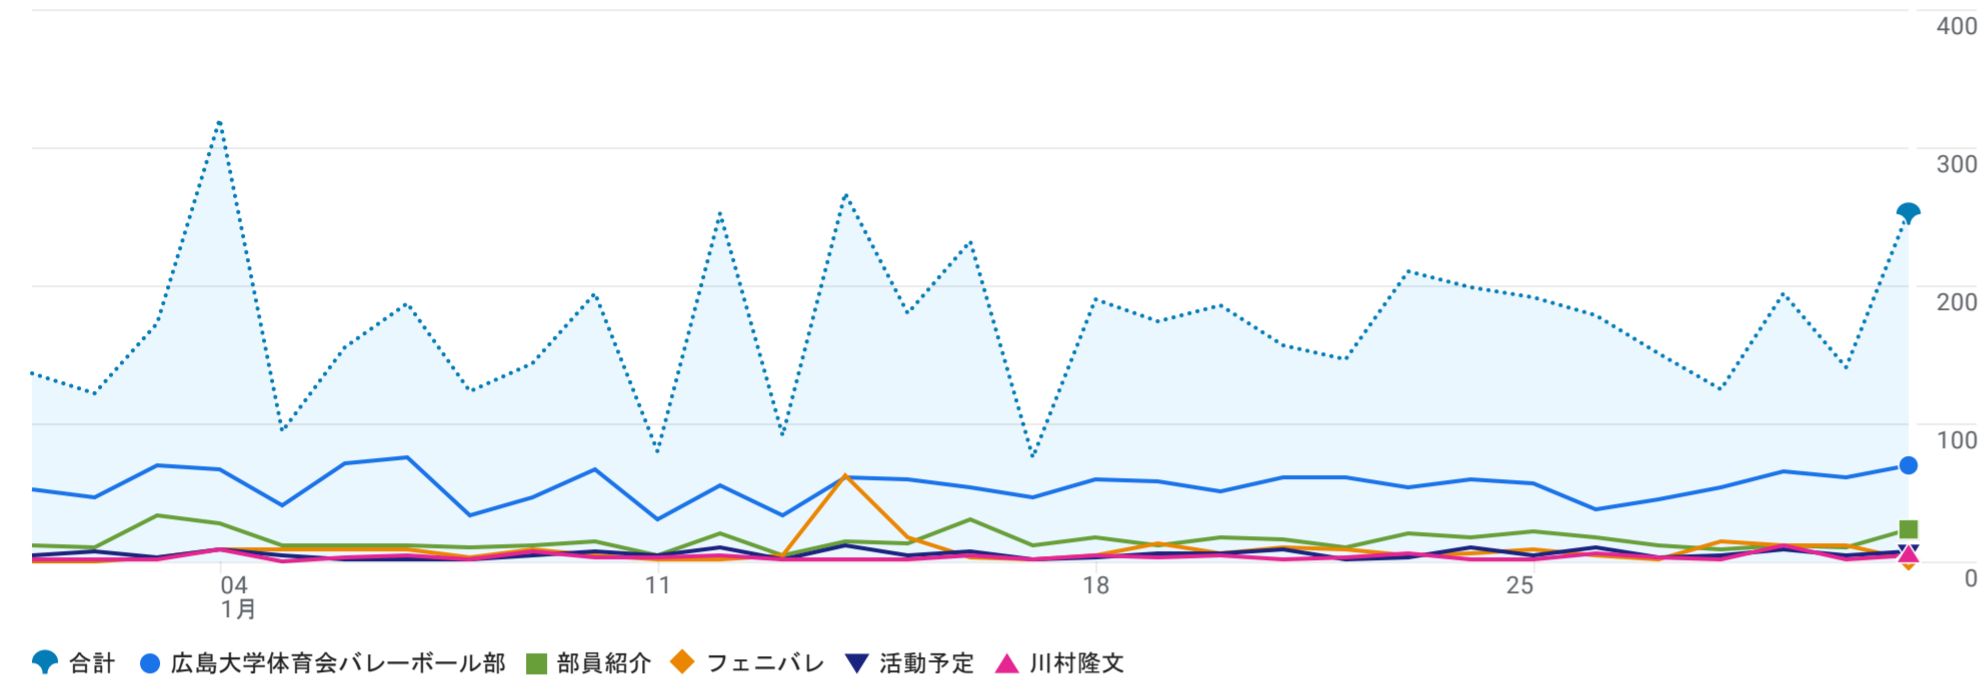

すべてのユーザー 比較を追加

カスタム 1月1日~2026年1月31日

ページとスクリーン: ページパスとスクリーンクラス

フィルタを追加

表示回数の推移: ページタイトルとスクリーンクラス別

表示回数: ページタイトルとスクリーンクラス別

グラフに表示

検索...

1 ページあたりの行数: 10 移動: 1 < 1~10/117 >

	ページタイトルとスクリーンクラス	表示回数	アクティブユーザー	アクティブユーザーあたりのビュー	アクティブユーザーあたりの平均エンゲージメント時間
<input checked="" type="checkbox"/>	合計	5,318 全体の 100%	878 全体の 100%	6.06 平均との差 0%	56 秒 平均との差 0%
<input checked="" type="checkbox"/>	1 広島大学体育会バレーボール部	1,697 (31.91%)	575 (65.49%)	2.95	15 秒
<input checked="" type="checkbox"/>	2 部員紹介	467 (8.78%)	267 (30.41%)	1.75	40 秒
<input checked="" type="checkbox"/>	3 フェニバレ	250 (4.7%)	142 (16.17%)	1.76	19 秒
<input checked="" type="checkbox"/>	4 活動予定	167 (3.14%)	91 (10.36%)	1.84	6 秒
<input checked="" type="checkbox"/>	5 川村隆文	102 (1.92%)	75 (8.54%)	1.36	13 秒
<input type="checkbox"/>	6 試合結果	98 (1.84%)	72 (8.2%)	1.36	35 秒
<input type="checkbox"/>	7 北村樹生	84 (1.58%)	62 (7.06%)	1.35	8 秒
<input type="checkbox"/>	8 吉田栄吾	80 (1.5%)	53 (6.04%)	1.51	6 秒
<input type="checkbox"/>	9 T.T賞	77 (1.45%)	49 (5.58%)	1.57	51 秒
<input type="checkbox"/>	10 廣瀬悟	74 (1.39%)	56 (6.38%)	1.32	5 秒