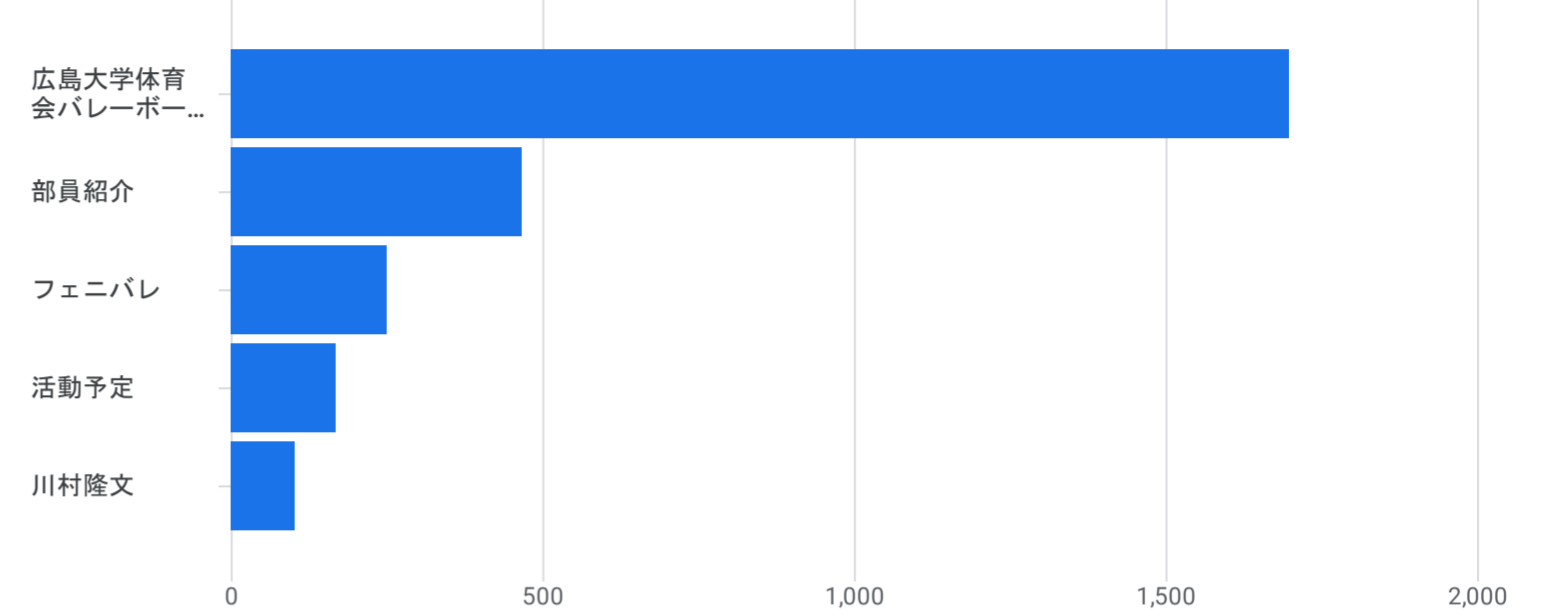

すべてのユーザー 比較を追加

カスタム 1月1日~2026年1月31日

ページとスクリーン: ページパスとスクリーンクラス

フィルタを追加

表示回数の推移: ページタイトルとスクリーンクラス別

表示回数: ページタイトルとスクリーンクラス別

グラフに表示

検索...

1 ページあたりの行数: 10 移動: 1 < 1~10/117 >

	ページタイトルとスクリーンクラス	表示回数	アクティブユーザー	アクティブユーザーあたりのビュー	アクティブユーザーあたりの平均エンゲージメント時間
<input checked="" type="checkbox"/>	合計	5,318 全体の 100%	878 全体の 100%	6.06 平均との差 0%	56 秒 平均との差 0%
<input checked="" type="checkbox"/>	1 広島大学体育会バレーボール部	1,697 (31.91%)	575 (65.49%)	2.95	15 秒
<input checked="" type="checkbox"/>	2 部員紹介	467 (8.78%)	267 (30.41%)	1.75	40 秒
<input checked="" type="checkbox"/>	3 フェニバレ	250 (4.7%)	142 (16.17%)	1.76	19 秒
<input checked="" type="checkbox"/>	4 活動予定	167 (3.14%)	91 (10.36%)	1.84	6 秒
<input checked="" type="checkbox"/>	5 川村隆文	102 (1.92%)	75 (8.54%)	1.36	13 秒
<input type="checkbox"/>	6 試合結果	98 (1.84%)	72 (8.2%)	1.36	35 秒
<input type="checkbox"/>	7 北村樹生	84 (1.58%)	62 (7.06%)	1.35	8 秒
<input type="checkbox"/>	8 吉田栄吾	80 (1.5%)	53 (6.04%)	1.51	6 秒
<input type="checkbox"/>	9 T.T賞	77 (1.45%)	49 (5.58%)	1.57	51 秒
<input type="checkbox"/>	10 廣瀬悟	74 (1.39%)	56 (6.38%)	1.32	5 秒