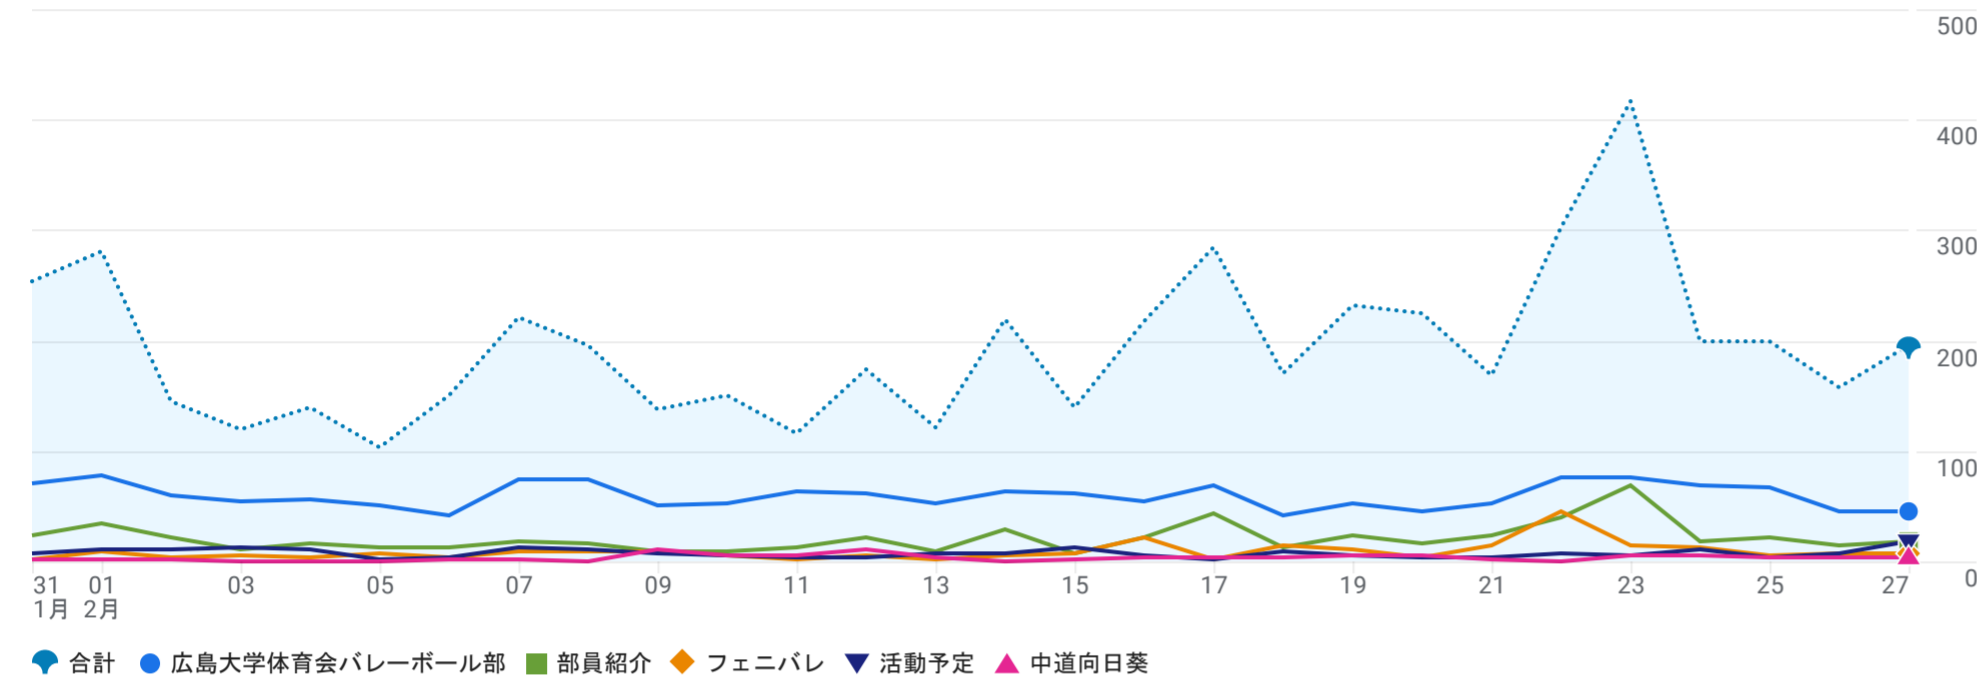

すべてのユーザー 比較を追加

過去 28 日間 1月31日～2026年2月27日

ページとスクリーン: ページパスとスクリーンクラス

フィルタを追加

表示回数の推移: ページタイトルとスクリーンクラス別

表示回数: ページタイトルとスクリーンクラス別

グラフに表示

検索...

1 ページあたりの行数: 10 移動: 1 1~10/114

	ページタイトルとスクリーンクラス	表示回数	アクティブユーザー	アクティブユーザーあたりのビュー	アクティブユーザーあたりの平均エンゲージメント時間
<input checked="" type="checkbox"/>	合計	5,437 全体の 100%	729 全体の 100%	7.46 平均との差 0%	1分 09 秒 平均との差 0%
<input checked="" type="checkbox"/>	1 広島大学体育会バレーボール部	1,654 (30.42%)	522 (71.6%)	3.17	18 秒
<input checked="" type="checkbox"/>	2 部員紹介	589 (10.83%)	244 (33.47%)	2.41	42 秒
<input checked="" type="checkbox"/>	3 フェニバレ	248 (4.56%)	110 (15.09%)	2.25	26 秒
<input checked="" type="checkbox"/>	4 活動予定	204 (3.75%)	91 (12.48%)	2.24	10 秒
<input checked="" type="checkbox"/>	5 中道向日葵	88 (1.62%)	63 (8.64%)	1.40	7 秒
<input type="checkbox"/>	6 川村隆文	86 (1.58%)	62 (8.5%)	1.39	10 秒
<input type="checkbox"/>	7 試合動画	75 (1.38%)	27 (3.7%)	2.78	18 秒
<input type="checkbox"/>	8 試合結果	75 (1.38%)	55 (7.54%)	1.36	39 秒
<input type="checkbox"/>	9 光本来珠里	74 (1.36%)	38 (5.21%)	1.95	19 秒
<input type="checkbox"/>	10 増田麗音	73 (1.34%)	38 (5.21%)	1.92	15 秒