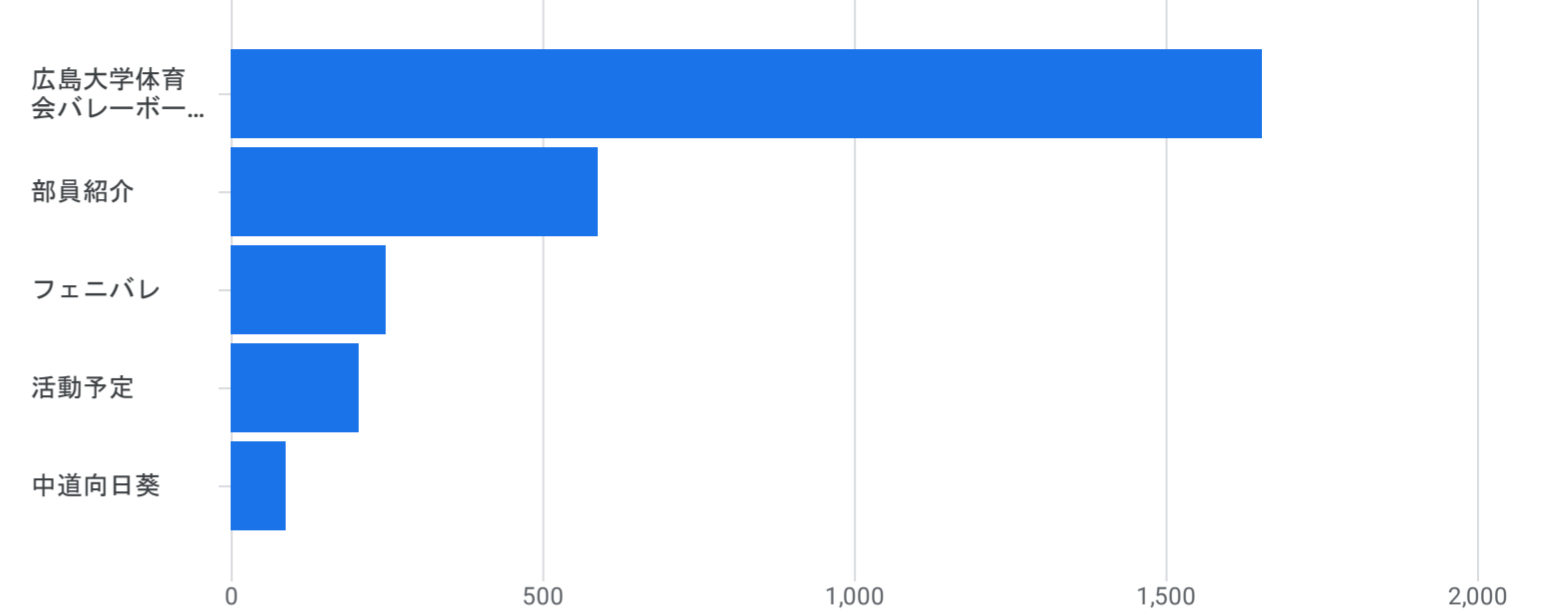

すべてのユーザー 比較を追加

過去 28 日間 1月31日～2026年2月27日

ページとスクリーン: ページパスとスクリーンクラス

フィルタを追加

表示回数の推移: ページタイトルとスクリーンクラス別

表示回数: ページタイトルとスクリーンクラス別

グラフに表示

検索...

1 ページあたりの行数: 10 移動: 1 1~10/114

	ページタイトルとスクリーンクラス	表示回数	アクティブユーザー	アクティブユーザーあたりのビュー	アクティブユーザーあたりの平均エンゲージメント時間
<input checked="" type="checkbox"/>	合計	5,437 全体の 100%	729 全体の 100%	7.46 平均との差 0%	1分 09 秒 平均との差 0%
<input checked="" type="checkbox"/>	1 広島大学体育会バレーボール部	1,654 (30.42%)	522 (71.6%)	3.17	18 秒
<input checked="" type="checkbox"/>	2 部員紹介	589 (10.83%)	244 (33.47%)	2.41	42 秒
<input checked="" type="checkbox"/>	3 フェニバレ	248 (4.56%)	110 (15.09%)	2.25	26 秒
<input checked="" type="checkbox"/>	4 活動予定	204 (3.75%)	91 (12.48%)	2.24	10 秒
<input checked="" type="checkbox"/>	5 中道向日葵	88 (1.62%)	63 (8.64%)	1.40	7 秒
<input type="checkbox"/>	6 川村隆文	86 (1.58%)	62 (8.5%)	1.39	10 秒
<input type="checkbox"/>	7 試合動画	75 (1.38%)	27 (3.7%)	2.78	18 秒
<input type="checkbox"/>	8 試合結果	75 (1.38%)	55 (7.54%)	1.36	39 秒
<input type="checkbox"/>	9 光本来珠里	74 (1.36%)	38 (5.21%)	1.95	19 秒
<input type="checkbox"/>	10 増田麗音	73 (1.34%)	38 (5.21%)	1.92	15 秒