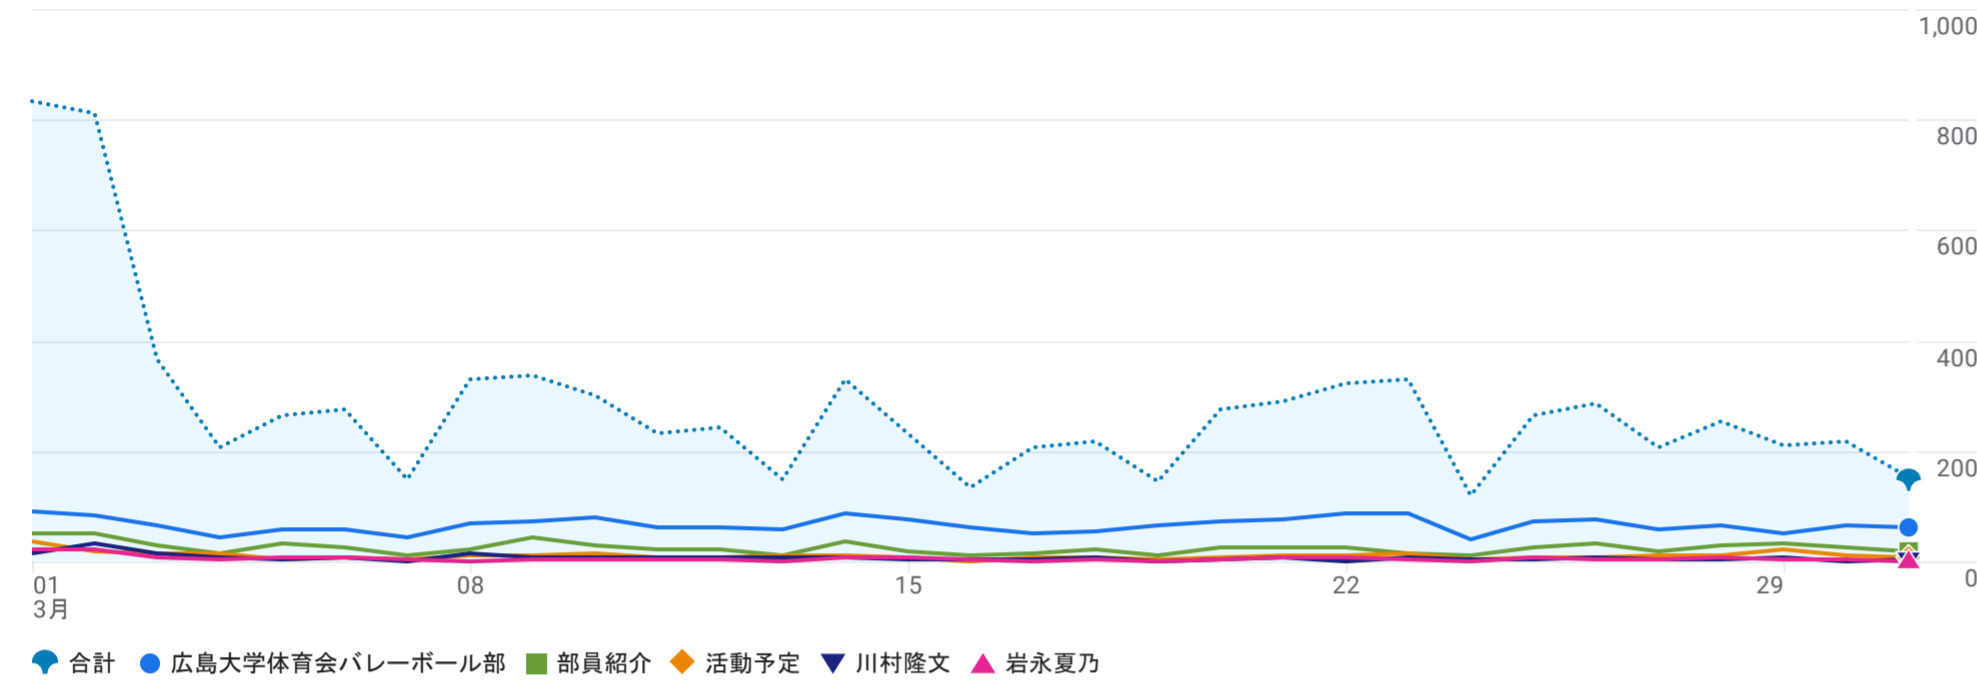

すべてのユーザー 比較を追加

カスタム 3月1日～2026年3月31日

ページとスクリーン: ページパスとスクリーンクラス

フィルタを追加

表示回数の推移: ページタイトルとスクリーンクラス別

表示回数: ページタイトルとスクリーンクラス別

グラフに表示

検索...

1 ページあたりの行数: 10 移動: 1 1~10/120

スクリーンクラス	表示回数	アクティブユーザー	アクティブユーザーあたりのビュー	アクティブユーザーあたりの平均エンゲージメント時間
合計	8,676 全体の 100%	818 全体の 100%	10.61 平均との差 0%	2分 04秒 平均との差 0%
1 広島大学体育会バレーボール部	2,054 (23.67%)	611 (74.69%)	3.36	21 秒
2 部員紹介	761 (8.77%)	342 (41.81%)	2.23	56 秒
3 活動予定	326 (3.76%)	113 (13.81%)	2.88	11 秒
4 川村隆文	202 (2.33%)	123 (15.04%)	1.64	27 秒
5 岩永夏乃	170 (1.96%)	99 (12.1%)	1.72	20 秒
6 増田麗音	165 (1.9%)	91 (11.12%)	1.81	26 秒
7 北村樹生	162 (1.87%)	105 (12.84%)	1.54	19 秒
8 吉田栄吾	157 (1.81%)	96 (11.74%)	1.64	14 秒
9 長谷川理子	150 (1.73%)	97 (11.86%)	1.55	17 秒
10 西川結友	149 (1.72%)	104 (12.71%)	1.43	17 秒