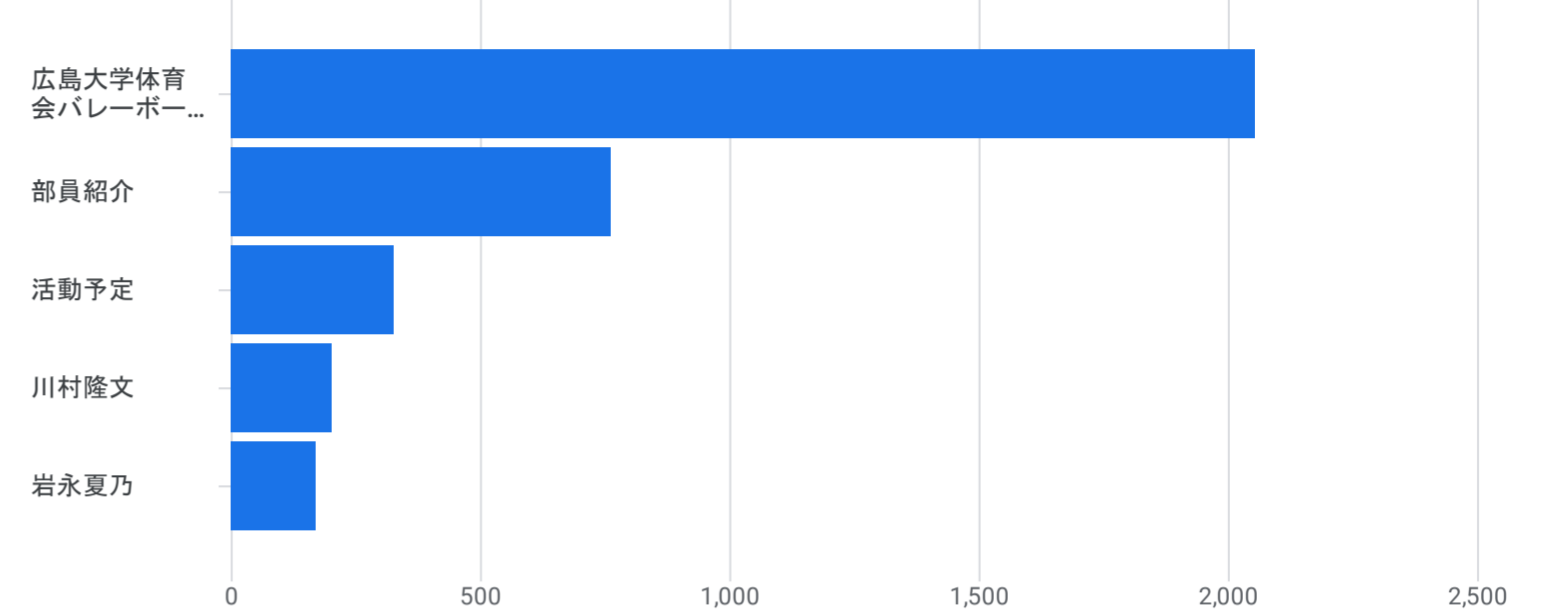

すべてのユーザー 比較を追加

カスタム 3月1日～2026年3月31日

ページとスクリーン: ページパスとスクリーンクラス

フィルタを追加

表示回数の推移: ページタイトルとスクリーンクラス別

表示回数: ページタイトルとスクリーンクラス別

グラフに表示

検索...

1 ページあたりの行数: 10 移動: 1 1~10/120

スクリーンクラス	表示回数	アクティブユーザー	アクティブユーザーあたりのビュー	アクティブユーザーあたりの平均エンゲージメント時間
合計	8,676 全体の 100%	818 全体の 100%	10.61 平均との差 0%	2分 04秒 平均との差 0%
1 広島大学体育会バレーボール部	2,054 (23.67%)	611 (74.69%)	3.36	21 秒
2 部員紹介	761 (8.77%)	342 (41.81%)	2.23	56 秒
3 活動予定	326 (3.76%)	113 (13.81%)	2.88	11 秒
4 川村隆文	202 (2.33%)	123 (15.04%)	1.64	27 秒
5 岩永夏乃	170 (1.96%)	99 (12.1%)	1.72	20 秒
6 増田麗音	165 (1.9%)	91 (11.12%)	1.81	26 秒
7 北村樹生	162 (1.87%)	105 (12.84%)	1.54	19 秒
8 吉田栄吾	157 (1.81%)	96 (11.74%)	1.64	14 秒
9 長谷川理子	150 (1.73%)	97 (11.86%)	1.55	17 秒
10 西川結友	149 (1.72%)	104 (12.71%)	1.43	17 秒