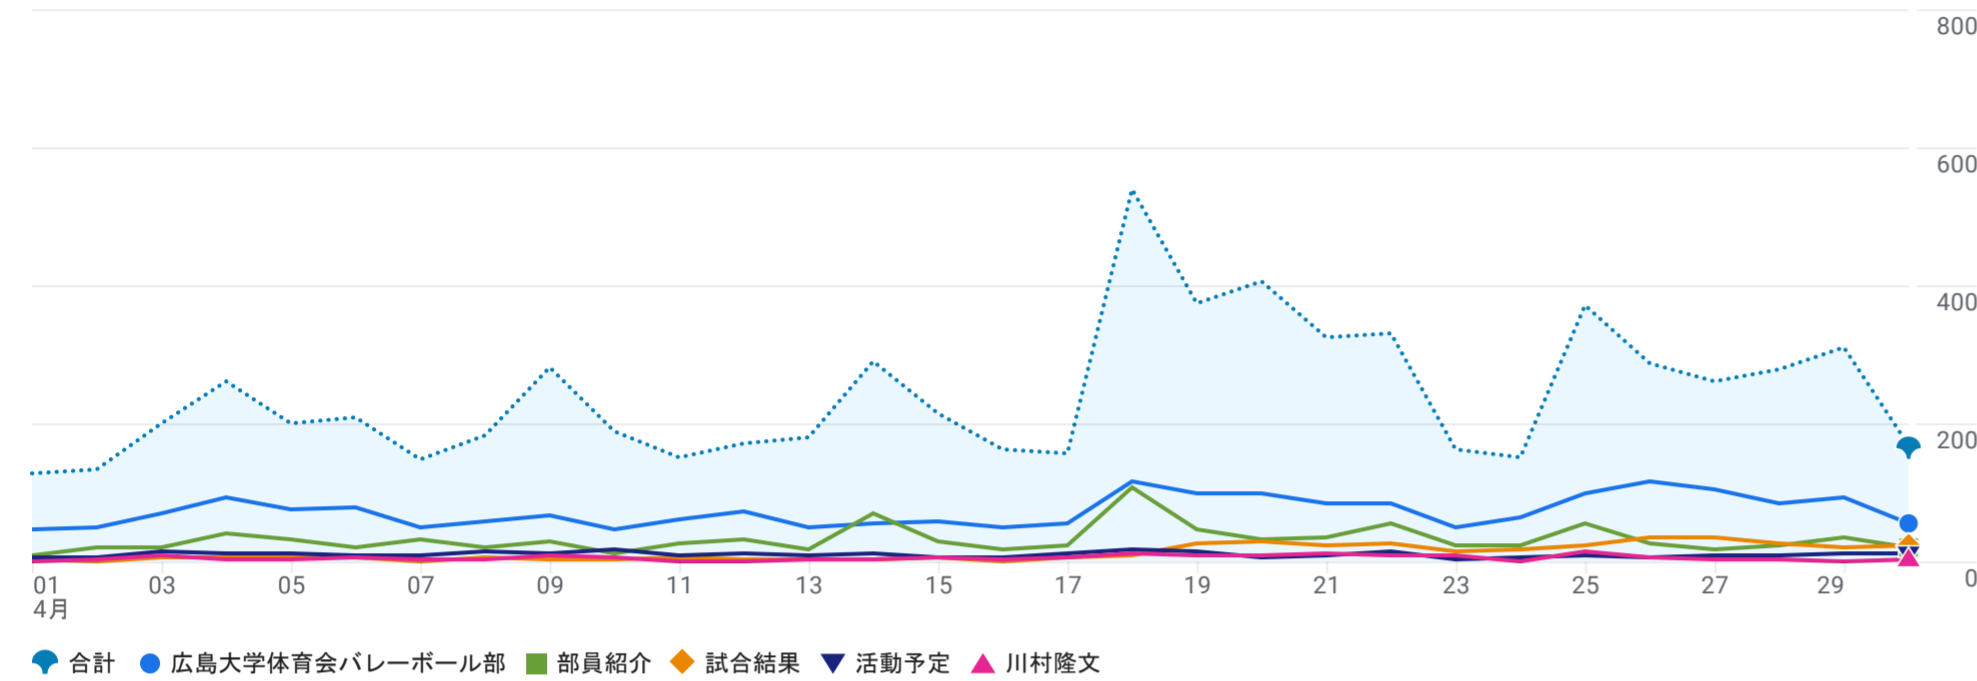

すべてのユーザー 比較を追加

カスタム 4月1日～2026年4月30日

ページとスクリーン: ページパスとスクリーンクラス

フィルタを追加

表示回数の推移: ページタイトルとスクリーンクラス別

表示回数: ページタイトルとスクリーンクラス別

グラフに表示

検索...

1 ページあたりの行数: 10 移動: 1 1~10/115

スクリーンクラス	表示回数	アクティブユーザー	アクティブユーザーあたりのビュー	アクティブユーザーあたりの平均エンゲージメント時間
合計	7,219 全体の 100%	822 全体の 100%	8.78 平均との差 0%	1分 55秒 平均との差 0%
1 広島大学体育会バレーボール部	2,179 (30.18%)	597 (72.63%)	3.65	24 秒
2 部員紹介	949 (13.15%)	355 (43.19%)	2.67	1分 03 秒
3 試合結果	372 (5.15%)	139 (16.91%)	2.68	54 秒
4 活動予定	301 (4.17%)	111 (13.5%)	2.71	13 秒
5 川村隆文	155 (2.15%)	93 (11.31%)	1.67	19 秒
6 西川結友	128 (1.77%)	69 (8.39%)	1.86	26 秒
7 北村樹生	122 (1.69%)	67 (8.15%)	1.82	24 秒
8 浦野祥	115 (1.59%)	65 (7.91%)	1.77	19 秒
9 吉田栄吾	106 (1.47%)	68 (8.27%)	1.56	17 秒
10 西村慶太	104 (1.44%)	60 (7.3%)	1.73	14 秒