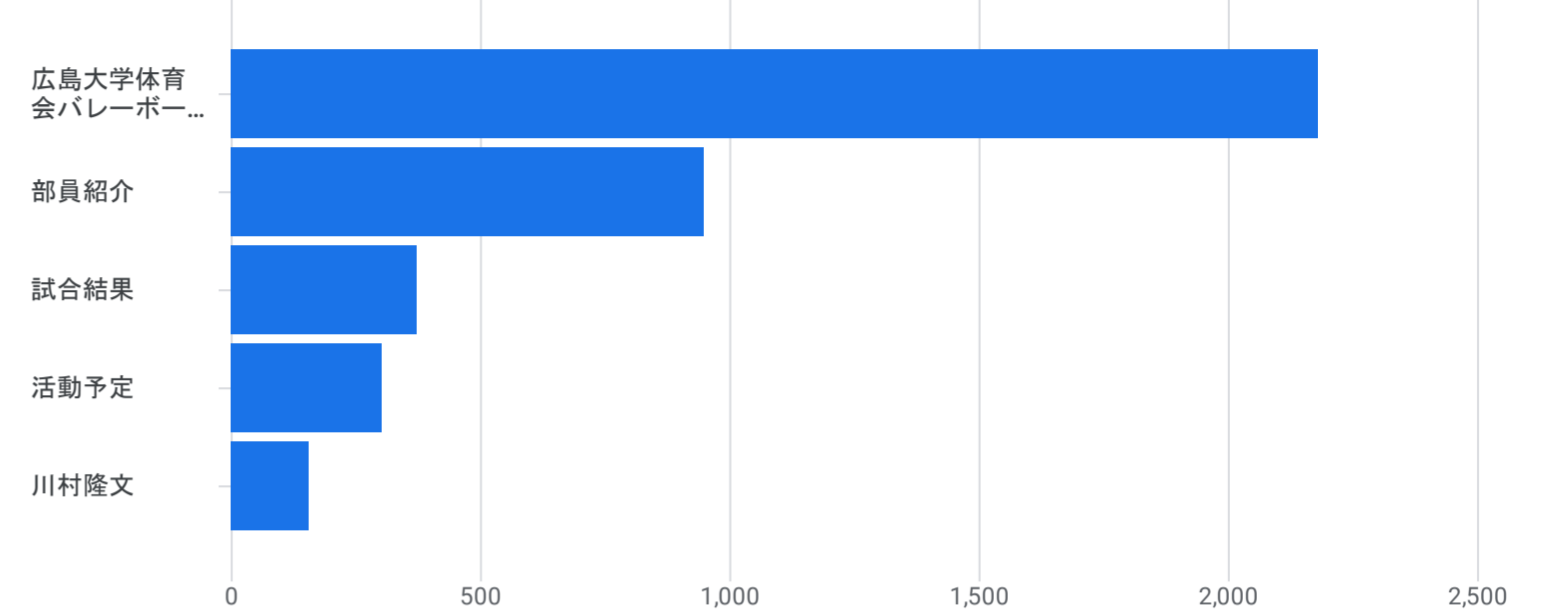

すべてのユーザー 比較を追加

カスタム 4月1日～2026年4月30日

ページとスクリーン: ページパスとスクリーンクラス

フィルタを追加

表示回数の推移: ページタイトルとスクリーンクラス別

表示回数: ページタイトルとスクリーンクラス別

グラフに表示

検索...

1 ページあたりの行数: 10 移動: 1 1~10/115

スクリーンクラス	表示回数	アクティブユーザー	アクティブユーザーあたりのビュー	アクティブユーザーあたりの平均エンゲージメント時間
合計	7,219 全体の 100%	822 全体の 100%	8.78 平均との差 0%	1分 55秒 平均との差 0%
1 広島大学体育会バレーボール部	2,179 (30.18%)	597 (72.63%)	3.65	24 秒
2 部員紹介	949 (13.15%)	355 (43.19%)	2.67	1分 03 秒
3 試合結果	372 (5.15%)	139 (16.91%)	2.68	54 秒
4 活動予定	301 (4.17%)	111 (13.5%)	2.71	13 秒
5 川村隆文	155 (2.15%)	93 (11.31%)	1.67	19 秒
6 西川結友	128 (1.77%)	69 (8.39%)	1.86	26 秒
7 北村樹生	122 (1.69%)	67 (8.15%)	1.82	24 秒
8 浦野祥	115 (1.59%)	65 (7.91%)	1.77	19 秒
9 吉田栄吾	106 (1.47%)	68 (8.27%)	1.56	17 秒
10 西村慶太	104 (1.44%)	60 (7.3%)	1.73	14 秒