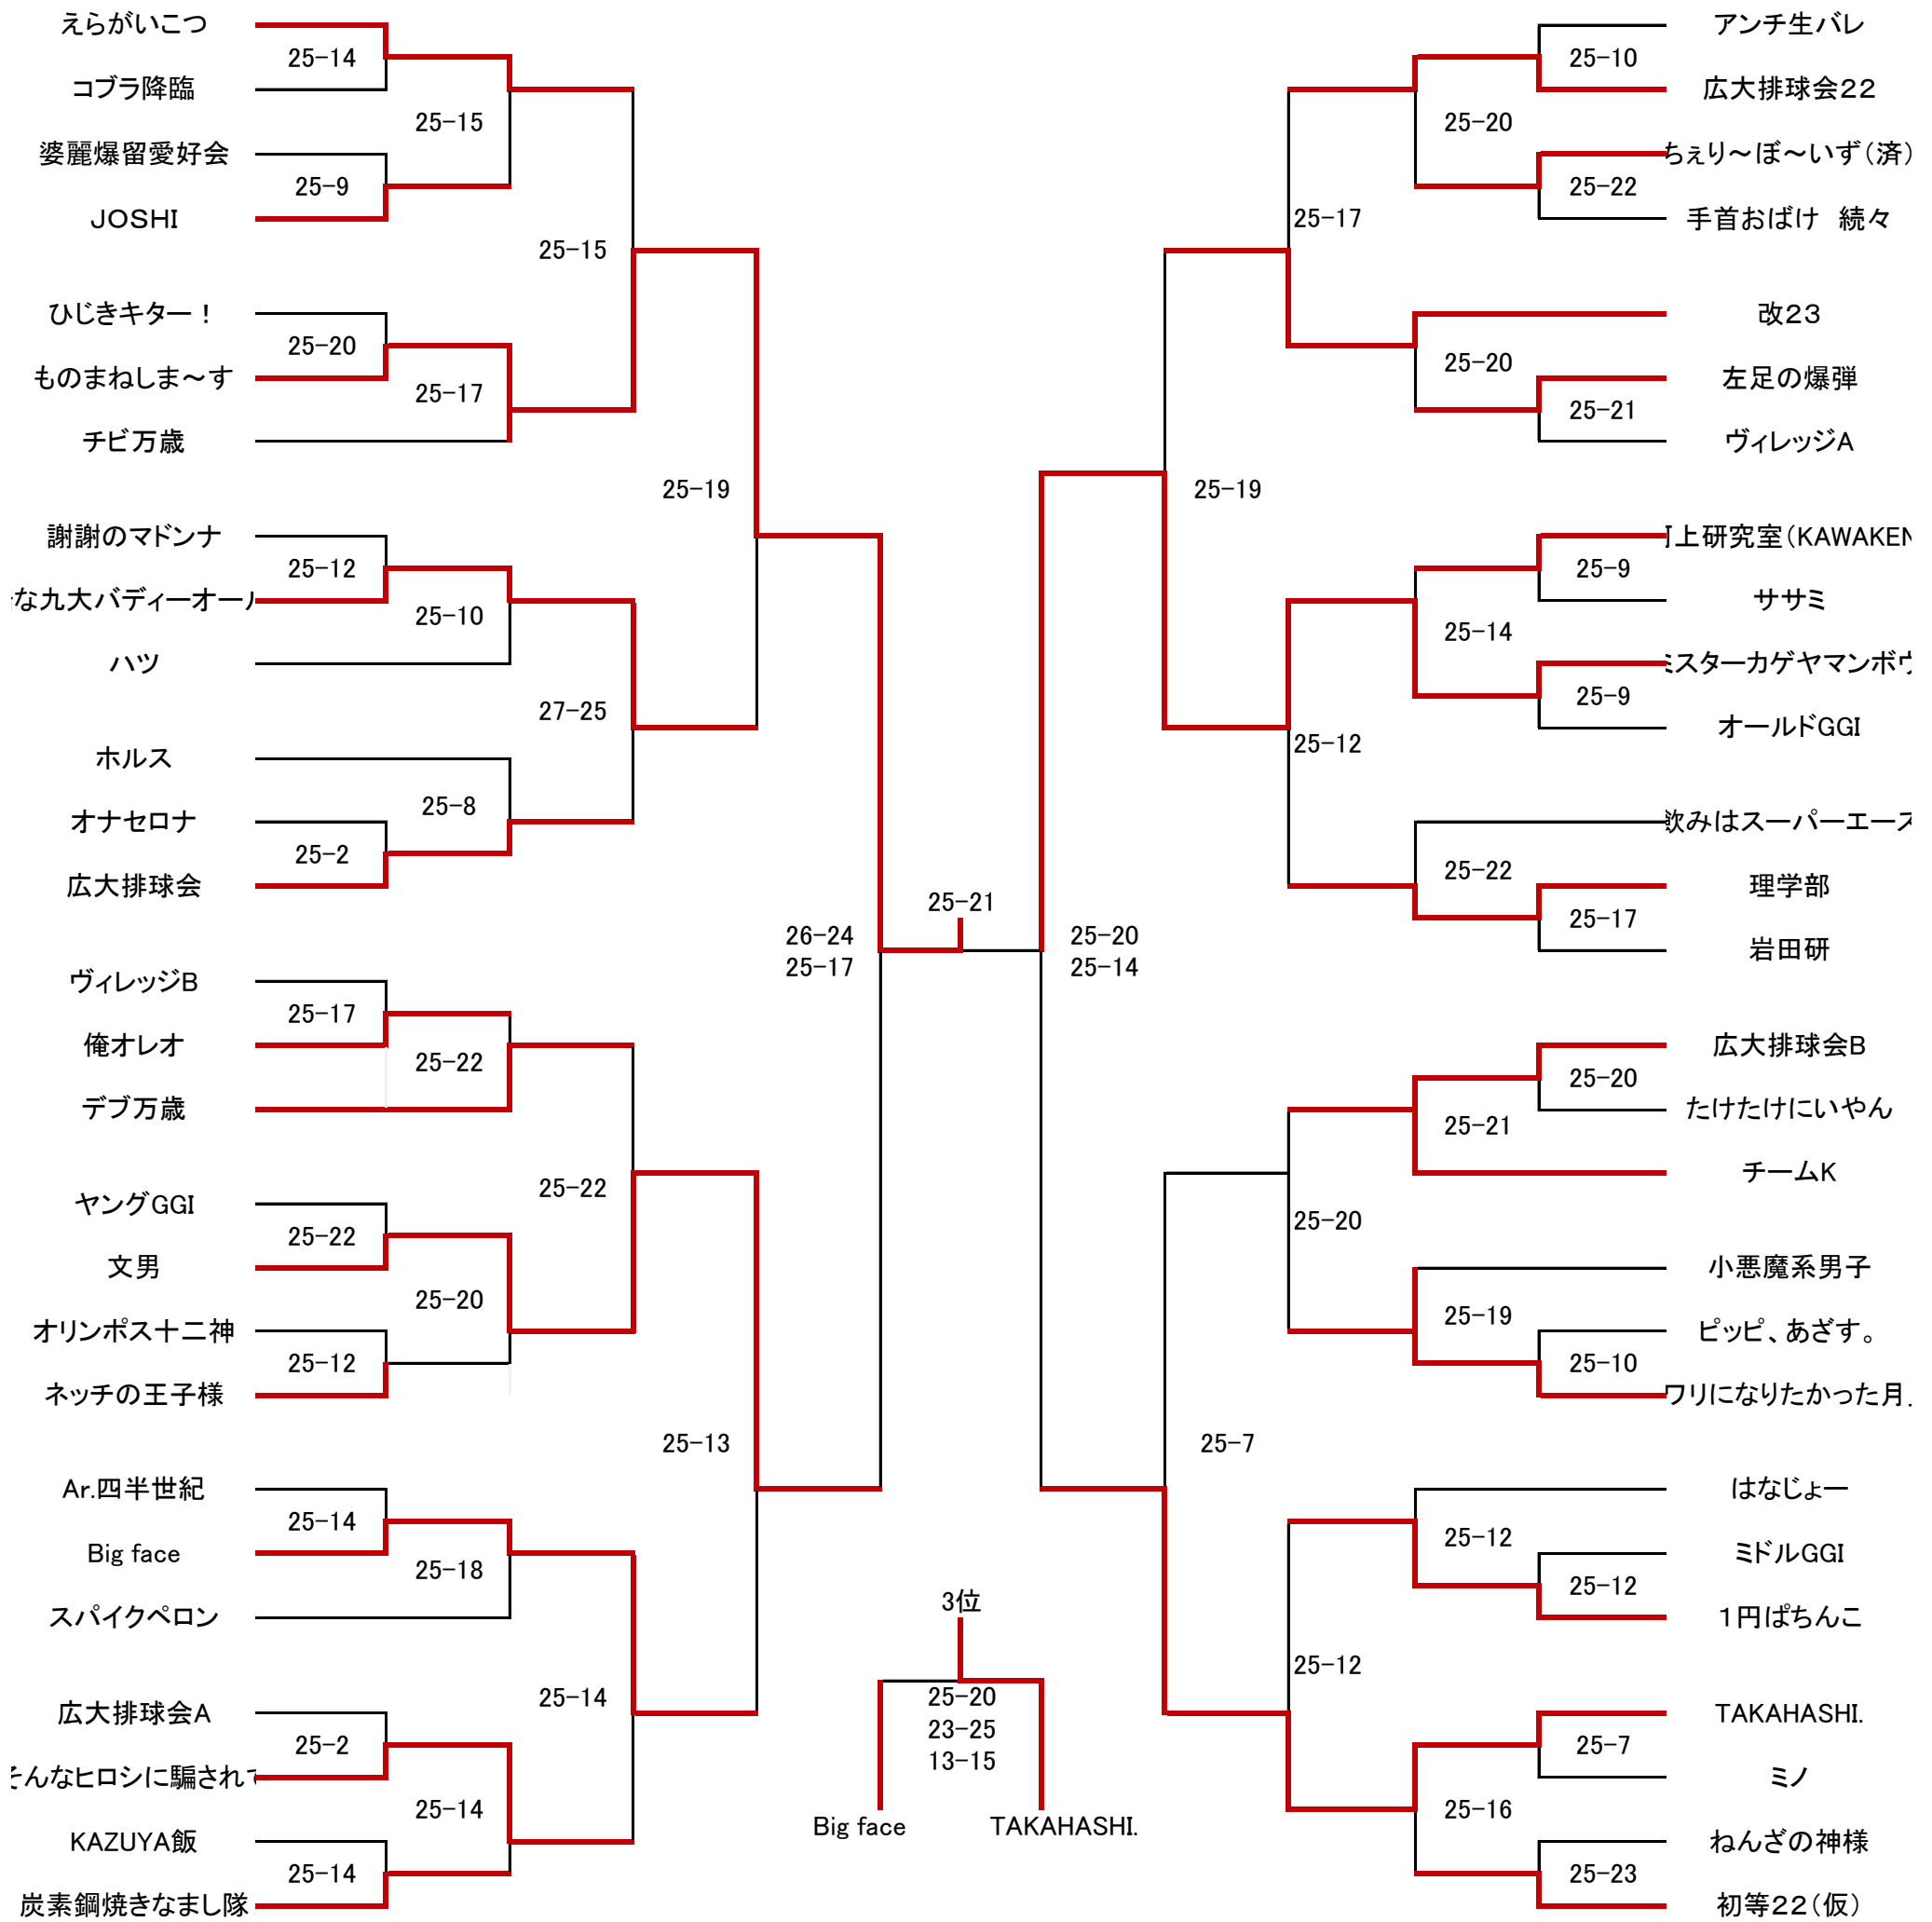

男子

※b1以降は2日目の試合となります。18試合目以降はコートが変更になっているところもあるので注意してください。