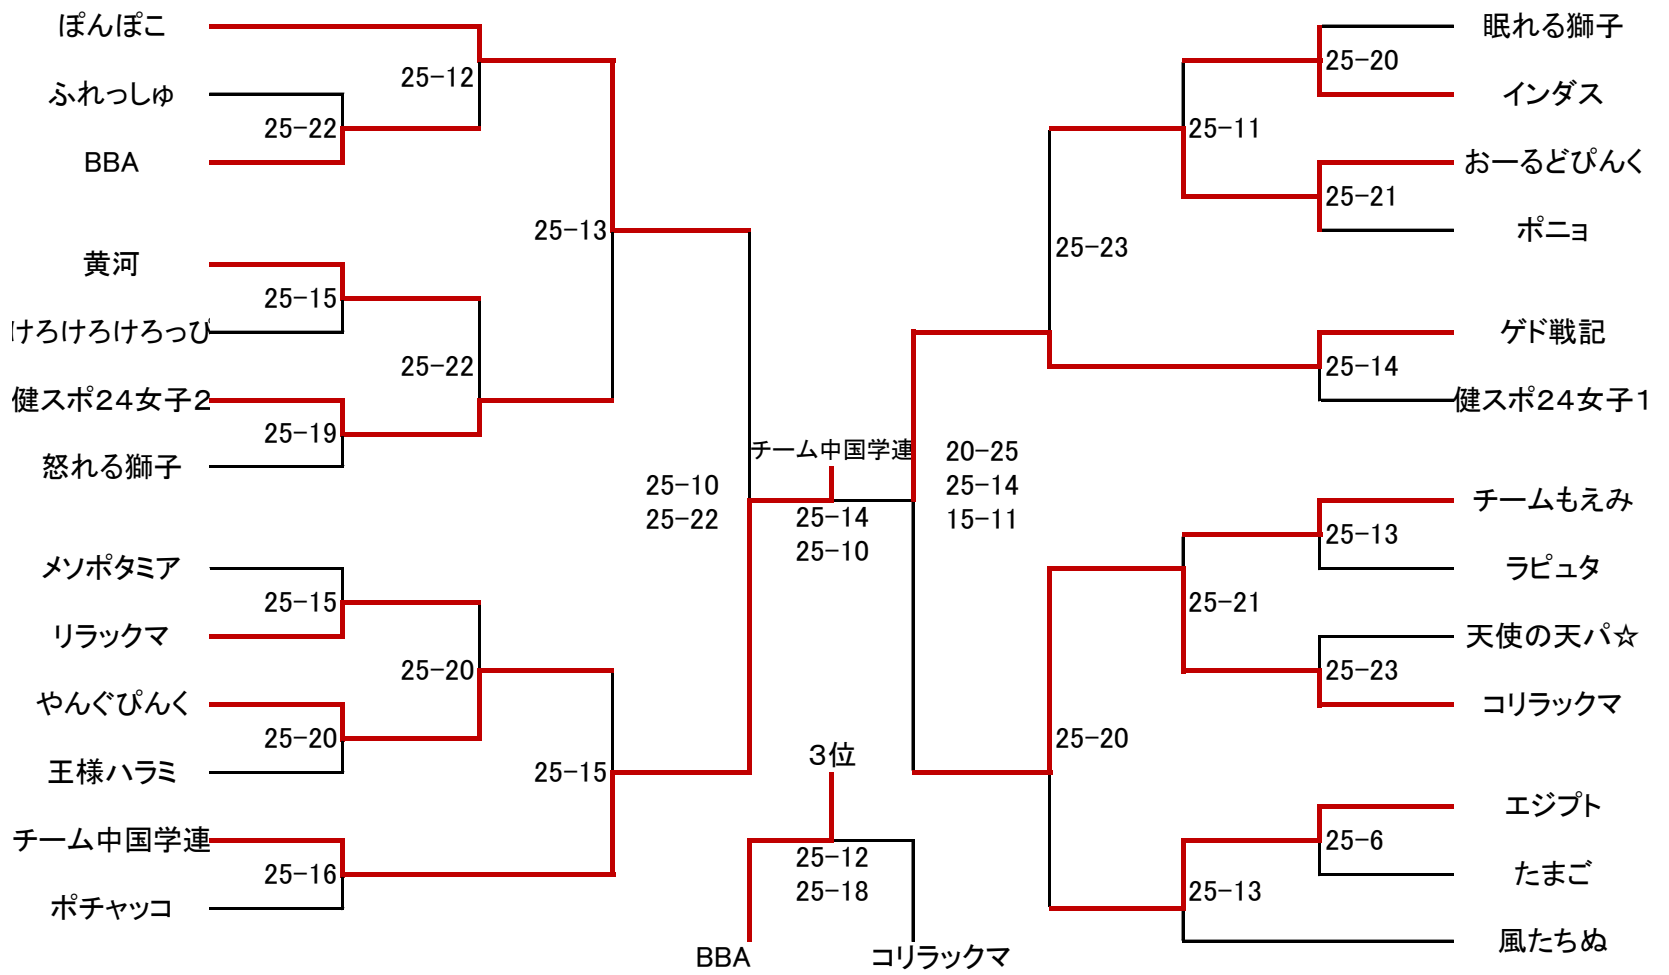

女子

※第1試合は9時からです。a1以降は2日目の試合となります。