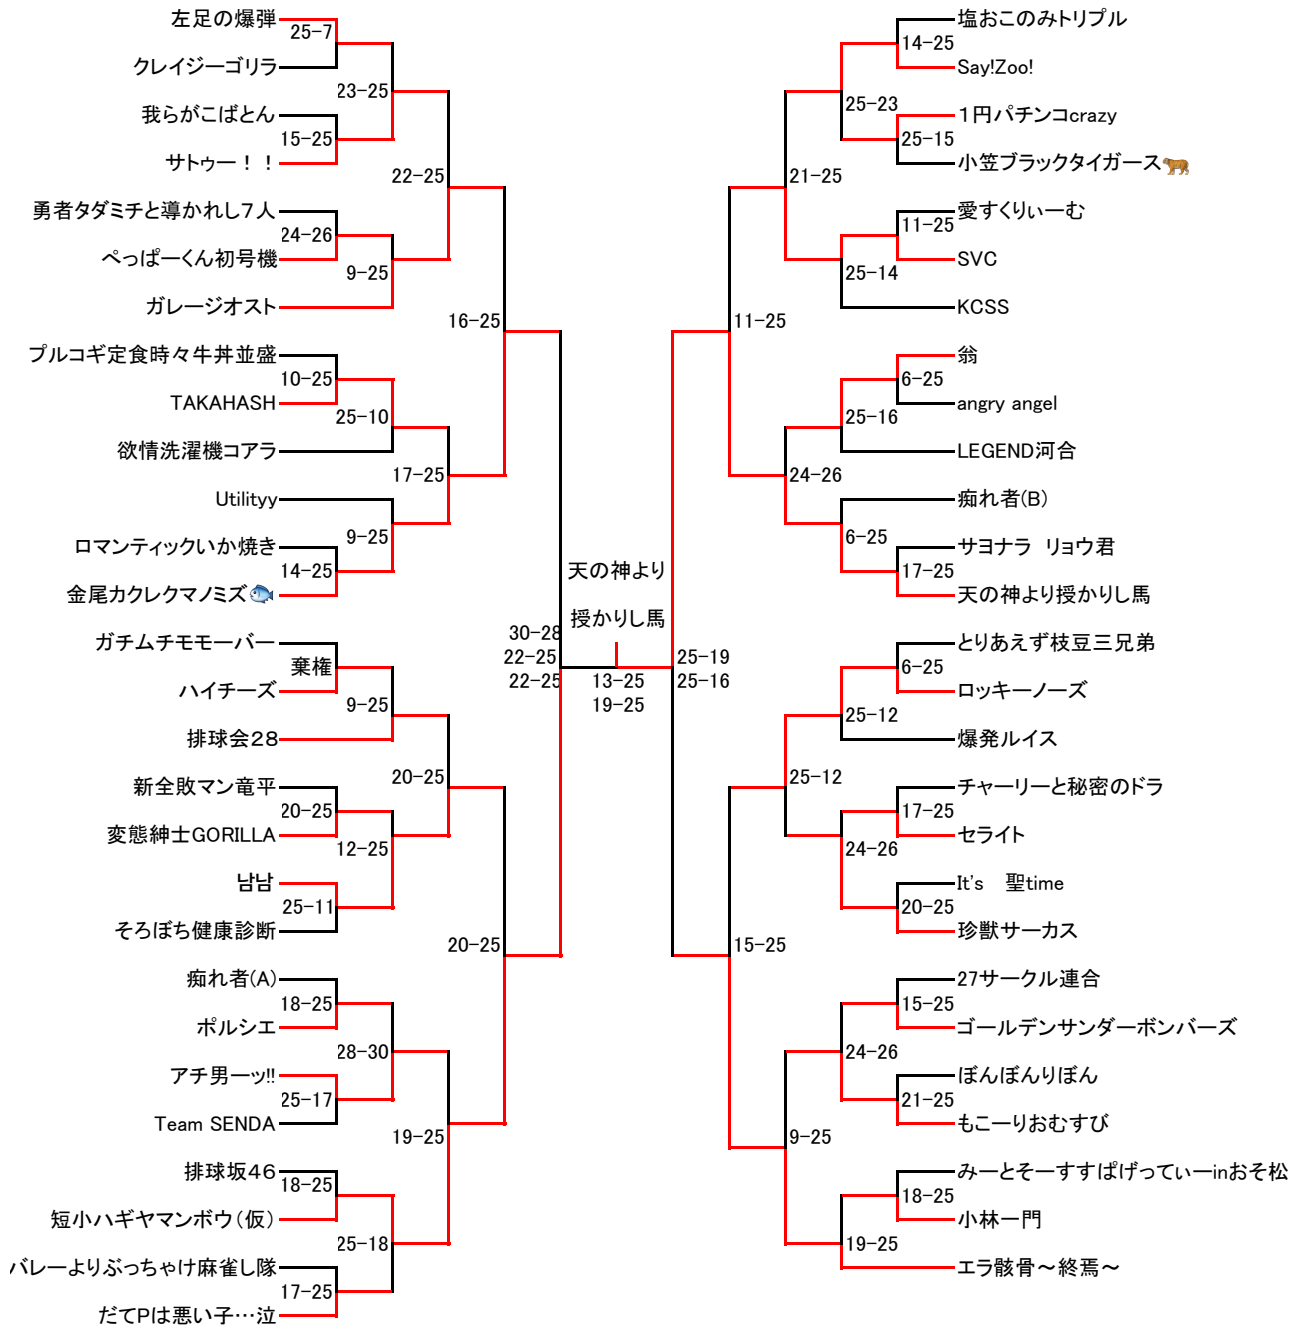

男子

※第1試合は9時からです。b1以降は2日目となります。コート変更になっているところもあるので注意してください。