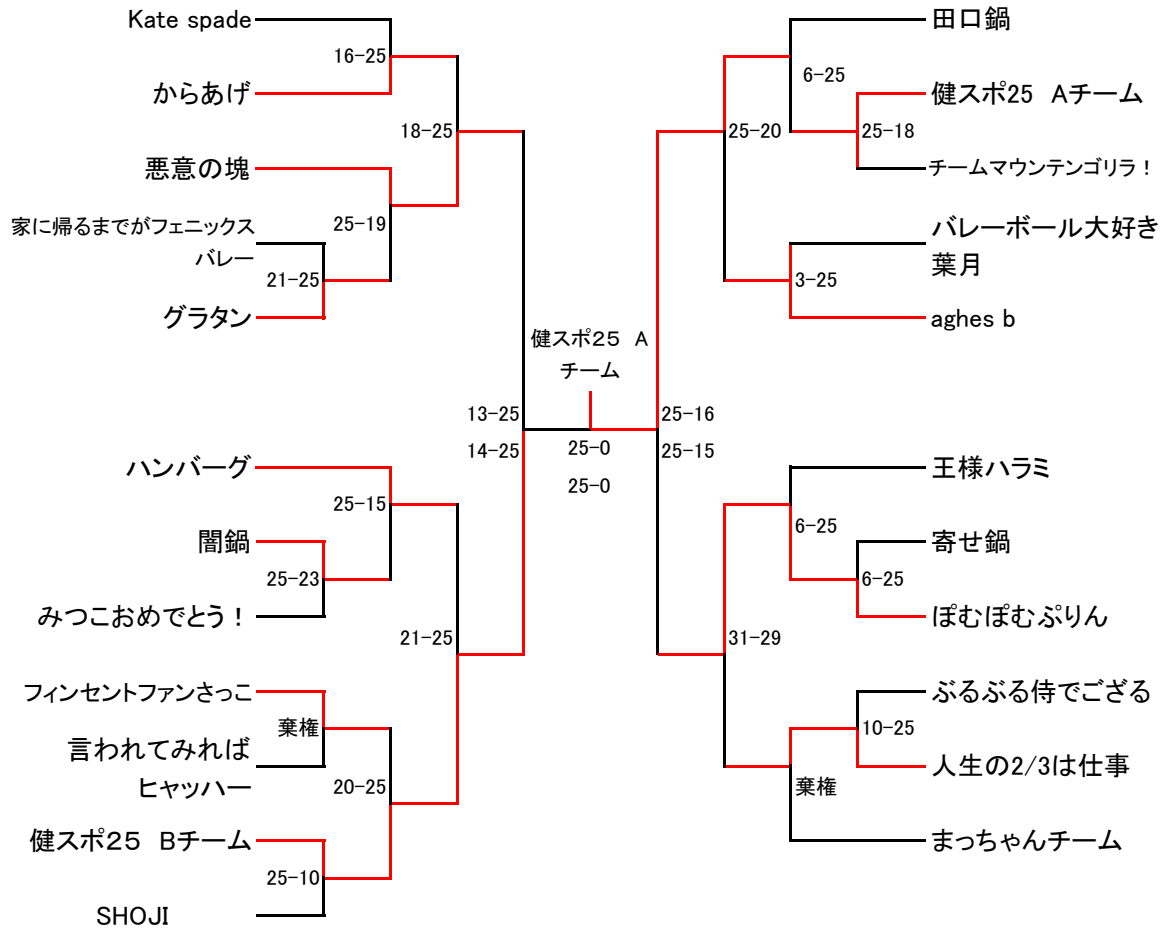

女子

第1試合は9時からです。a1以降は二日目となります。