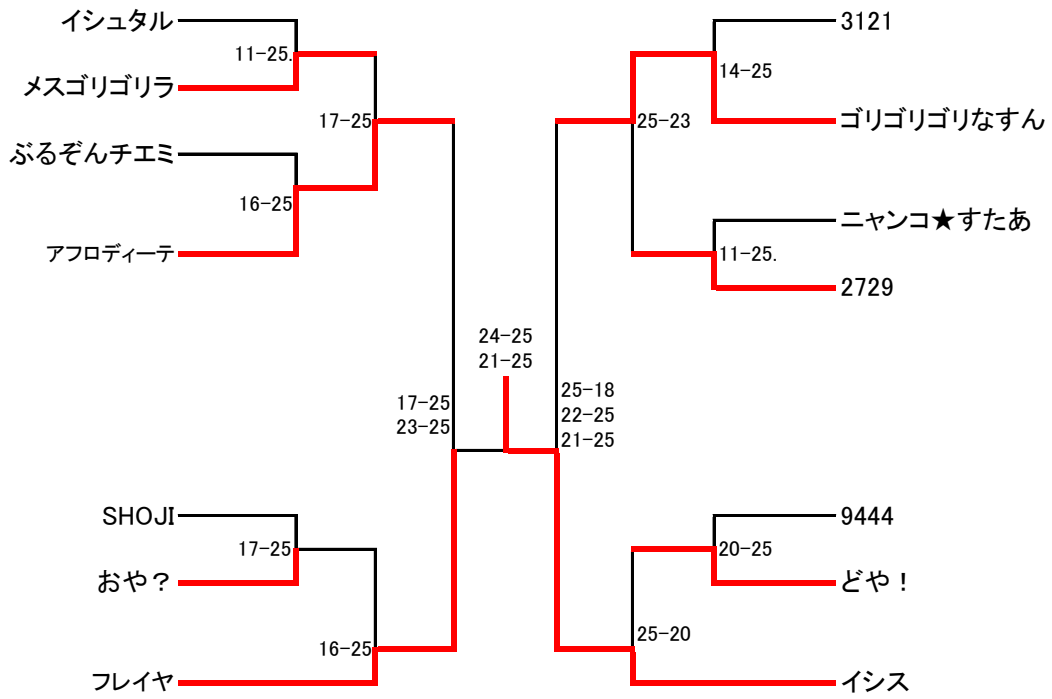

女子

第1試合は9時からです。a1以降は二日目となります。