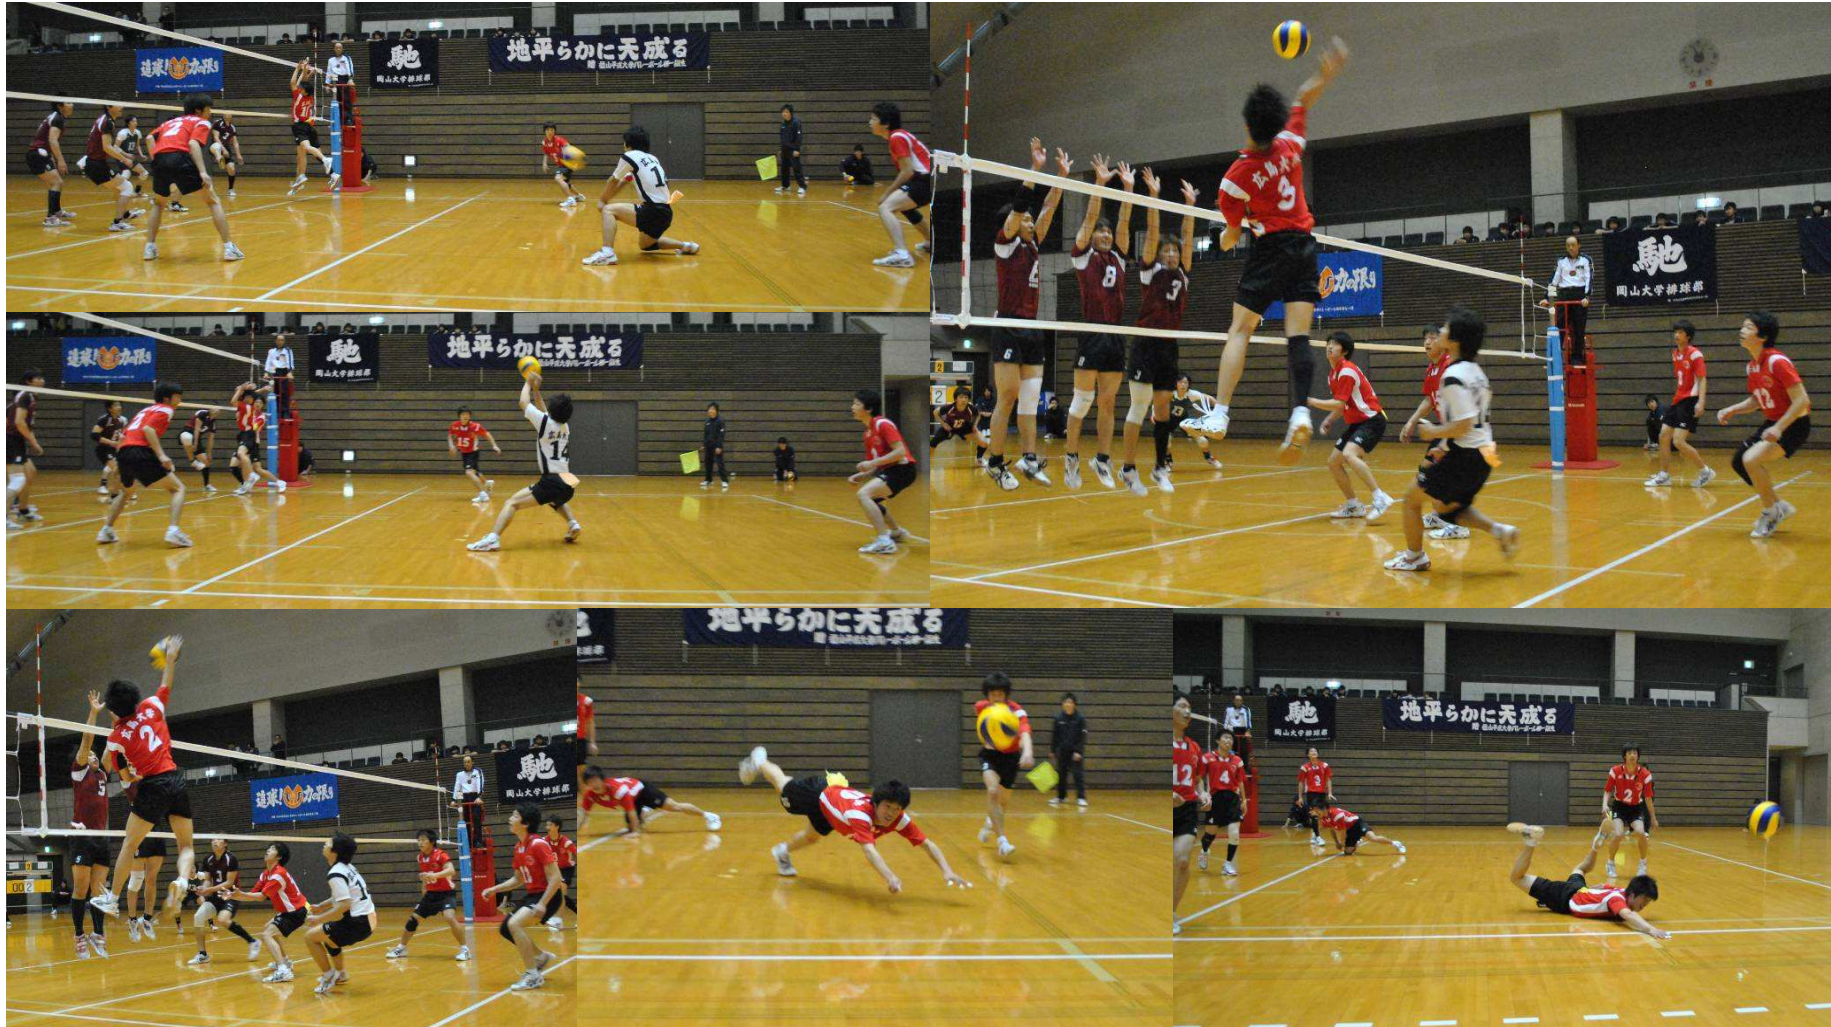

春リーグ2週目 in 赤崎神社 長門

今日は1試合のみ。VS山口大学！

ミスが目立ち、1セット先取されてしまいます。

必死に、必死に、何とかチームを盛り上げます。

立花くんのブロックを基点に、流れを引き寄せます☆

厳しい戦いでしたが3 - 1で勝利をもち取りました！